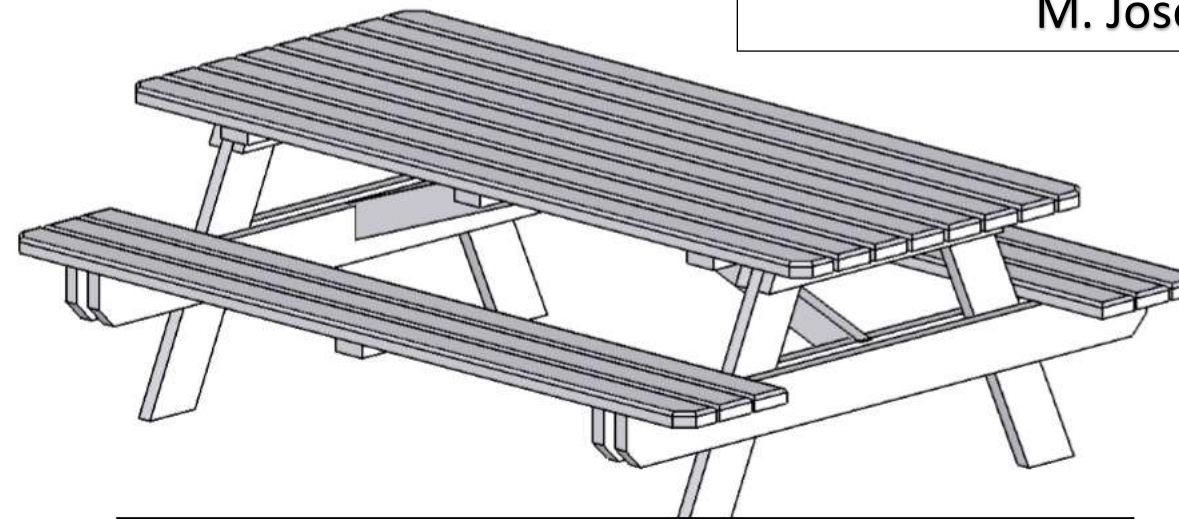

Ouvrages réalisés par les élèves du LPO du François et mis en vente au Lycée.

Pour tout renseignement prendre contact avec le DDFPT :

M. José SALVON au 0596543226

Banc de jardin

Table pique-nique rectangulaire ou circulaire

Jardinière avec treillis

Auvent

(1 pente, 2 pentes ou avec arêtières)

Carbet ou kiosque

(dimension 3x3 ou 4x4)

Tableau d'affichage

Jardinière sans treillis

Pergola de jardin
avec treillis

(Pouvant être associé avec le
banc de jardin)