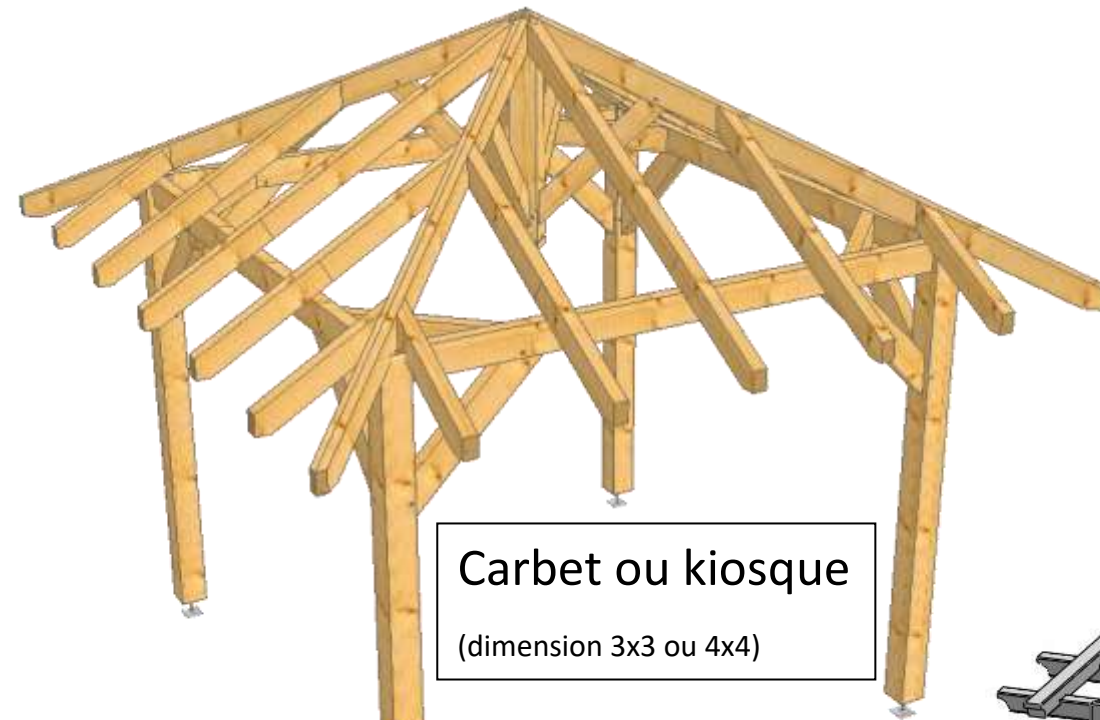

Ouvrages réalisés par les élèves du LPO du François et mis en vente au Lycée.

Pour tout renseignement prendre contact avec le DDFPT :

M. José SALVON au 0596543226

Banc de jardin

Table pique-nique rectangulaire ou circulaire

Jardinière avec treillis

Auvent

(1 pente, 2 pentes ou avec arêtières)

Carbet ou kiosque

(dimension 3x3 ou 4x4)

Tableau d'affichage

Jardinière sans treillis

Pergola de jardin
avec treillis

(Pouvant être associé avec le
banc de jardin)