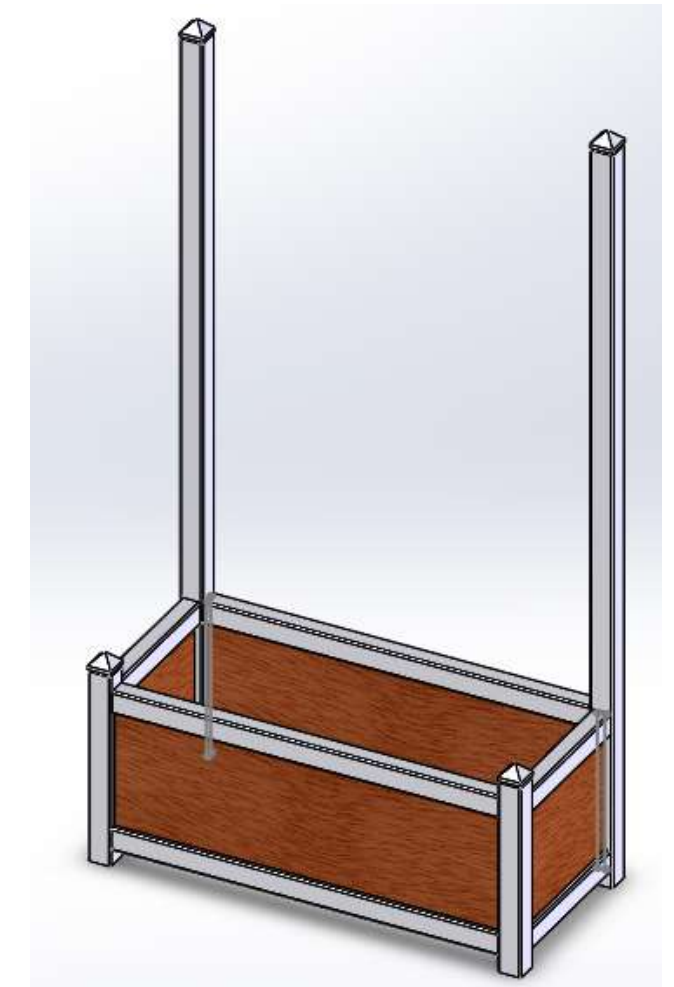

Ouvrages réalisés par les élèves du LPO du François et mis en vente au Lycée.

Pour tout renseignement prendre contact avec le DDFPT :

M. José SALVON au 0596543226

Banc de jardin

Table pique-nique rectangulaire ou circulaire

Jardinière avec treillis

Auvent

(1 pente, 2 pentes ou avec arêtières)

Carbet ou kiosque

(dimension 3x3 ou 4x4)

Tableau d'affichage

Jardinière sans treillis

Pergola de jardin
avec treillis

(Pouvant être associé avec le
banc de jardin)