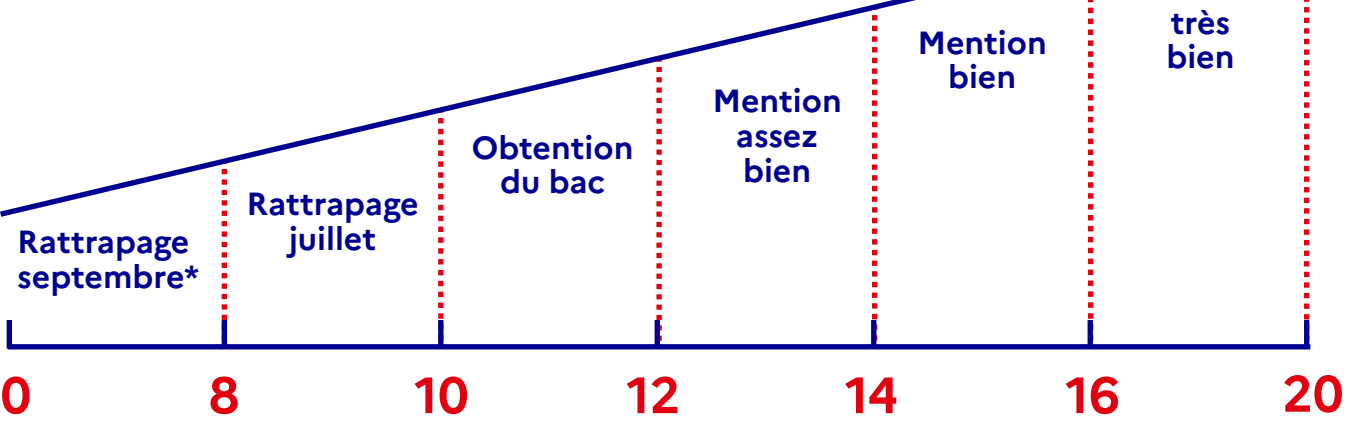

En raison de la crise sanitaire du Covid-19 en 2020, les épreuves terminales du baccalauréat sont annulées. Elles sont validées par le contrôle continu sur la base des moyennes des deux premiers trimestres de terminale affectées des coefficients de ma série. Les notes déjà obtenues aux épreuves anticipées et aux épreuves en cours d'année sont gardées.

Jusqu'au 15 juin

Les professeurs saisissent les notes dans le livret scolaire :

- les notes des épreuves anticipées + épreuves d'EPS
- les notes de l'année : moyenne des moyennes des 1er et 2e trimestres dans chaque discipline
- les notes du 3e trimestre ne comptent pas, mais peuvent donner lieu à un commentaire du professeur

Les résultats de chaque discipline sont affectés du coefficient du baccalauréat.

Ex. : Je suis un élève de ES. En histoire-géographie, j'ai eu 11 de moyenne au 1er trimestre et 13 au 2e trimestre. Ma moyenne finale est donc de 12, coefficient 5.

15 juin - 6 juillet

Les notes sont harmonisées afin de garantir l'équité entre tous les candidats.

- **valorisation** : le jury valorise les candidats assidus, mobilisés et volontaires, mais également leurs progrès au cours de l'année.
- **harmonisation** : le jury étudie la moyenne habituelle obtenue dans l'établissement à l'examen, le taux de réussite et le taux de mention afin d'ajuster les notes des élèves.

7 juillet

Publication des résultats

Les mentions sont maintenues.

* sur décision du jury

7 juillet - 10 juillet

Session de rattrapage : comme d'habitude à partir de 2 épreuves orales dans les disciplines de mon choix et sur le programme étudié avant le confinement.

Septembre

Sont autorisés à se présenter à cette session :

- à titre exceptionnel, sur décision du jury, les élèves ayant obtenu moins de 8 de moyenne ;
- les élèves n'étant pas en mesure de se prévaloir d'un livret scolaire conforme ;
- les candidats libres.