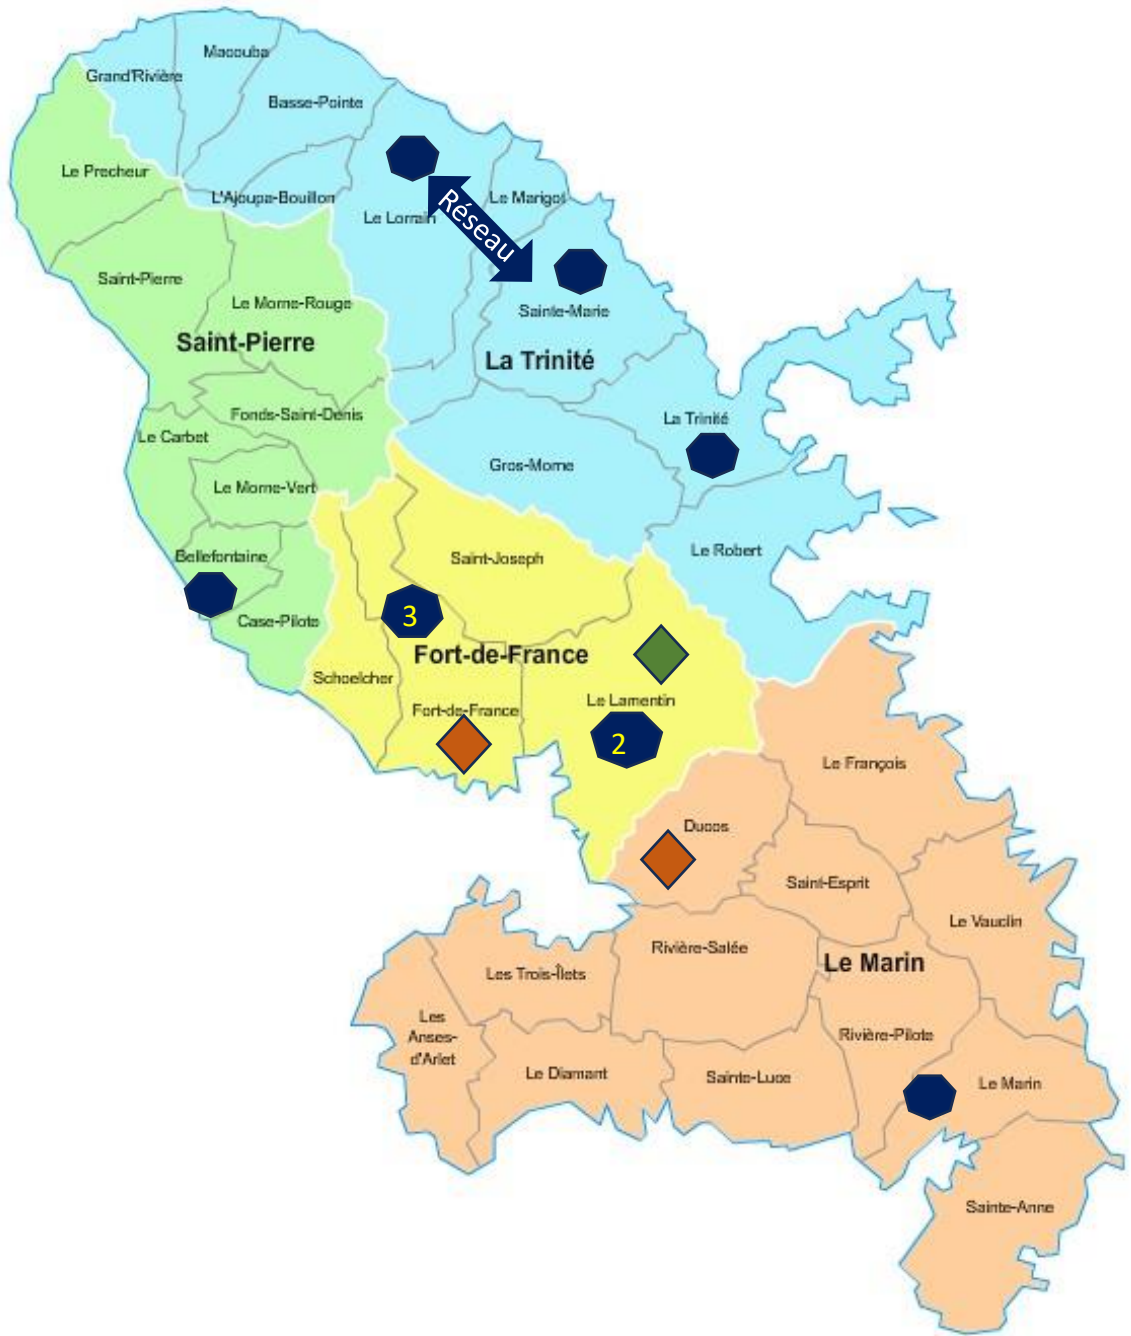

CARTOGRAPHIE DES ULIS Lycée

ULIS TFC

ULIS TFM

ULIS TSA

ULIS TSLA

	PIAL	NOM DE L'ETABLISSEMENT	VILLE	STRUCTURE
1	5	LPO Hôtelier Nord Caraïbes	BELLEFONTAINE	ULIS TFC
2	6	LGT Paulette NARDAL	DUCOS	ULIS TSLA
3	2	LGT Acajou 1	LAMENTIN	ULIS TSA
4	2	LP Léopold Bissol	LAMENTIN	ULIS TFC
5	2	LP Place d'Armes	LAMENTIN	ULIS TFC
6	11	LP D. JEAN-JOSEPH	FDF	ULIS TFC
7	11	LP Jeanne CATAYEE Chateauboeuf	FDF	ULIS TFC
8	11	LGT Joseph GAILLARD	FDF	ULIS TSLA
9	4	LP Raymond NERIS	MARIN	ULIS TFC
10	10	LP LA TRINITE	TRINITE	ULIS TFC
11	3	LP PERNOCK (ULIS réseau LNA-PERNOCK)	LORRAIN	ULIS TFC
12	3	LNA (Lycée Nord- Atlantique) (ULIS Réseau LNA-PERNOCK)	SAINTE-MAROE	ULIS TFC

ULIS TFC

ULIS TFM

ULIS TSA

ULIS TSLA