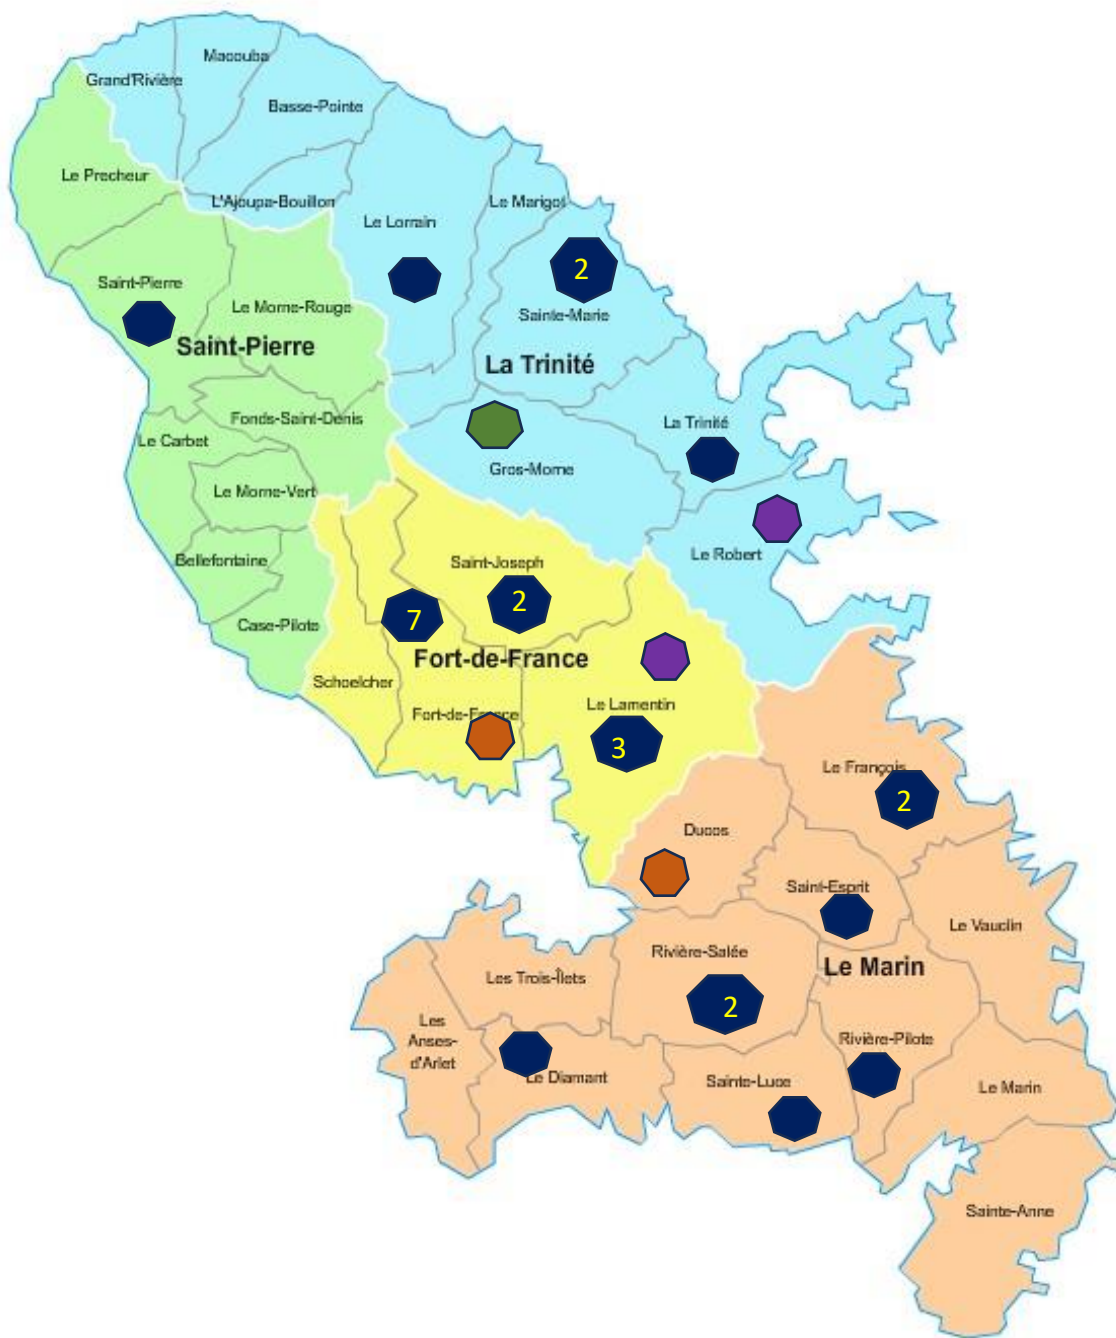

CARTOGRAPHIE DES ULIS COLLEGE

ULIS TFC

ULIS TFM

ULIS TSA

ULIS TSLA

ULIS COLLEGES

Nombre	PIAL n°	Nom de l'établissement	VILLE	STRUCTURE
1	6	CLG Jane NARDAL	DIAMANT	ULIS TFC
2	12	CLG Asselin de Beauville	DUCOS	ULIS TLSA
3	11	CLG Auguste Perrinon	FDF	ULIS TFC
4	11	CLG Julia Nicolas	FDF	ULIS TFC
5	1	CLG Tartenson	FDF	ULIS TSLA
6	1	CLG Cassien Sainte-Claire	FDF	ULIS TFC
7	11	CLG Cassien Sainte-Claire	FDF	ULIS TFC
8	1	CLG Jenny ALPHA ULIS A	FDF	ULIS TFC
9	1	CLG Jenny ALPHA ULIS B	FDF	ULIS TFC
10	9	CLG J. Julius	FDF	ULIS TFC
11	7	CLG J et E Adenet	FRANCOIS	ULIS TFC
12	7	CLG J et E Adenet	FRANCOIS	ULIS TFC
13	8	CLG Euzhan Palcy	GROS MORNE	ULIS TSA
14	2	CLG Edouard Glissant	LAMENTIN	ULIS TFC
15	2	CLG Petit Manoir	LAMENTIN	ULIS TFC
16	2	CLG Petit Manoir	LAMENTIN	ULIS TFC
17	2	CLG Mandy François Elie Place d'Armes 2	LAMENTIN	ULIS TFM
18	3	CLG H. Néro	LORRAIN	ULIS TFC
19	10	CLG Pontaléry	ROBERT	ULIS TFM
20	4	CLG J. Roumain	RIVIERE PILOTE	ULIS TFC
21	6	CLG G. ELISABETH ULIS A	RIVIERE SALEE	ULIS TFC
22	6	CLG G. ELISABETH ULIS B	RIVIERE SALEE	ULIS TFC
23	5	CLG L. Delgrès	SAINT PIERRE	ULIS TFC
24	7	CLG E. Valard	SAINT ESPRIT	ULIS TFC
25	8	CLG Belle-Etoile	SAINT JOSEPH	ULIS TFC
26	8	CLG Belle-Etoile	SAINT JOSEPH	ULIS TFC
27	4	CLG Sainte-Luce	SAINTE LUCE	ULIS TFC
28	3	CLG Lagrosillière	SAINTE MARIE	ULIS TFC
29	3	CLG Saldès	SAINTE MARIE	ULIS TFC
30	10	CLG Rose Saint Just	TRINITE	ULIS TFC

ULIS TFC

ULIS TFM

ULIS TSA

ULIS TSLA