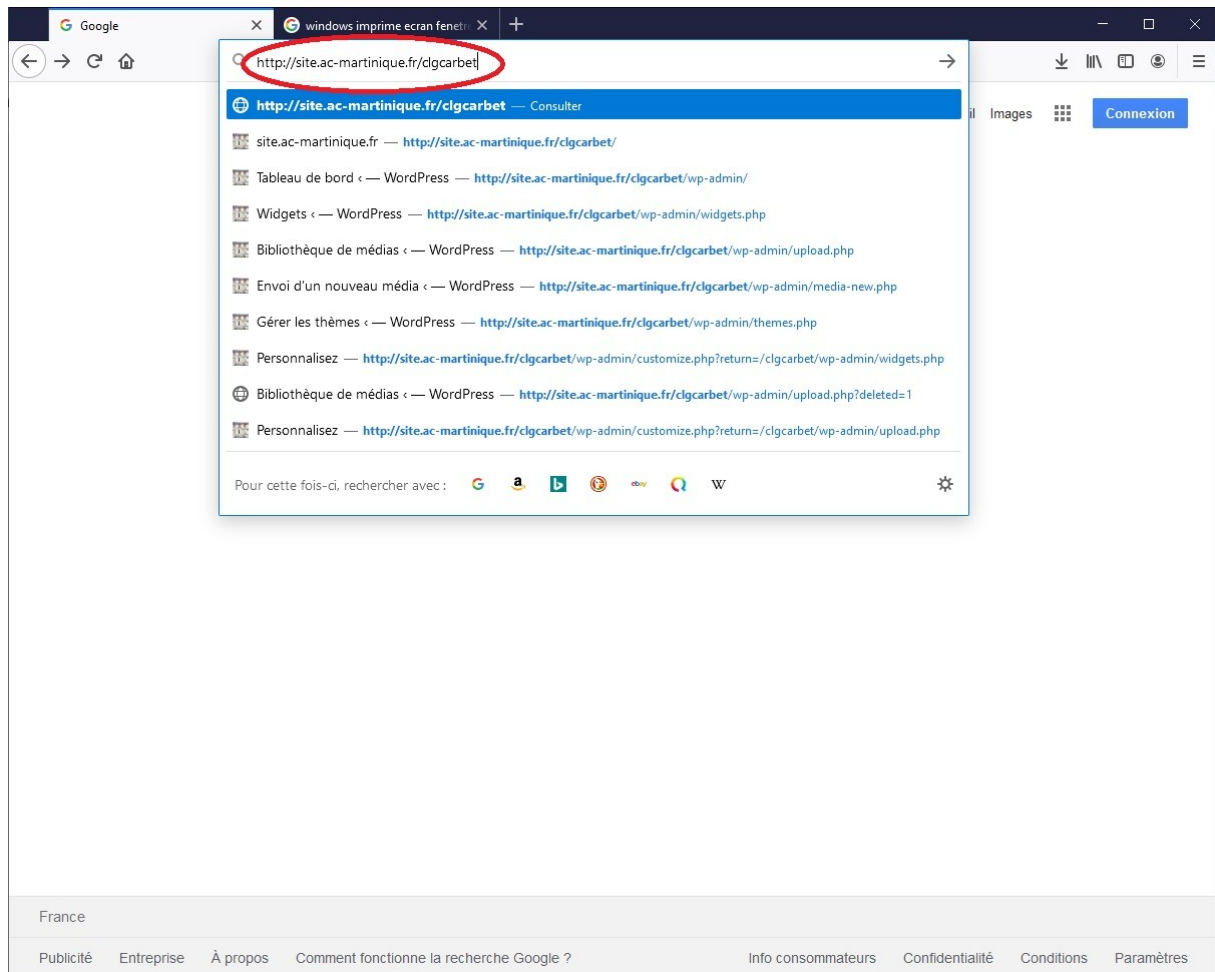

Connexion à Colibri Collège Le Carbet

Pour vous connecter à Colibri, vous devrez vous rendre sur le site du collège. Pour cela rentrez l'URL <http://site.ac-martinique.fr/clgcarbet> dans votre navigateur préféré. (Voir résultat ci-dessous)

Une fois l'URL saisie appuyez sur la touche Entrée, vous vous retrouverez sur le site du collège. C'est sur l'image Colibri du panneau de gauche que vous devrez cliquer pour accéder à Colibri. (Voir résultat ci-dessous)