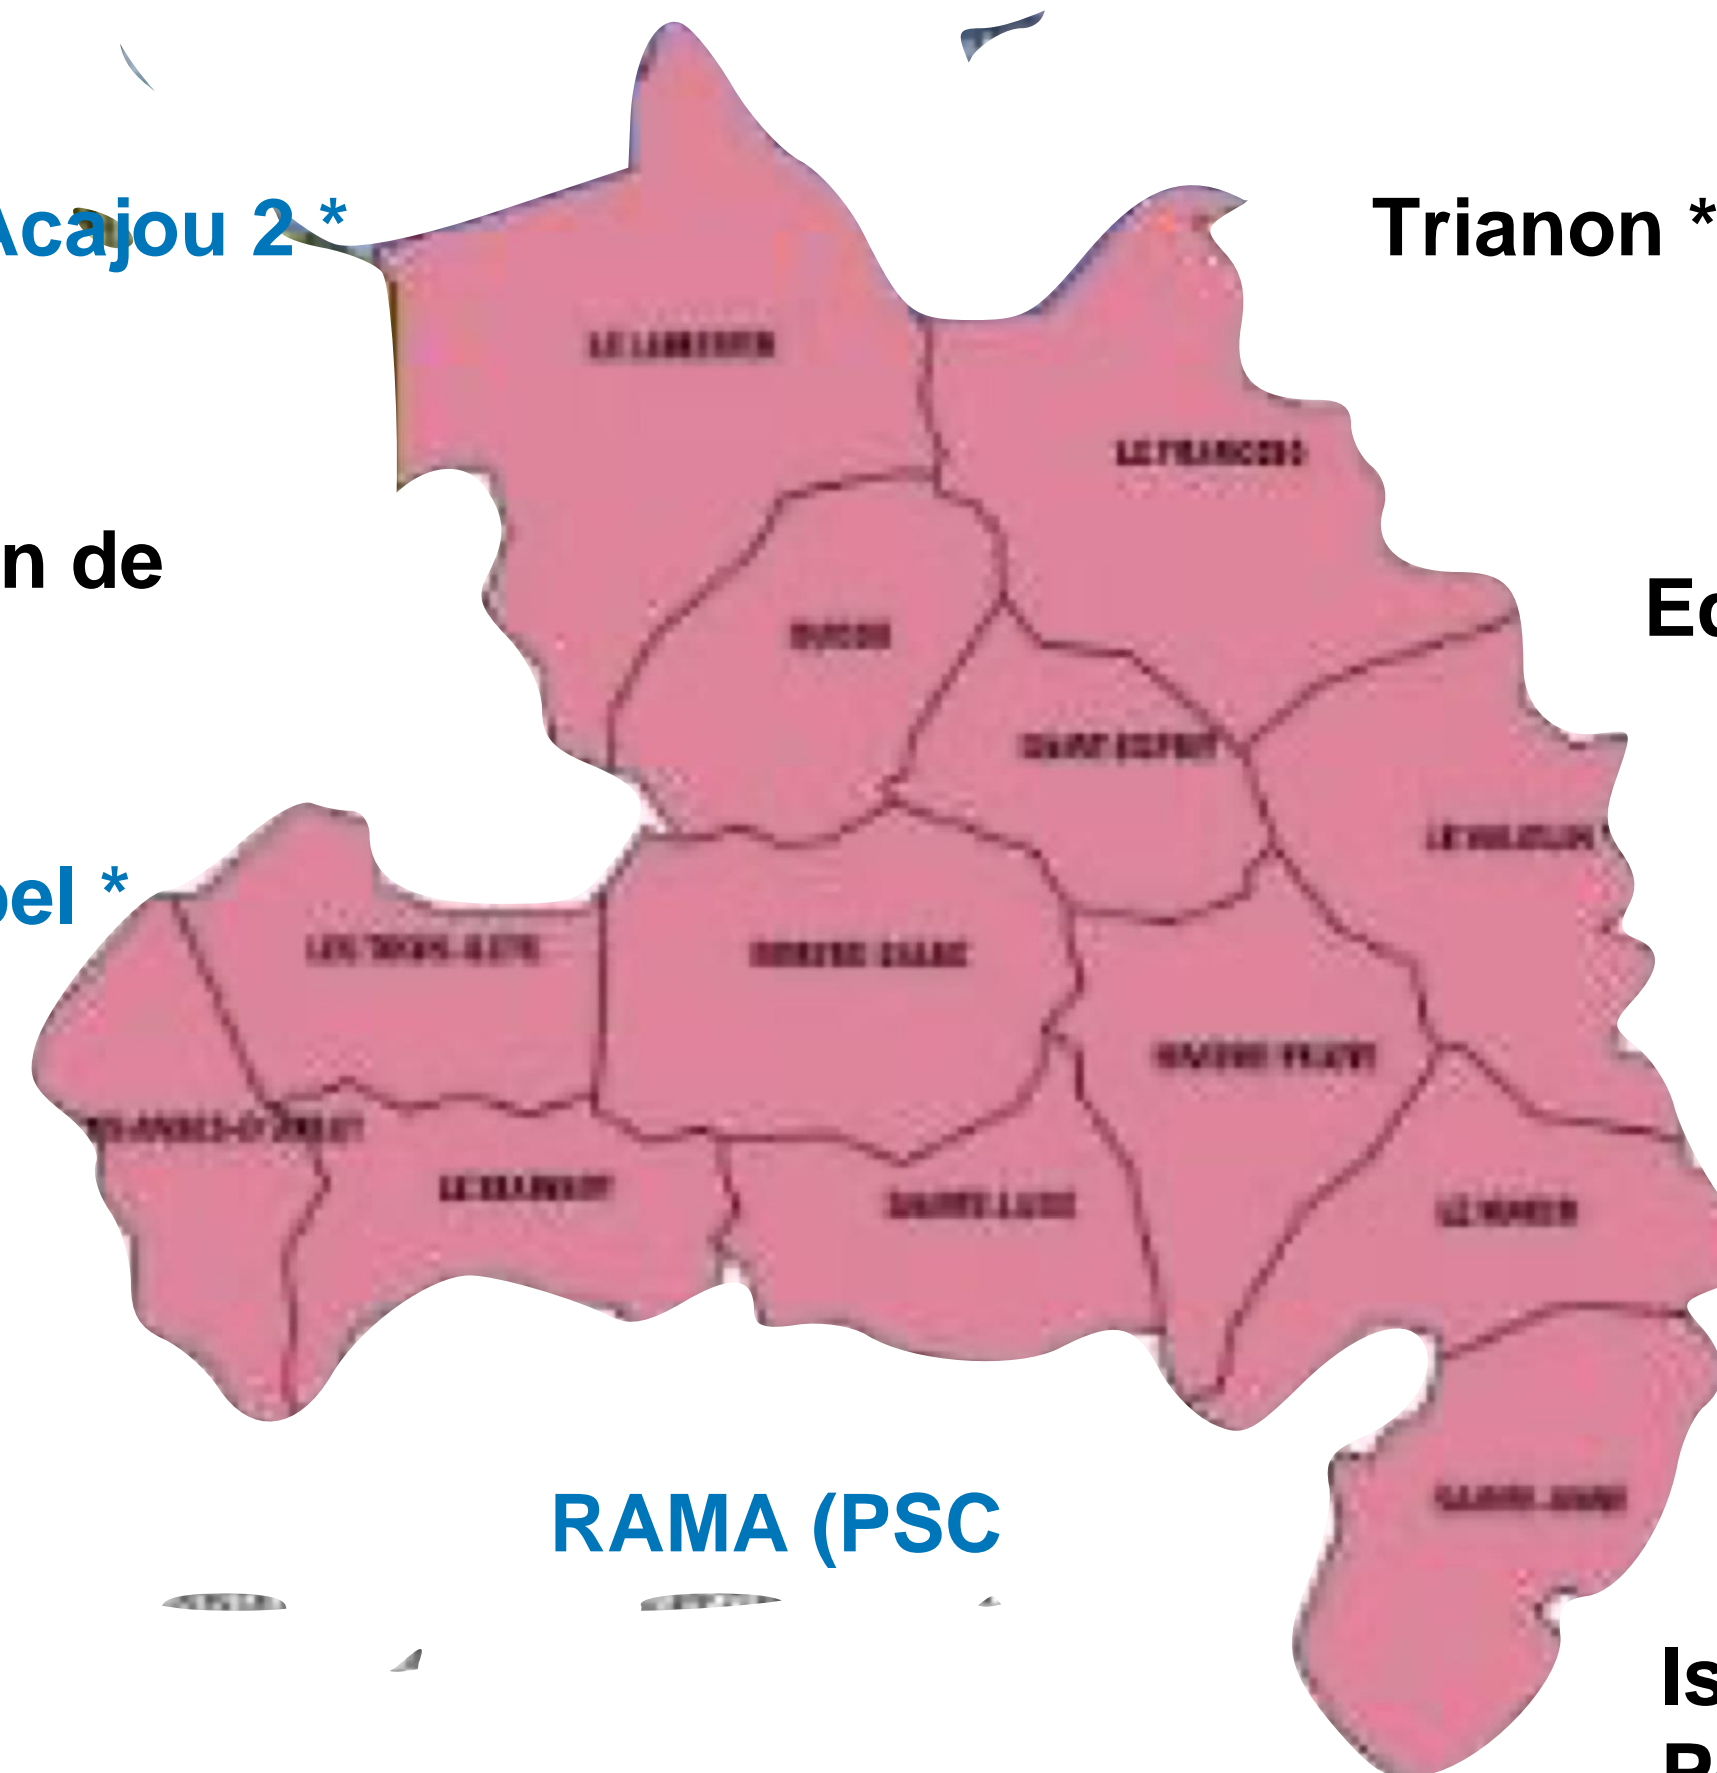

BASSIN CENTRE SUD

BASSIN CENTRE SUD

COLLEGE: 671 élèves

LYCÉE: 232 élèves

TOTAL: 903 élèves

Edouard Glissant, Petit Manoir **Acajou 2***

Trianon *, **La Jetée**

Asselin de Beauville *, Asselin de Beauville EGPA *

Edmond Lucien Valard *

Georges Elisabeth, **Joseph Zobel***

Belle Etoile VAUCLIN *

Jacques Roumain *

Gerard Café *, **Montgérald**

RAMA (PSC)

Isidore Pelage