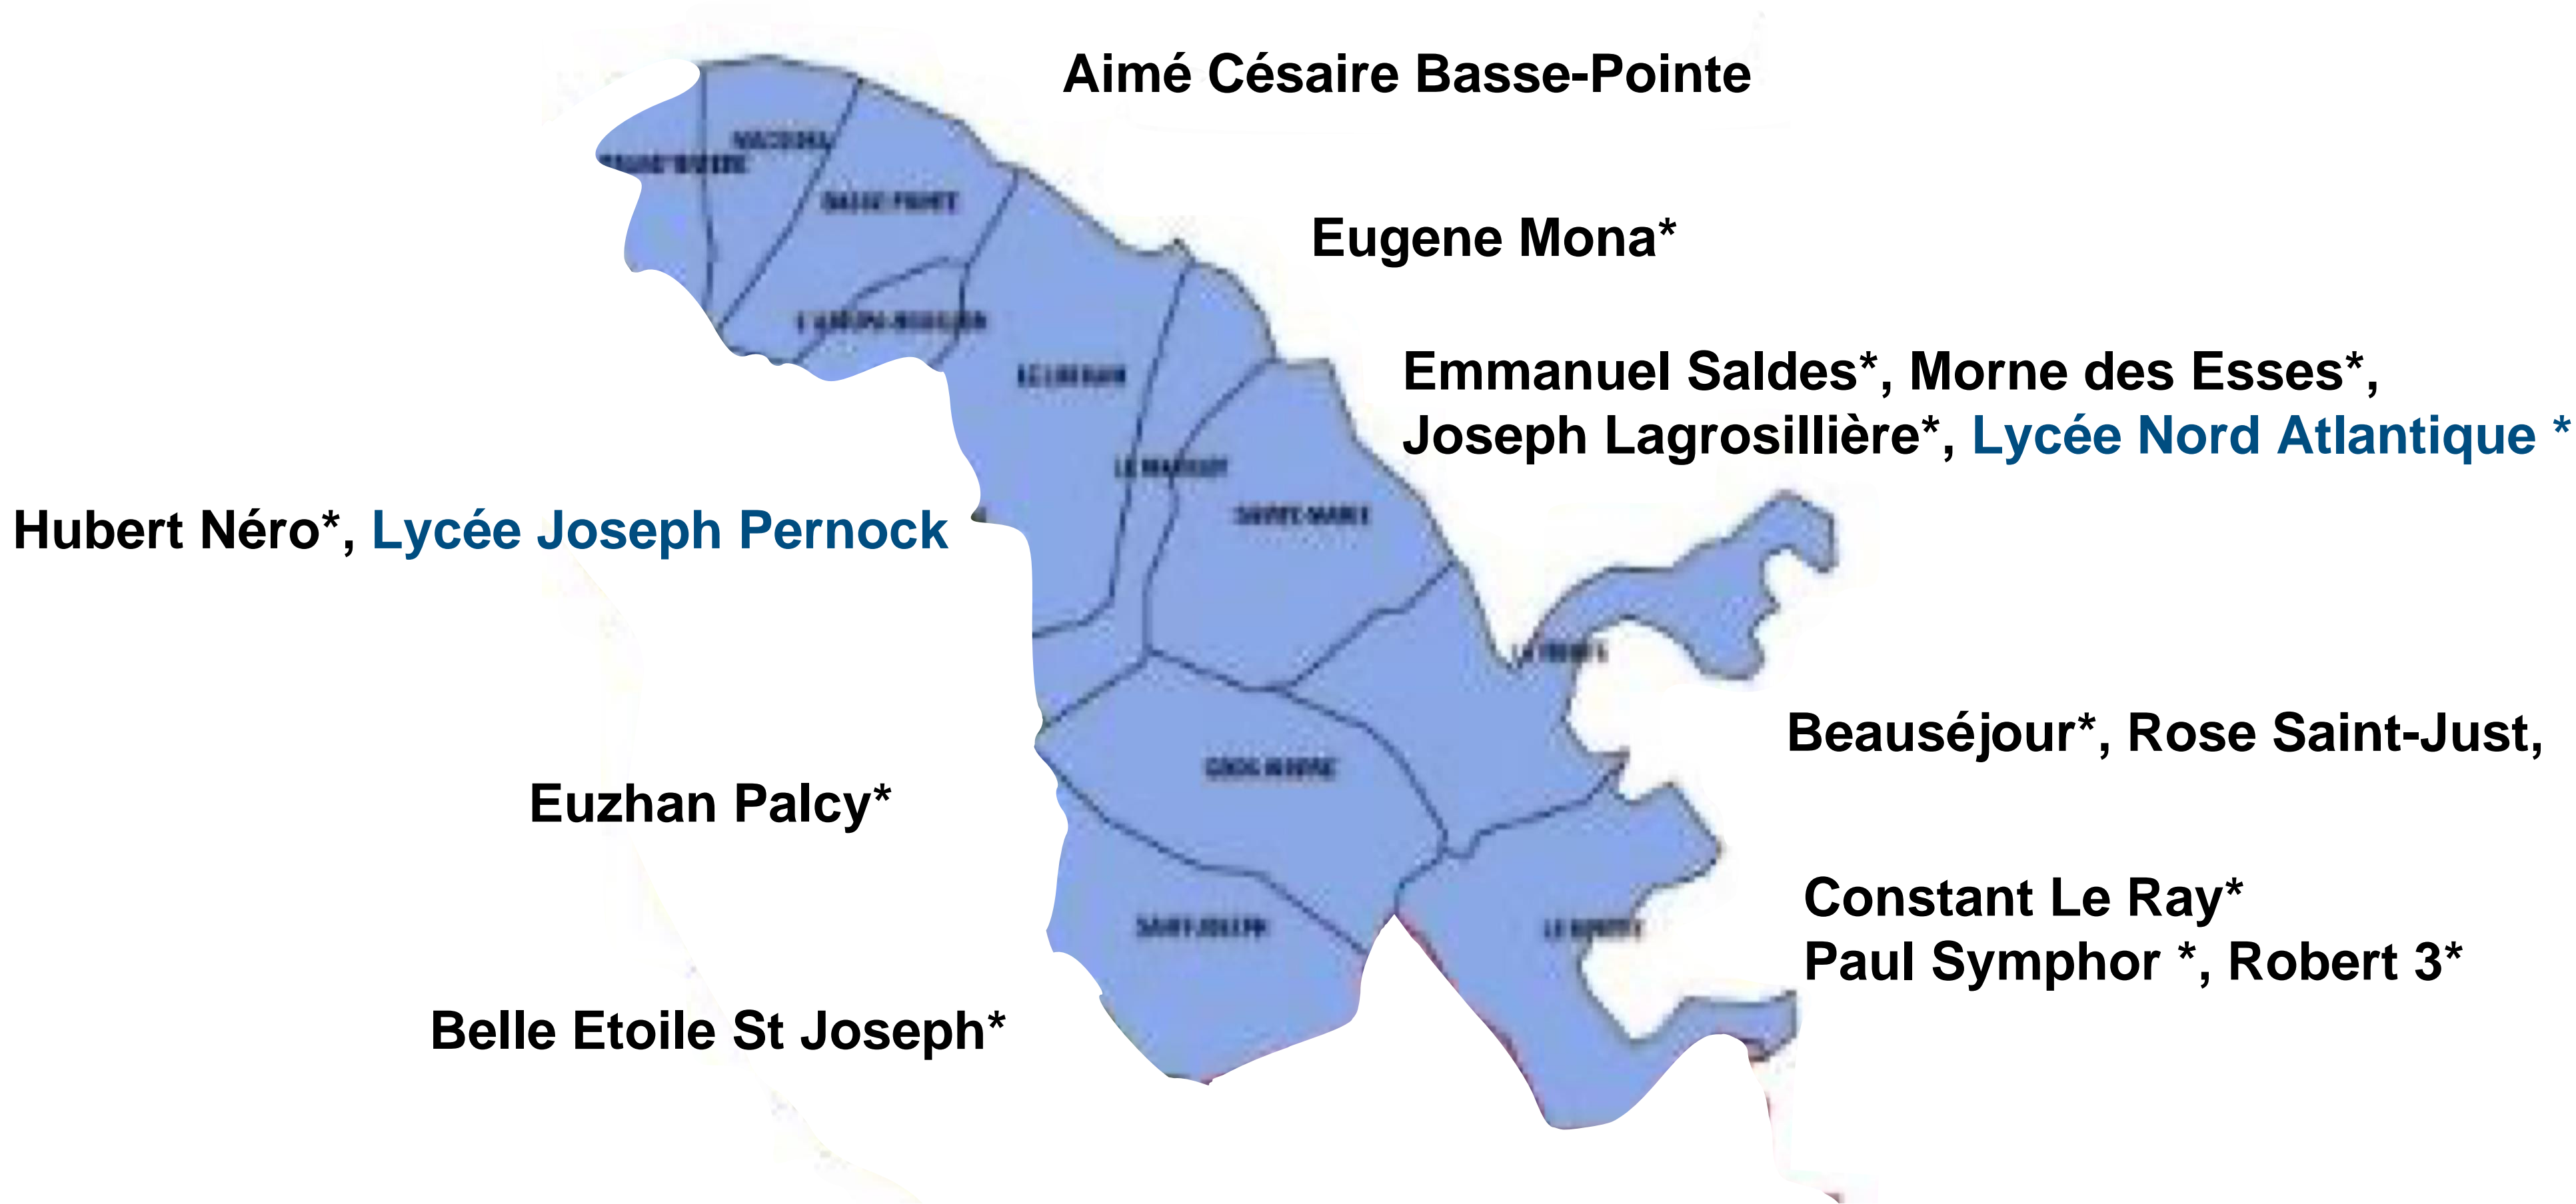

BASSIN CENTRE NORD-ATLANTIQUE

**BASSIN CENTRE
NORD-ATLANTIQUE**

**COLLEGE : 1009 élèves
LYCÉE: 132 élèves
TOTAL: 1141 élèves**