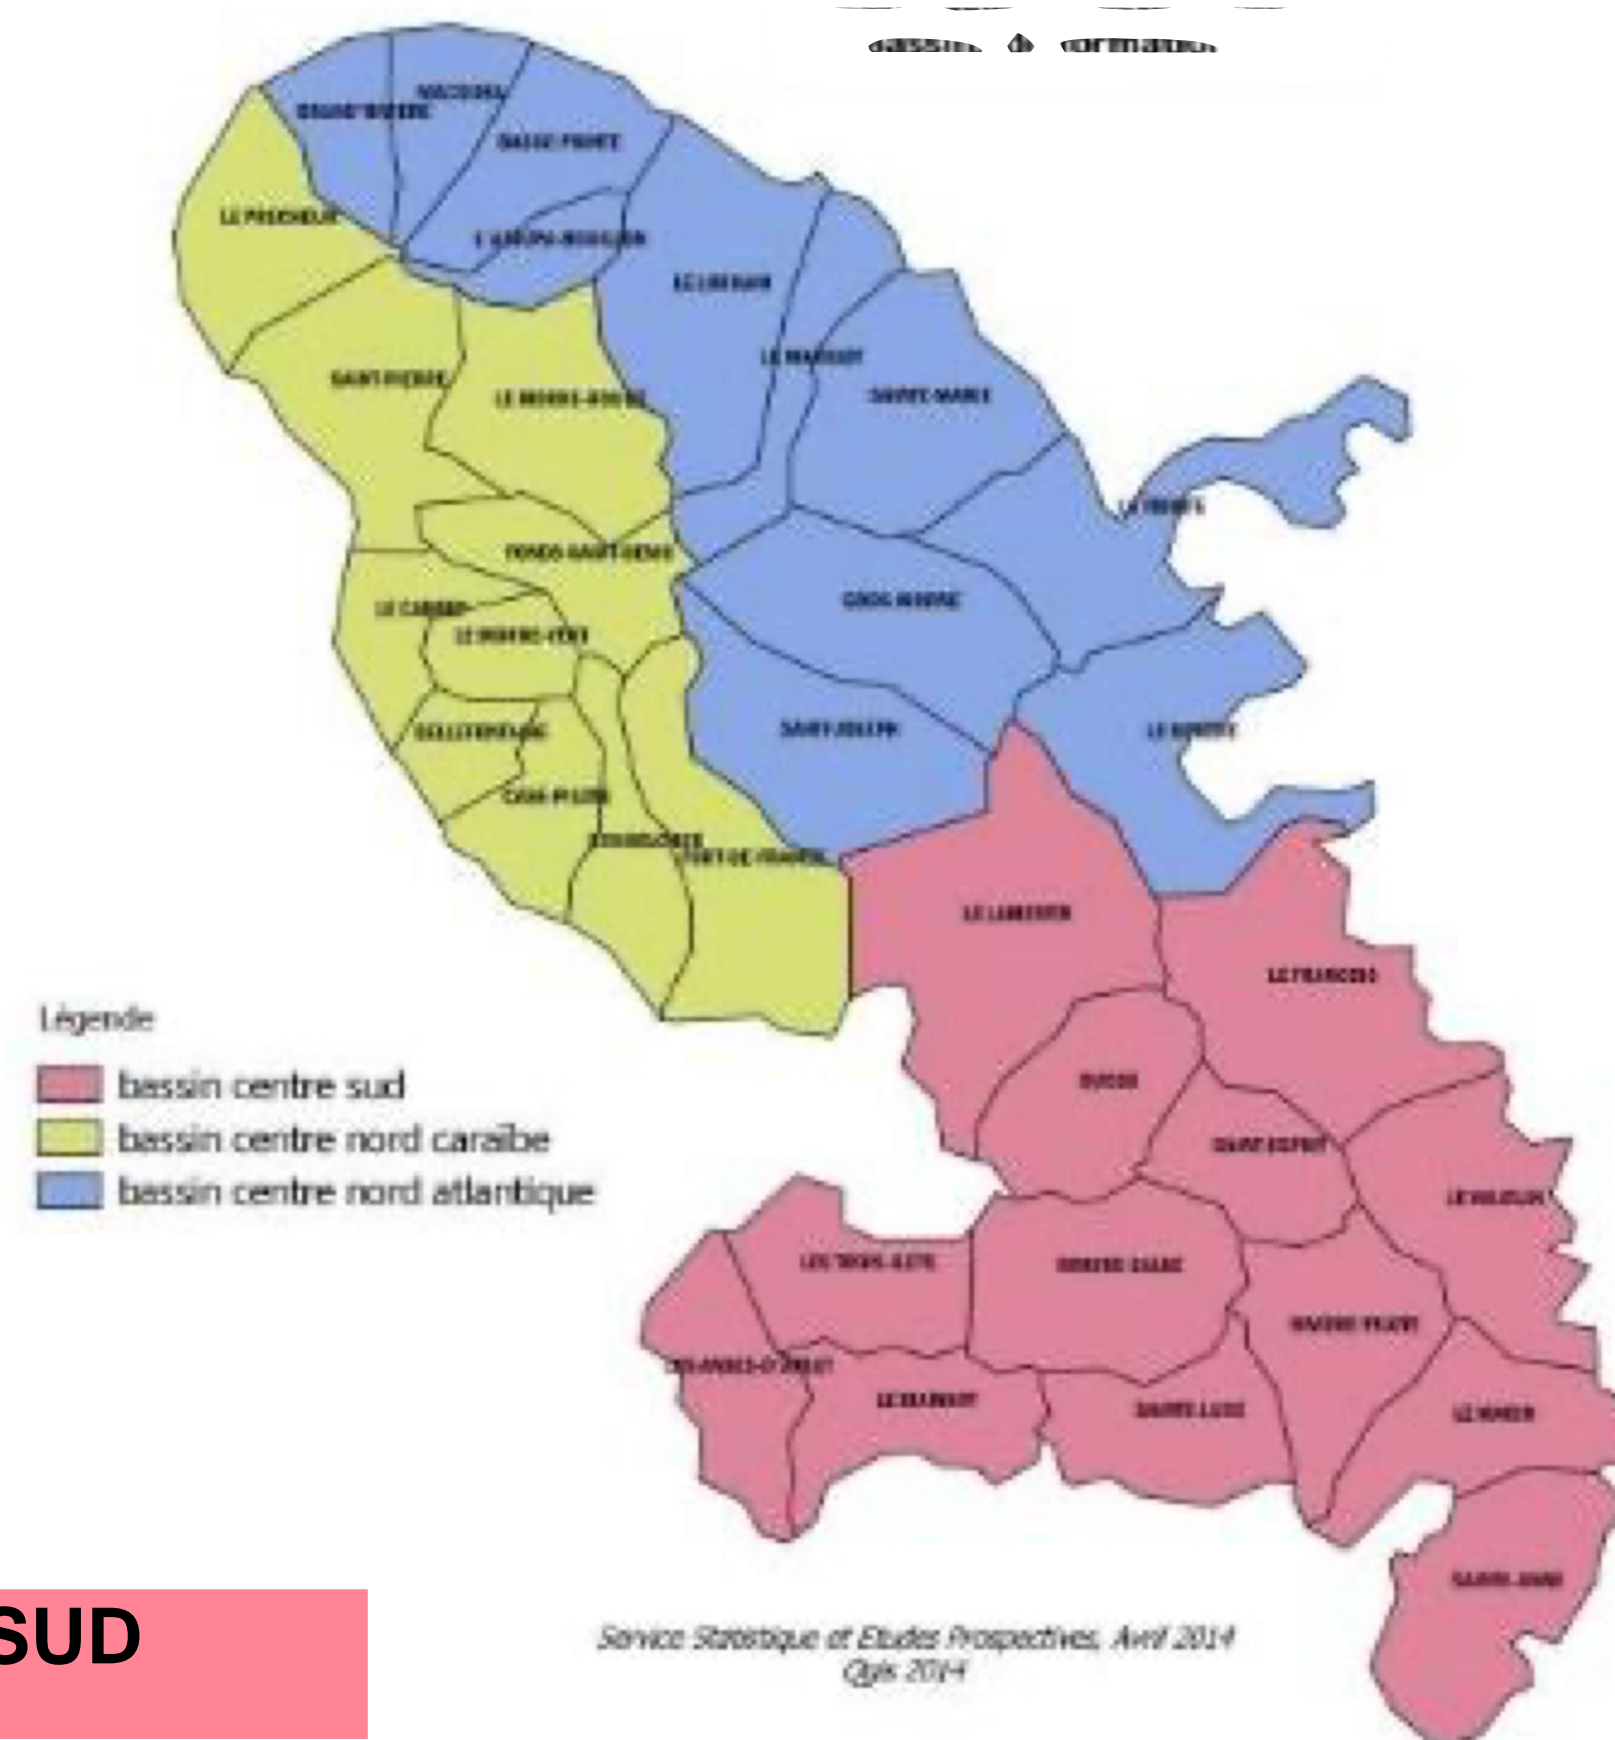

# LVR Créole 2021-2022

**2920 élèves: 2384 collégiens et 536 lycéens**

**BASSIN CENTRE  
NORD-CARAIBES**  
12 COLLEGES DONT  
1 PRIVE SOUS  
CONTRAT

**BASSIN CENTRE  
NORD-CARAIBES**  
3 LYCÉES DONT 1  
PRIVE SOUS CONTRAT

**BASSIN CENTRE SUD**  
10 COLLEGES

**BASSIN CENTRE  
NORD-ATLANTIQUE**  
13 COLLEGES

**BASSIN CENTRE  
NORD-ATLANTIQUE**  
2 LYCEES

**BASSIN CENTRE SUD**  
5 LYCÉES DONT 1 PRIVE SOUS  
CONTRAT

Les collèges proposant la LVR en 6ème et les lycées offrant l'EDS LLCER créole sont signalés par un astérisque

# BASSIN CENTRE NORD-CARAIBE