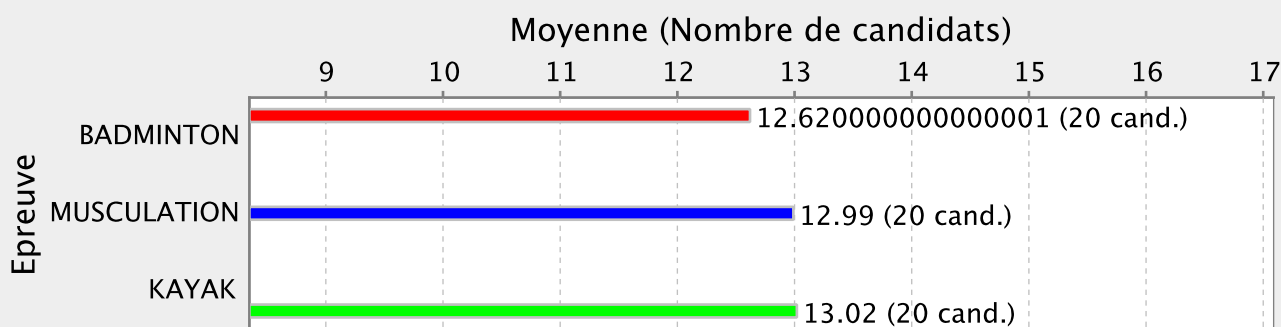

Moyennes par sexe

Moyennes par épreuve

Moyennes par sexe et par épreuve

LPO AMEP REDOUTE - 9720615L

LPO AMEP REDOUTE - 9720615L

Moyennes par sexe et par épreuve

LYC NORD ATLANTIQUE - 9720692V

Moyennes par sexe

Moyennes par épreuve

Moyennes par sexe et par épreuve

L.P.O ACAJOU 2 - 9720695Y

Moyennes par sexe

Moyennes par épreuve

L.P.O ACAJOU 2 - 9720695Y

Moyennes par sexe et par épreuve

L.P.O JOSEPH ZOBEL - 9720725F