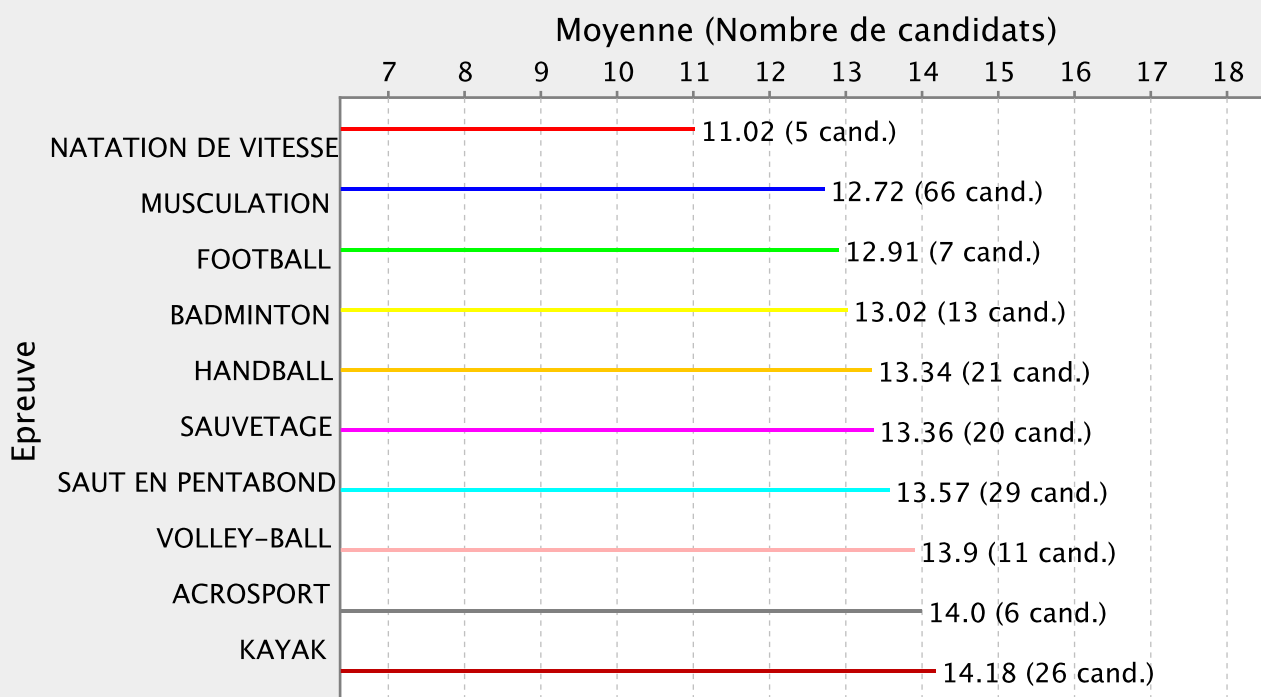

Moyennes par sexe

Moyennes par épreuve

Moyennes par sexe et par épreuve

LPO AMEP REDOUTE - 9720615L

LPO AMEP REDOUTE - 9720615L

Moyennes par sexe et par épreuve

LYC NORD ATLANTIQUE - 9720692V

Moyennes par sexe

Moyennes par épreuve

Moyennes par sexe et par épreuve

L.P.O ACAJOU 2 - 9720695Y

Moyennes par sexe

Moyennes par épreuve

L.P.O ACAJOU 2 - 9720695Y

Moyennes par sexe et par épreuve

L.P.O JOSEPH ZOBEL - 9720725F

Moyennes par sexe

Moyennes par épreuve

L.P.O JOSEPH ZOBEL - 9720725F

Moyennes par sexe et par épreuve

L.P.O J. PERNOCK - 9720726G

Moyennes par sexe

Moyennes par épreuve

L.P.O J. PERNOCK - 9720726G