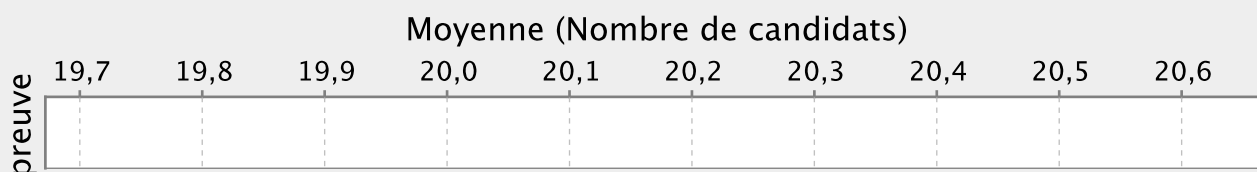

Moyennes par sexe et par épreuve

L.P CHATEAUBOEUF - 9720501M

L.P CHATEAUBOEUF - 9720501M

Moyennes par sexe et par épreuve

L.P ANDRE ALIKER - 9720515C

L.P ANDRE ALIKER - 9720515C

Moyennes par sexe et par épreuve

LP SAINT JAMES - 9720516D

LP SAINT JAMES - 9720516D

Moyennes par sexe et par épreuve

GRETA CENTRE ET NORD - 9720570M

Moyennes par sexe

Moyennes par épreuve

Moyennes par sexe et par épreuve

GRETA SUD - 9720572P

Moyennes par sexe

Moyennes par épreuve

Moyennes par sexe et par épreuve

LPO AMEP REDOUTE - 9720615L

LPO AMEP REDOUTE - 9720615L

Moyennes par sexe et par épreuve

LYC NORD ATLANTIQUE - 9720692V

Moyennes par sexe

Moyennes par épreuve

Moyennes par sexe et par épreuve

L.P.O ACAJOU 2 - 9720695Y

Moyennes par sexe

Moyennes par épreuve

L.P.O ACAJOU 2 - 9720695Y

Moyennes par sexe et par épreuve

L.P.O JOSEPH ZOBEL - 9720725F