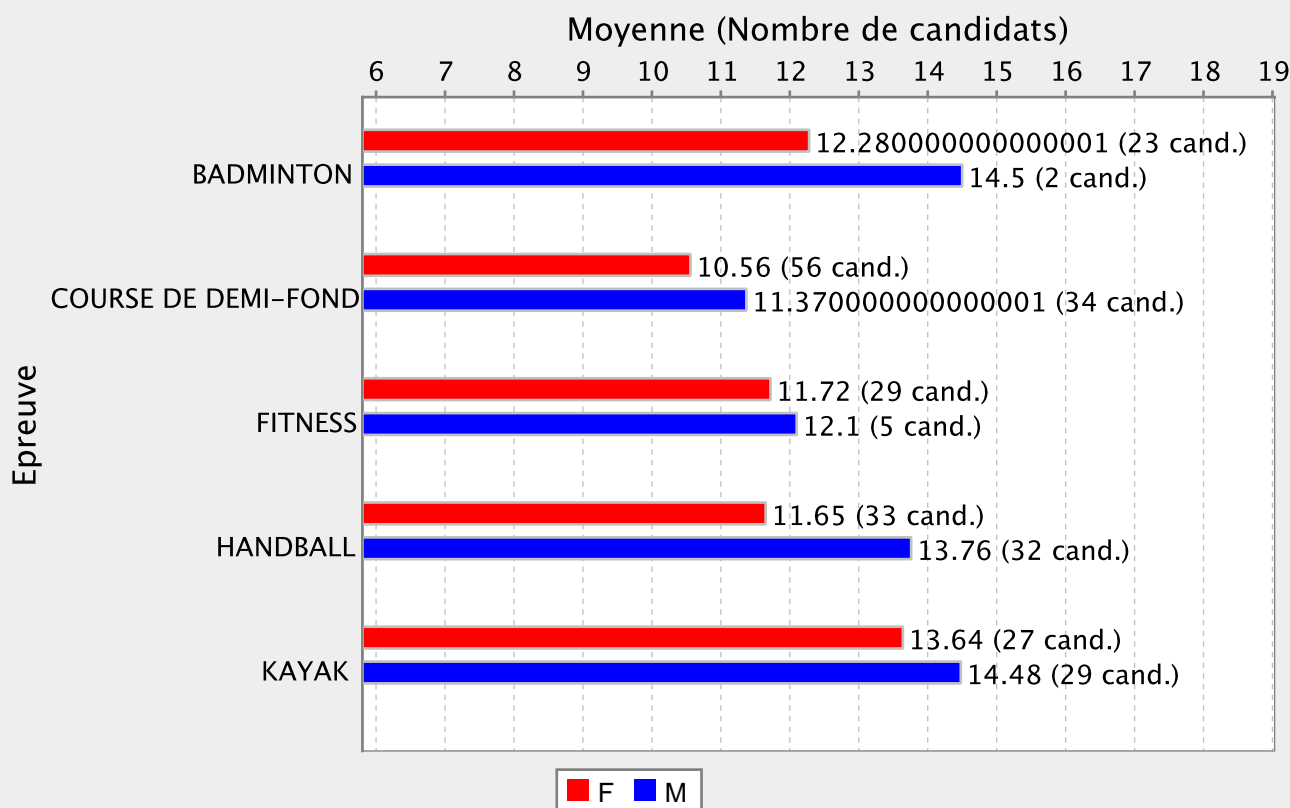

Moyennes par sexe et par épreuve

L.P CHATEAUBOEUF - 9720501M

L.P CHATEAUBOEUF - 9720501M

Moyennes par sexe et par épreuve

L.P ANDRE ALIKER - 9720515C

L.P ANDRE ALIKER - 9720515C

Moyennes par sexe et par épreuve

LP SAINT JAMES - 9720516D

LP SAINT JAMES - 9720516D

Moyennes par sexe et par épreuve

GRETA CENTRE ET NORD - 9720570M

Moyennes par sexe

Moyennes par épreuve

Moyennes par sexe et par épreuve

GRETA SUD - 9720572P