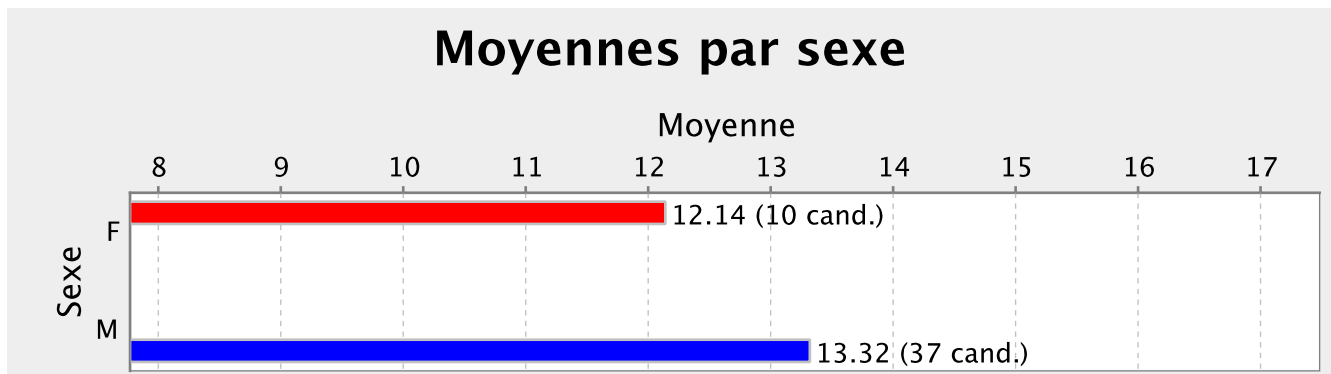

Moyennes par sexe

Moyennes par épreuve

Moyennes par sexe et par épreuve

LPO AMEP REDOUTE - 9720615L

LPO AMEP REDOUTE - 9720615L

Moyennes par sexe et par épreuve

LYC NORD ATLANTIQUE - 9720692V

Moyennes par sexe

Moyennes par épreuve

Moyennes par sexe et par épreuve

L.P.O ACAJOU 2 - 9720695Y

Moyennes par sexe

Moyennes par épreuve

L.P.O ACAJOU 2 - 9720695Y

Moyennes par sexe et par épreuve

L.P.O JOSEPH ZOBEL - 9720725F