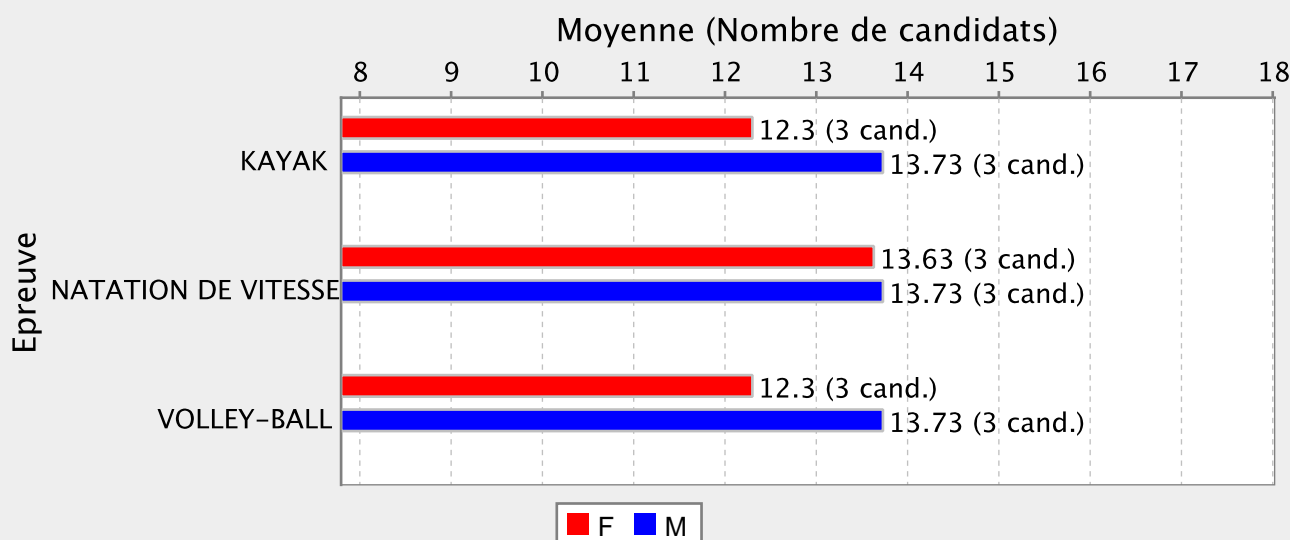

L.P RAYMOND NERIS - 9720468B

Moyennes par sexe

Moyennes par épreuve

L.P RAYMOND NERIS - 9720468B

Moyennes par sexe et par épreuve

LYC ADVENTISTE RAMA - 9720479N

Moyennes par sexe

Moyennes par épreuve

Moyennes par sexe et par épreuve

L.P CHATEAUBOEUF - 9720501M

L.P CHATEAUBOEUF - 9720501M

Moyennes par sexe et par épreuve

L.P ANDRE ALIKER - 9720515C

L.P ANDRE ALIKER - 9720515C

Moyennes par sexe et par épreuve