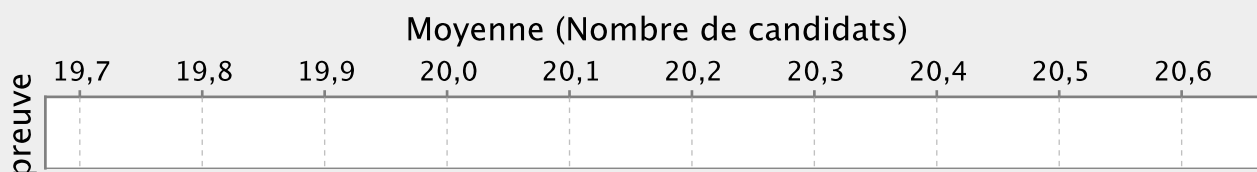

Moyennes par sexe et par épreuve

L.P ST JOSEPH CLUNY - 9720074Y

Moyennes par sexe

Moyennes par épreuve

Moyennes par sexe et par épreuve

SEP LPO AMEP RAYNAL - 9720082G

Moyennes par sexe

Moyennes par épreuve

Moyennes par sexe et par épreuve

L.P PETIT-MANOIR - 9720091S

Moyennes par sexe

Moyennes par épreuve

L.P PETIT-MANOIR - 9720091S

Moyennes par sexe et par épreuve

L.P LUMINA SOPHIE - 9720424D

L.P LUMINA SOPHIE - 9720424D