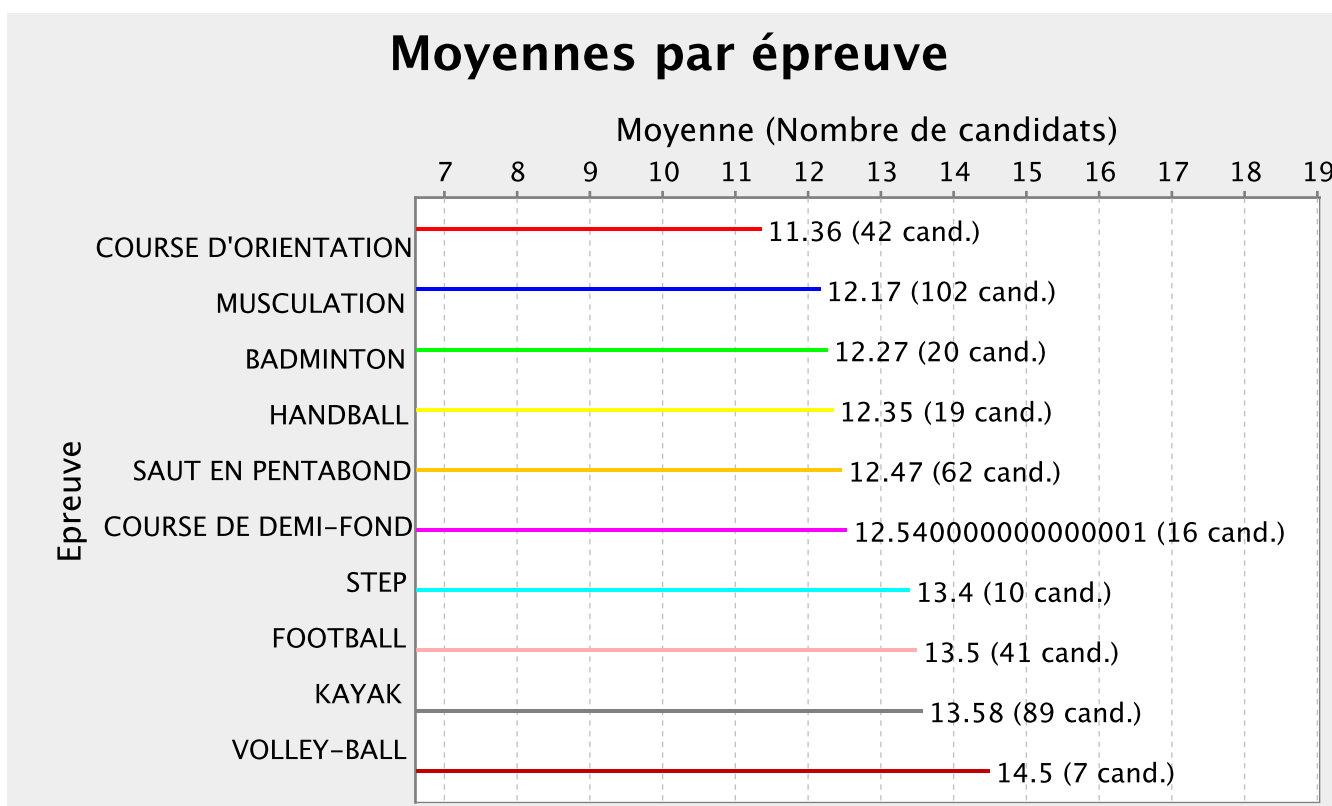

Moyennes par sexe et par épreuve

L.P DILLON - 9720429J

Moyennes par sexe

Moyennes par épreuve

Moyennes par sexe et par épreuve

L.P FRANTZ FANON - 9720430K

L.P FRANTZ FANON - 9720430K

Moyennes par sexe et par épreuve