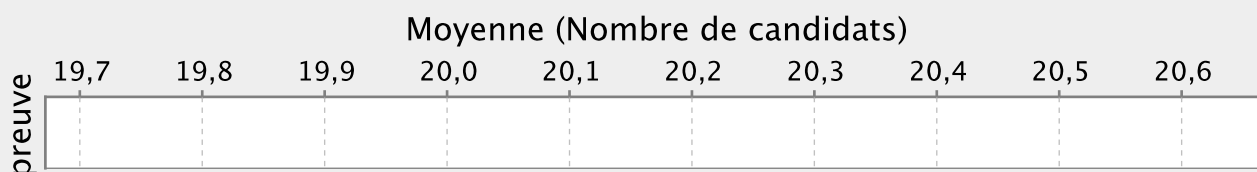

Moyennes par sexe et par épreuve

GRETA DU BTP - 9720768C

Moyennes par sexe

Moyennes par épreuve

Moyennes par sexe et par épreuve

L.P.O LA JETEE - 9720771F

Moyennes par sexe

Moyennes par épreuve

L.P.O LA JETEE - 9720771F

Moyennes par sexe et par épreuve

GRETA NORD ATLANTIQUE - 9720778N

Moyennes par sexe

Moyennes par épreuve

Moyennes par sexe et par épreuve

LP FOUR A CHAUX - 9720779P

Moyennes par sexe