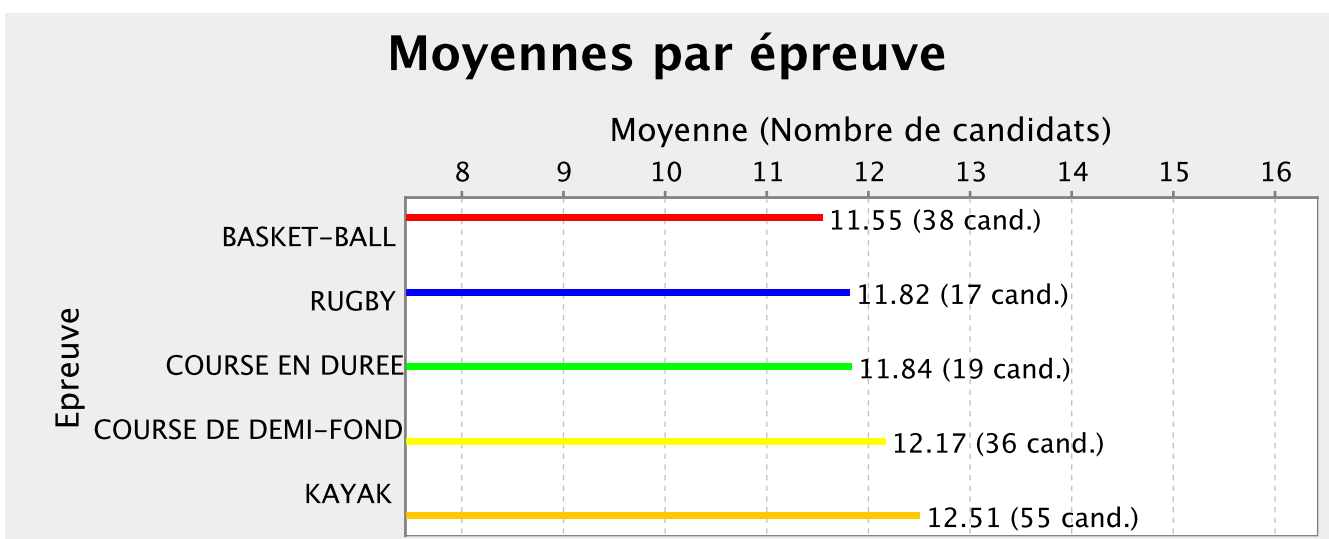

Moyennes par sexe et par épreuve

L.P ST JOSEPH CLUNY - 9720074Y

Moyennes par sexe

Moyennes par épreuve

Moyennes par sexe et par épreuve

SEP LPO AMEP RAYNAL - 9720082G

Moyennes par sexe

Moyennes par épreuve

Moyennes par sexe et par épreuve

L.P PETIT-MANOIR - 9720091S

Moyennes par sexe

Moyennes par épreuve

L.P PETIT-MANOIR - 9720091S

Moyennes par sexe et par épreuve

L.P LUMINA SOPHIE - 9720424D

L.P LUMINA SOPHIE - 9720424D