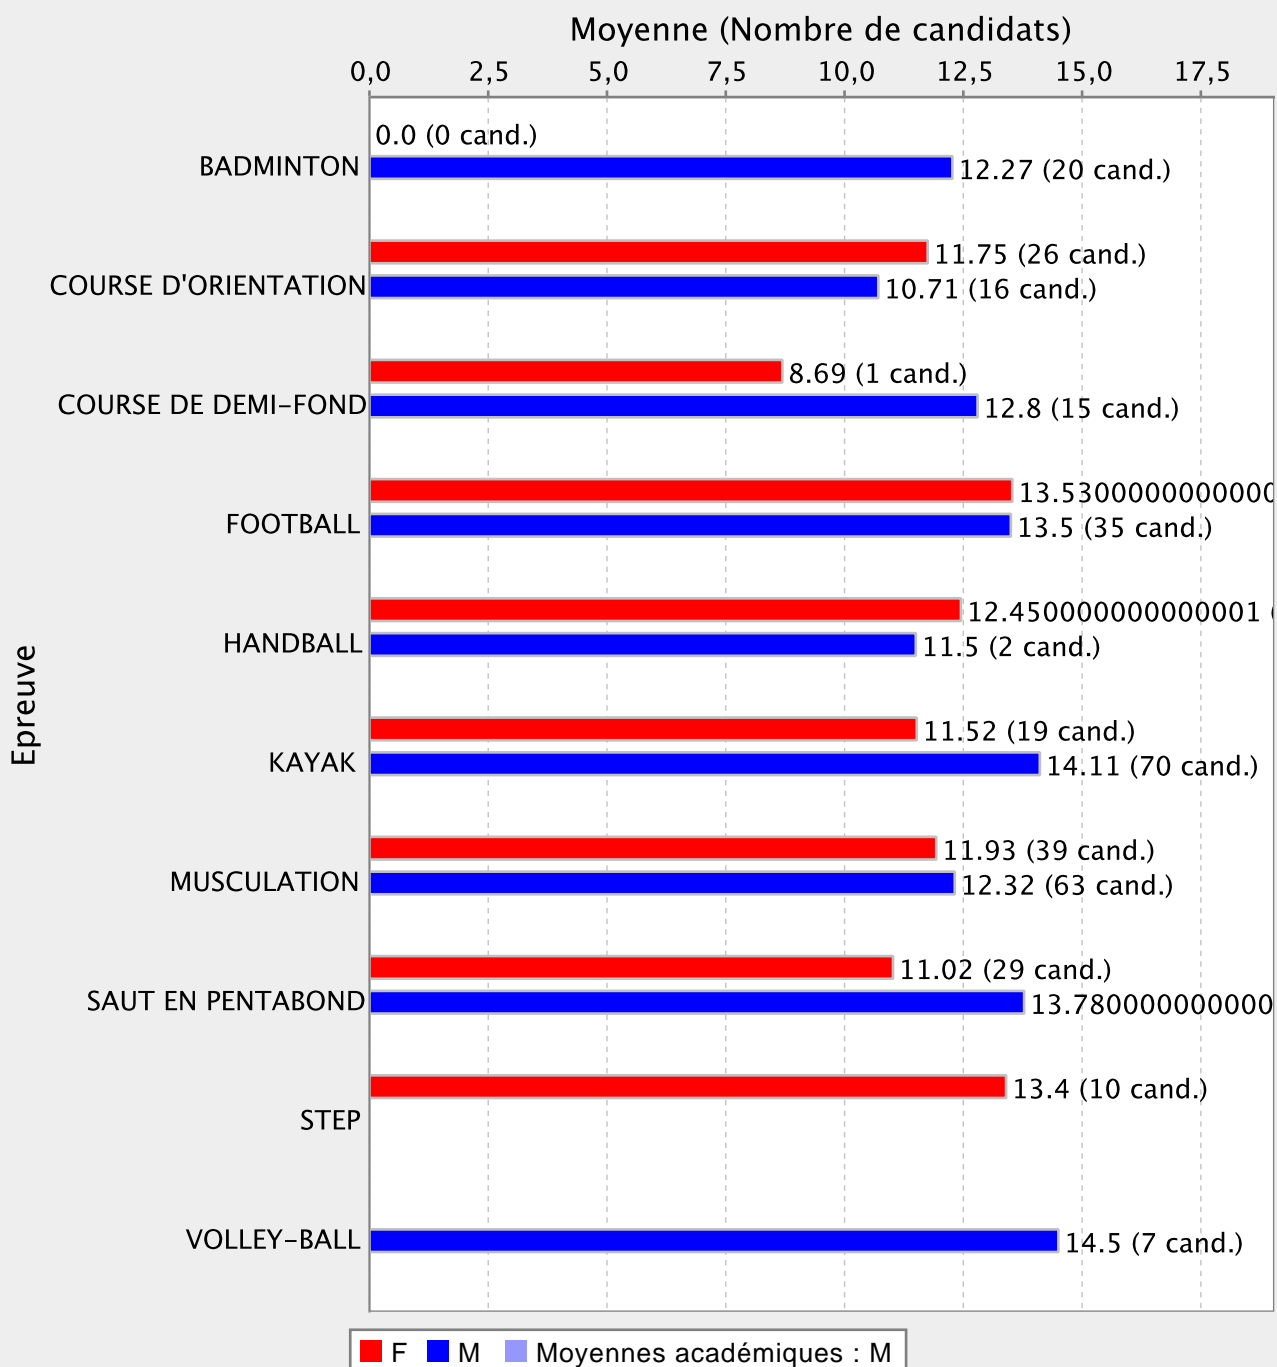

Moyennes par sexe et par épreuve

L.P ST JOSEPH CLUNY - 9720074Y

Moyennes par sexe

Moyennes par épreuve

Moyennes par sexe et par épreuve

SEP LPO AMEP RAYNAL - 9720082G

Moyennes par sexe

Moyennes par épreuve

Moyennes par sexe et par épreuve

L.P DILLON - 9720429J

Moyennes par sexe

Moyennes par épreuve

Moyennes par sexe et par épreuve

L.P FRANTZ FANON - 9720430K

L.P FRANTZ FANON - 9720430K

Moyennes par sexe et par épreuve