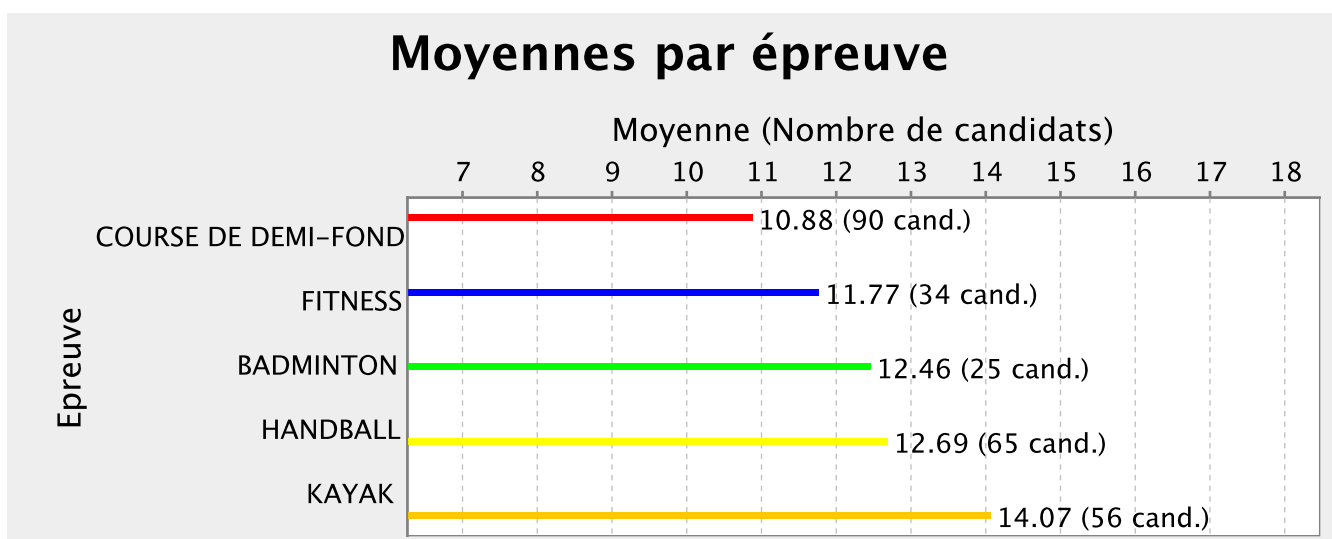

Moyennes par sexe et par épreuve

L.P CHATEAUBOEUF - 9720501M

L.P CHATEAUBOEUF - 9720501M

Moyennes par sexe et par épreuve

L.P ANDRE ALIKER - 9720515C

L.P ANDRE ALIKER - 9720515C

Moyennes par sexe et par épreuve

LP SAINT JAMES - 9720516D

LP SAINT JAMES - 9720516D

Moyennes par sexe et par épreuve

GRETA CENTRE ET NORD - 9720570M

Moyennes par sexe

Moyennes par épreuve

Moyennes par sexe et par épreuve

GRETA SUD - 9720572P