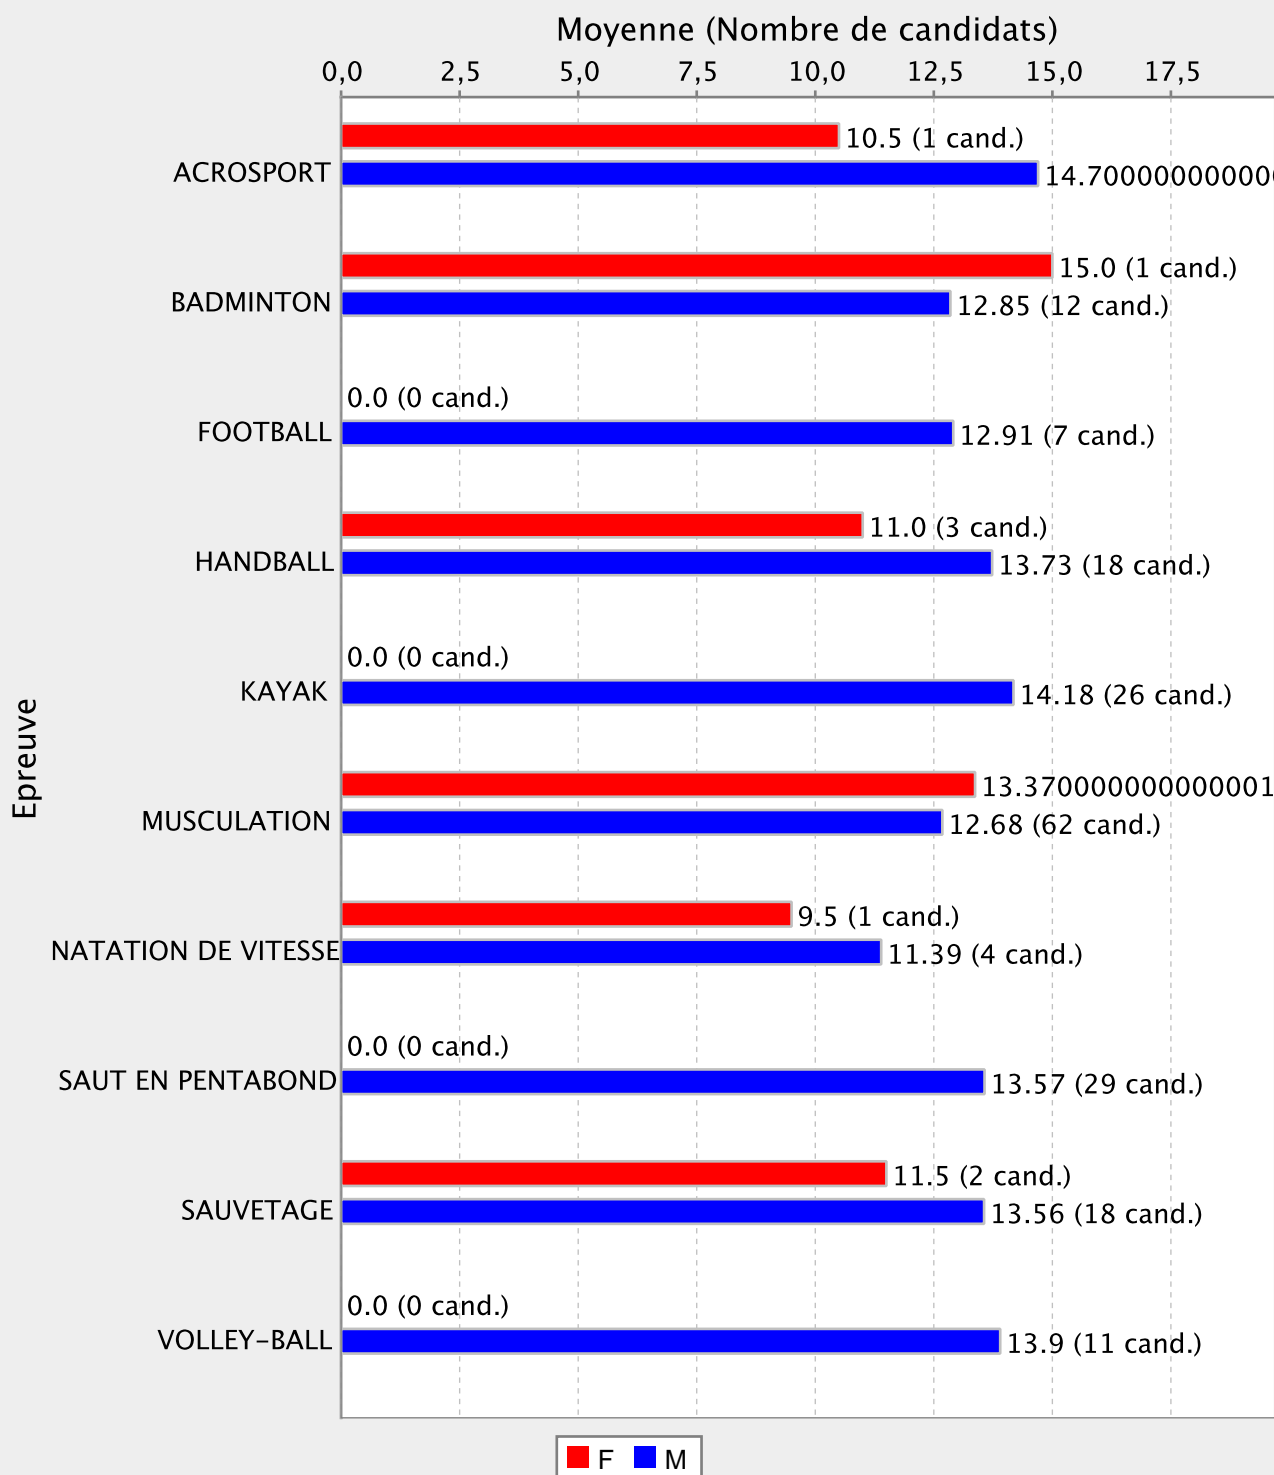

Moyennes par sexe

Moyennes par épreuve

Moyennes par sexe et par épreuve

LPO AMEP REDOUTE - 9720615L

LPO AMEP REDOUTE - 9720615L

Moyennes par sexe et par épreuve

LYC NORD ATLANTIQUE - 9720692V

Moyennes par sexe

Moyennes par épreuve

Moyennes par sexe et par épreuve

L.P.O ACAJOU 2 - 9720695Y

Moyennes par sexe

Moyennes par épreuve

L.P.O ACAJOU 2 - 9720695Y

Moyennes par sexe et par épreuve

L.P.O JOSEPH ZOBEL - 9720725F

Moyennes par sexe

Moyennes par épreuve

L.P.O JOSEPH ZOBEL - 9720725F

Moyennes par sexe et par épreuve

L.P.O J. PERNOCK - 9720726G

Moyennes par sexe

Moyennes par épreuve

L.P.O J. PERNOCK - 9720726G

Moyennes par sexe et par épreuve

GRETA DU BTP - 9720768C

Moyennes par sexe

Moyennes par épreuve

Moyennes par sexe et par épreuve

L.P.O LA JETEE - 9720771F

Moyennes par sexe

Moyennes par épreuve