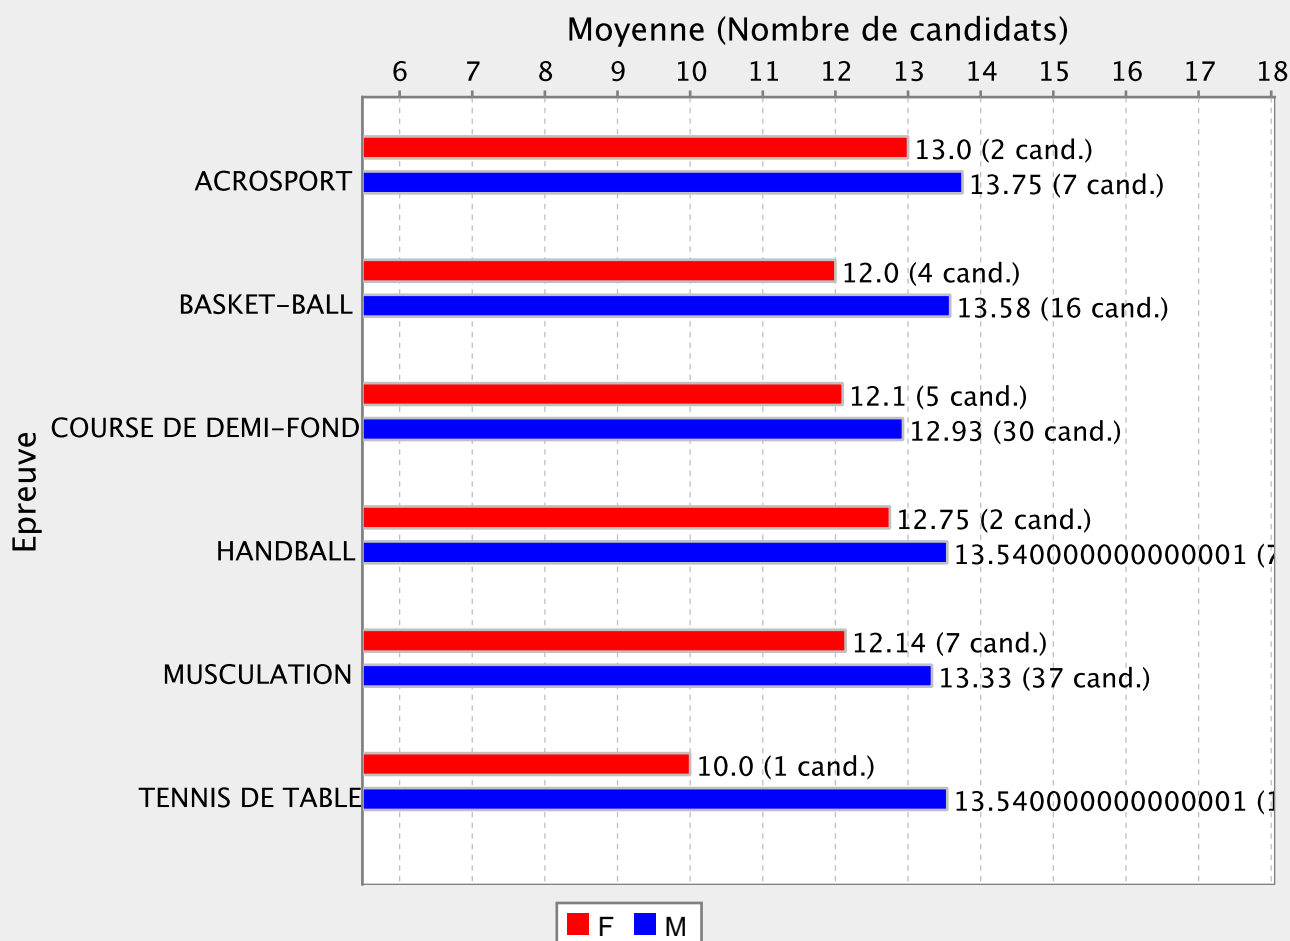

Moyennes par sexe

Moyennes par épreuve

Moyennes par sexe et par épreuve

LPO AMEP REDOUTE - 9720615L

LPO AMEP REDOUTE - 9720615L

Moyennes par sexe et par épreuve

LYC NORD ATLANTIQUE - 9720692V

Moyennes par sexe

Moyennes par épreuve

Moyennes par sexe et par épreuve

L.P.O ACAJOU 2 - 9720695Y

Moyennes par sexe

Moyennes par épreuve

L.P.O ACAJOU 2 - 9720695Y

Moyennes par sexe et par épreuve

L.P.O JOSEPH ZOBEL - 9720725F

Moyennes par sexe

Moyennes par épreuve

L.P.O JOSEPH ZOBEL - 9720725F

Moyennes par sexe et par épreuve

L.P.O J. PERNOCK - 9720726G

Moyennes par sexe

Moyennes par épreuve

L.P.O J. PERNOCK - 9720726G