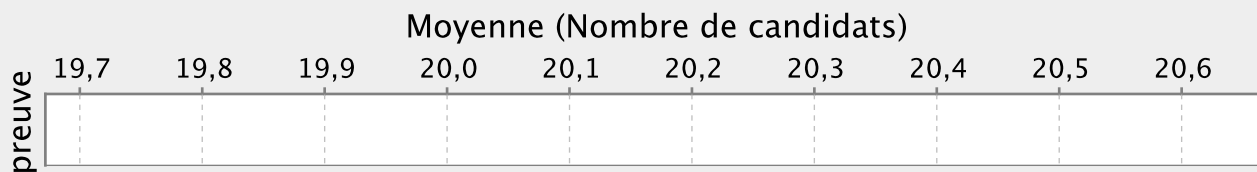

Moyennes par sexe et par épreuve

L.P CHATEAUBOEUF - 9720501M

L.P CHATEAUBOEUF - 9720501M

Moyennes par sexe et par épreuve

L.P ANDRE ALIKER - 9720515C

L.P ANDRE ALIKER - 9720515C

Moyennes par sexe et par épreuve

LP SAINT JAMES - 9720516D

LP SAINT JAMES - 9720516D

Moyennes par sexe et par épreuve

GRETA CENTRE ET NORD - 9720570M

Moyennes par sexe

Moyennes par épreuve

Moyennes par sexe et par épreuve

GRETA SUD - 9720572P

Moyennes par sexe

Moyennes par épreuve

Moyennes par sexe et par épreuve

LPO AMEP REDOUTE - 9720615L

LPO AMEP REDOUTE - 9720615L

Moyennes par sexe et par épreuve

LYC NORD ATLANTIQUE - 9720692V

Moyennes par sexe

Moyennes par épreuve

Moyennes par sexe et par épreuve

L.P.O ACAJOU 2 - 9720695Y

Moyennes par sexe

Moyennes par épreuve

L.P.O ACAJOU 2 - 9720695Y

Moyennes par sexe et par épreuve

L.P.O JOSEPH ZOBEL - 9720725F