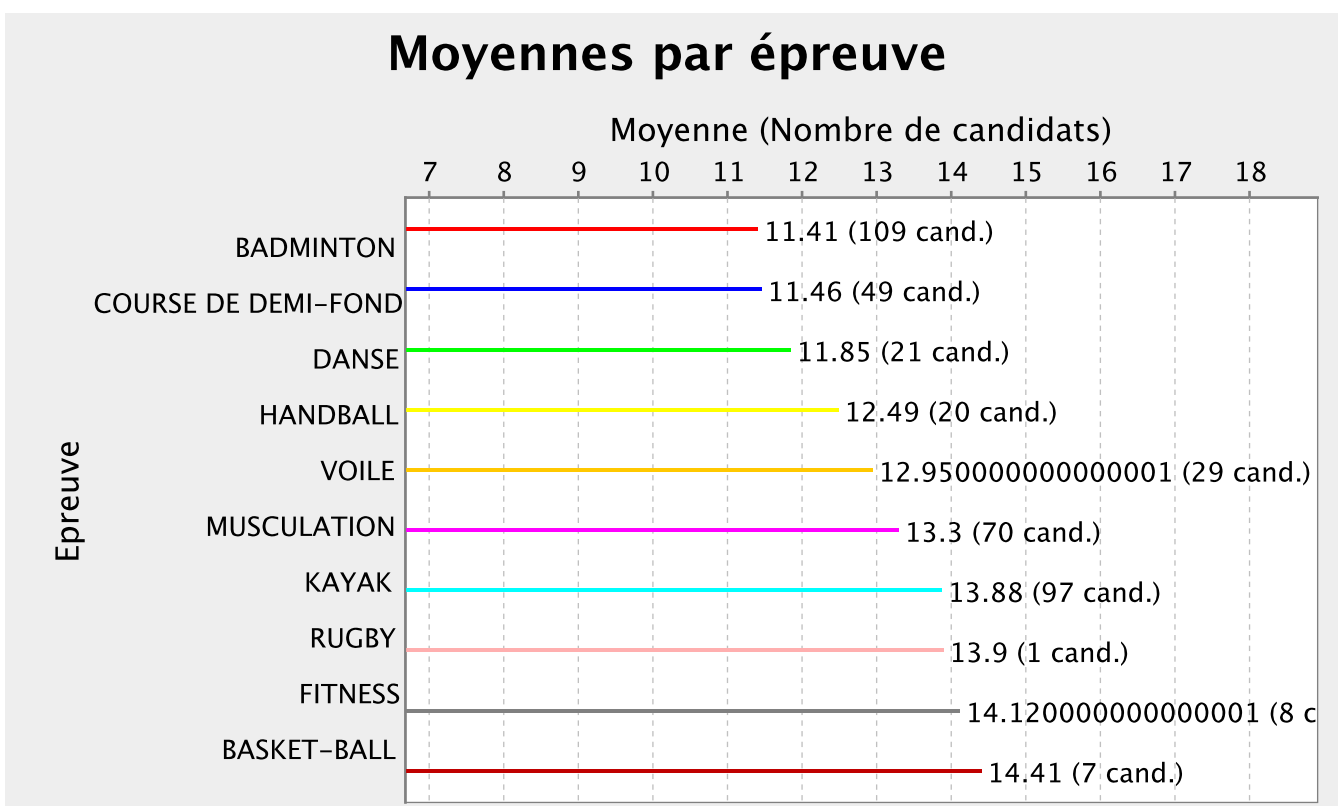

L.P RAYMOND NERIS - 9720468B

Moyennes par sexe

Moyennes par épreuve

L.P RAYMOND NERIS - 9720468B

Moyennes par sexe et par épreuve

LYC ADVENTISTE RAMA - 9720479N

Moyennes par sexe

Moyennes par épreuve

Moyennes par sexe et par épreuve

L.P CHATEAUBOEUF - 9720501M

L.P CHATEAUBOEUF - 9720501M

Moyennes par sexe et par épreuve

L.P ANDRE ALIKER - 9720515C

L.P ANDRE ALIKER - 9720515C

Moyennes par sexe et par épreuve