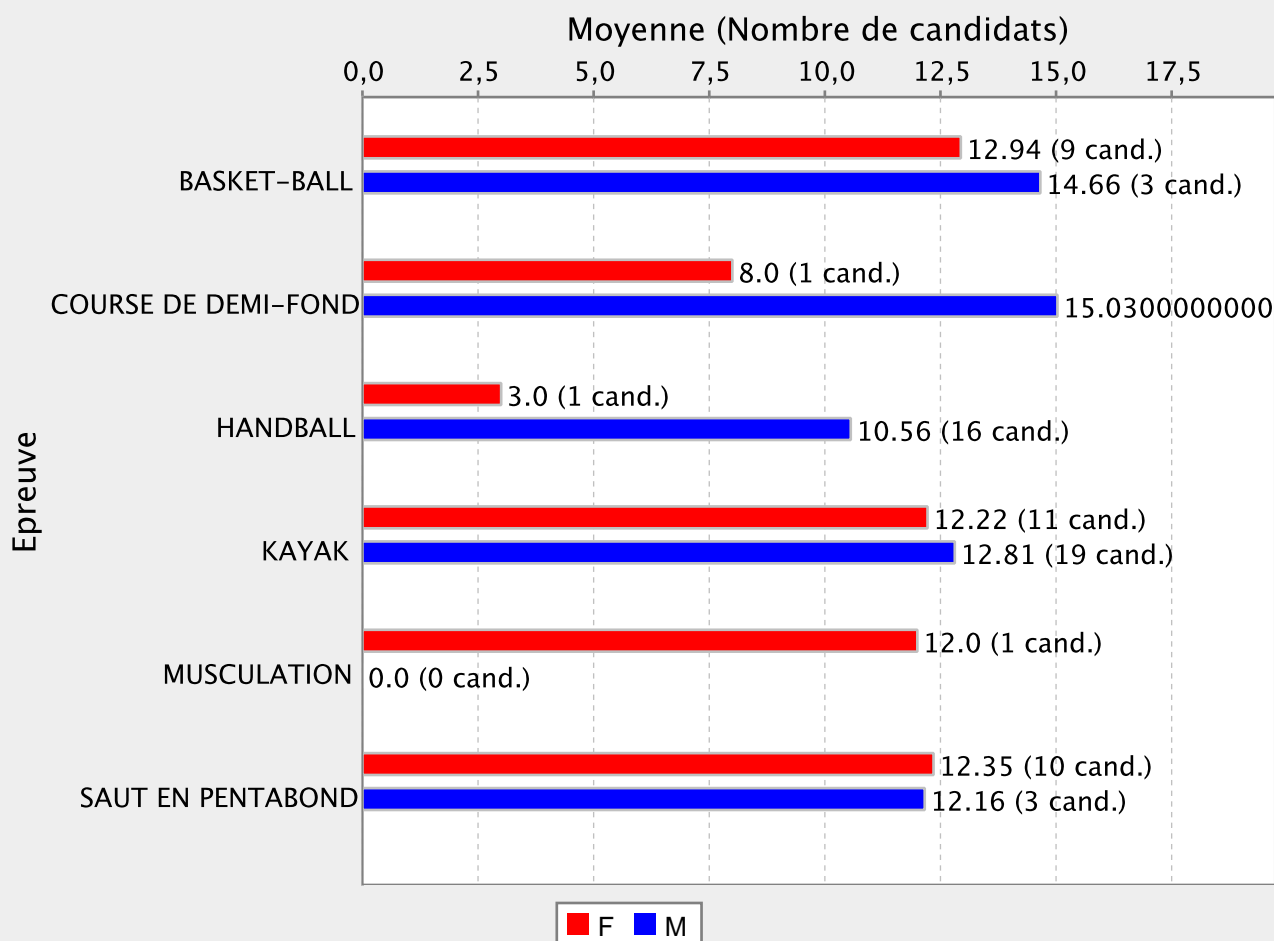

Moyennes par sexe et par épreuve

L.P CHATEAUBOEUF - 9720501M

L.P CHATEAUBOEUF - 9720501M

Moyennes par sexe et par épreuve

L.P ANDRE ALIKER - 9720515C

L.P ANDRE ALIKER - 9720515C

Moyennes par sexe et par épreuve

LP SAINT JAMES - 9720516D

LP SAINT JAMES - 9720516D

Moyennes par sexe et par épreuve

GRETA CENTRE ET NORD - 9720570M

Moyennes par sexe

Moyennes par épreuve

Moyennes par sexe et par épreuve

GRETA SUD - 9720572P