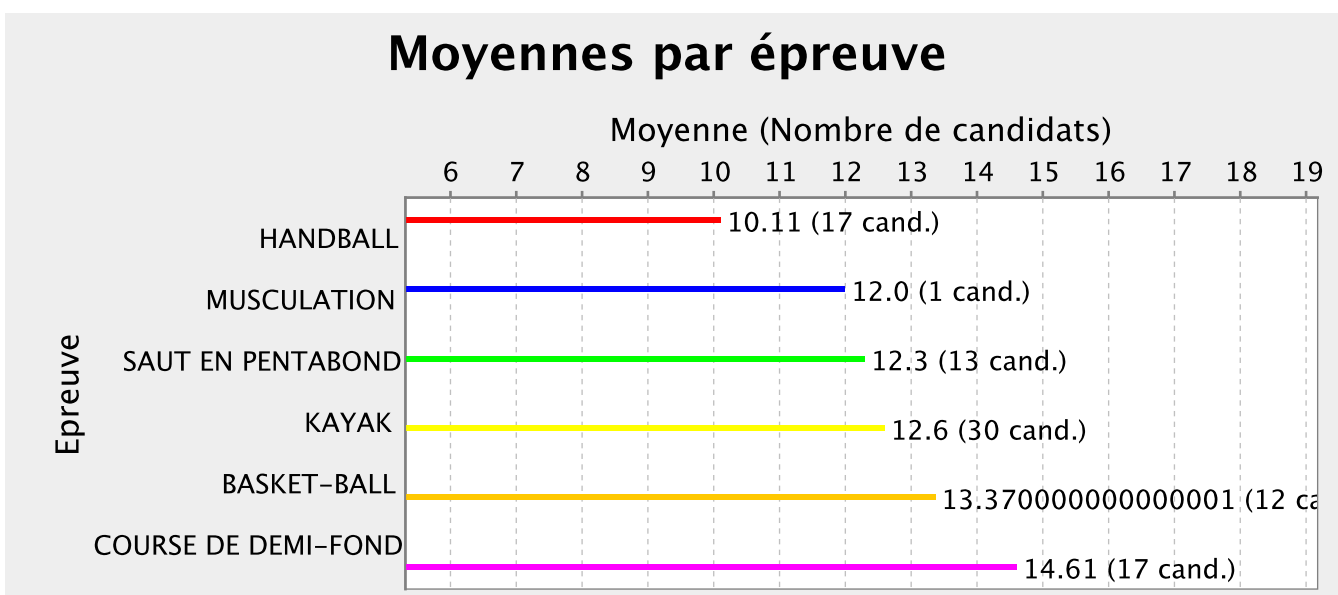

Moyennes par sexe et par épreuve

L.P CHATEAUBOEUF - 9720501M

L.P CHATEAUBOEUF - 9720501M

Moyennes par sexe et par épreuve

L.P ANDRE ALIKER - 9720515C

L.P ANDRE ALIKER - 9720515C

Moyennes par sexe et par épreuve

LP SAINT JAMES - 9720516D

LP SAINT JAMES - 9720516D

Moyennes par sexe et par épreuve

GRETA CENTRE ET NORD - 9720570M

Moyennes par sexe

Moyennes par épreuve

Moyennes par sexe et par épreuve

GRETA SUD - 9720572P