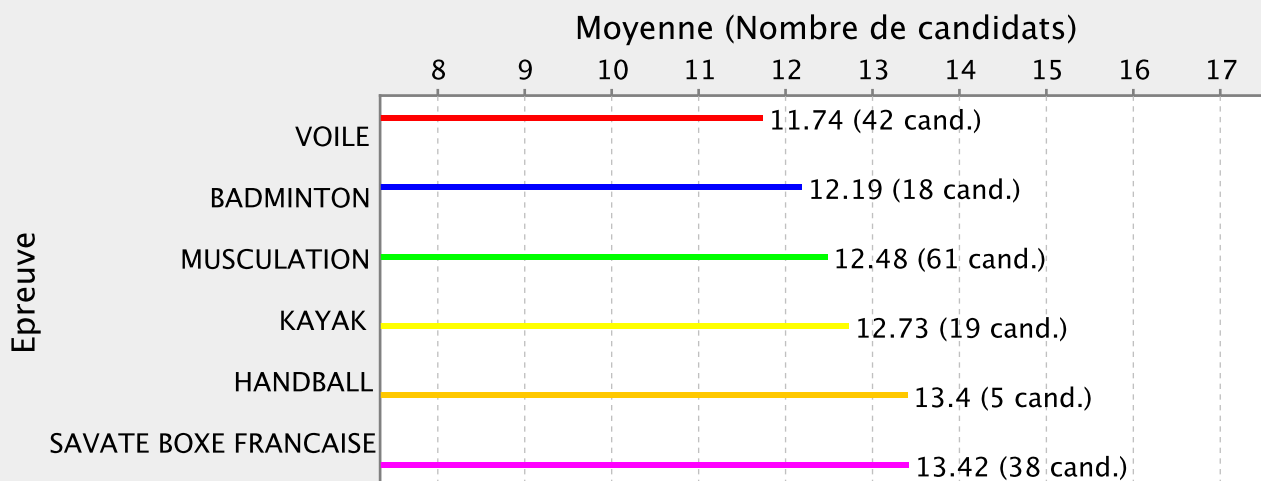

Moyennes par sexe et par épreuve

GRETA DU BTP - 9720768C

Moyennes par sexe

Moyennes par épreuve

Moyennes par sexe et par épreuve

L.P.O LA JETEE - 9720771F

Moyennes par sexe

Moyennes par épreuve

L.P.O LA JETEE - 9720771F

Moyennes par sexe et par épreuve

GRETA NORD ATLANTIQUE - 9720778N

Moyennes par sexe

Moyennes par épreuve

Moyennes par sexe et par épreuve

LP FOUR A CHAUX - 9720779P

Moyennes par sexe

Moyennes par épreuve

Moyennes par sexe et par épreuve

C.N.E.D MARTINIQUE - 9720792D

Moyennes par sexe

Moyennes par épreuve

Moyennes par sexe et par épreuve

L.P PLACE D'ARMES - 9720844K

Moyennes par sexe

Moyennes par épreuve

L.P PLACE D'ARMES - 9720844K

Moyennes par sexe et par épreuve