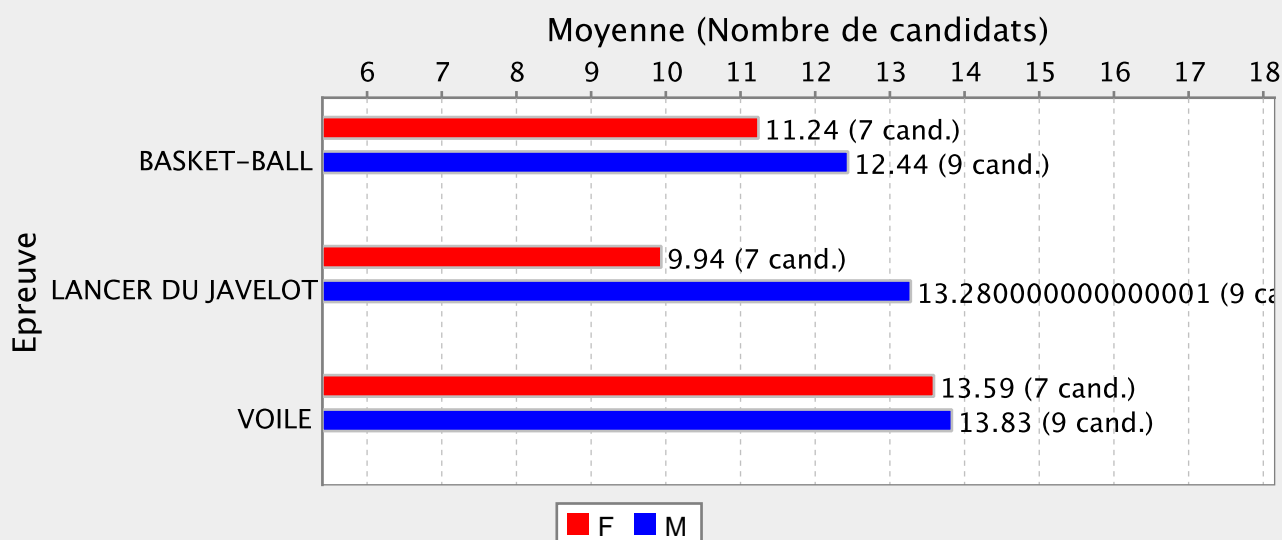

Moyennes par sexe

Moyennes par épreuve

L.P.O JOSEPH ZOBEL - 9720725F

Moyennes par sexe et par épreuve

L.P.O J. PERNOCK - 9720726G

Moyennes par sexe

Moyennes par épreuve

L.P.O J. PERNOCK - 9720726G

Moyennes par sexe et par épreuve

GRETA DU BTP - 9720768C

Moyennes par sexe

Moyennes par épreuve

Moyennes par sexe et par épreuve

L.P.O LA JETEE - 9720771F

Moyennes par sexe

Moyennes par épreuve

L.P.O LA JETEE - 9720771F

Moyennes par sexe et par épreuve

GRETA NORD ATLANTIQUE - 9720778N

Moyennes par sexe

Moyennes par épreuve

Moyennes par sexe et par épreuve

LP FOUR A CHAUX - 9720779P

Moyennes par sexe

Moyennes par épreuve

Moyennes par sexe et par épreuve

C.N.E.D MARTINIQUE - 9720792D

Moyennes par sexe

Moyennes par épreuve

Moyennes par sexe et par épreuve

L.P PLACE D'ARMES - 9720844K

Moyennes par sexe