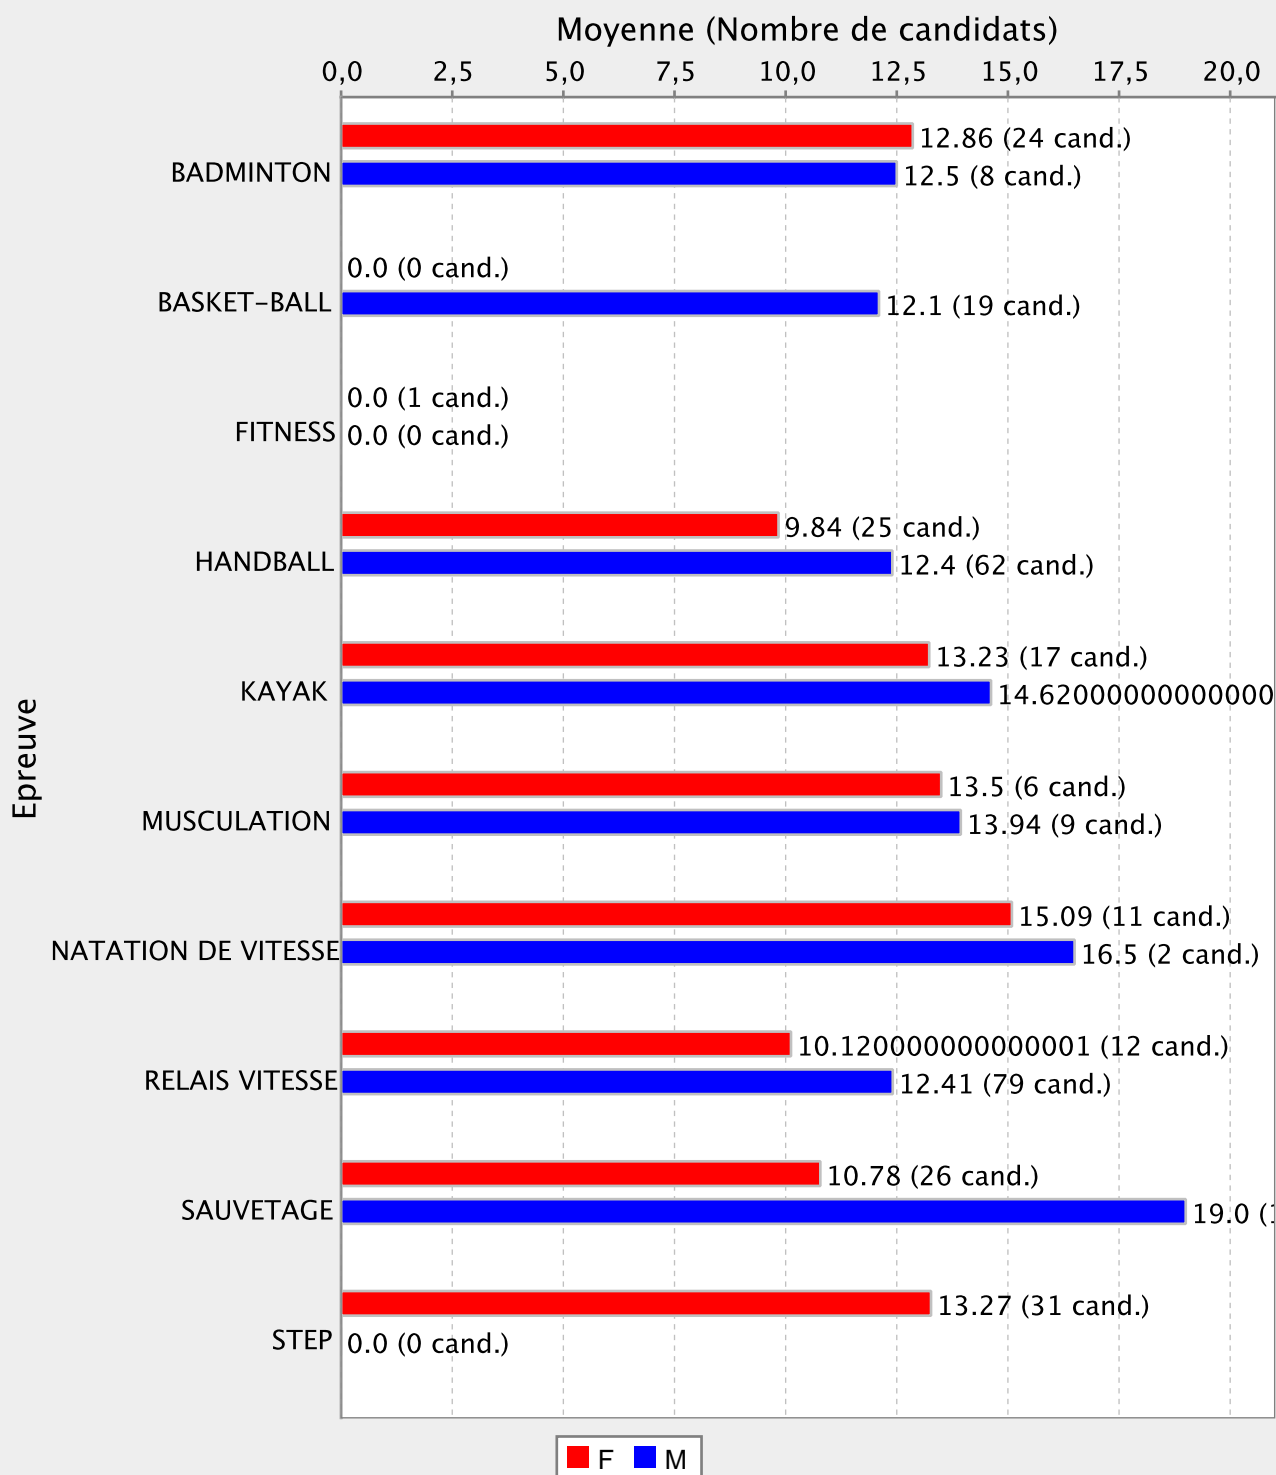

LP DUMAS JEAN JOSEPH - 9720005Y

Moyennes par sexe

Moyennes par épreuve

LP DUMAS JEAN JOSEPH - 9720005Y

Moyennes par sexe et par épreuve

LP PATRONAGE SAINT - 9720073X

Moyennes par sexe

Moyennes par épreuve

Moyennes par sexe et par épreuve

L.P ST JOSEPH CLUNY - 9720074Y

Moyennes par sexe

Moyennes par épreuve

Moyennes par sexe et par épreuve

SEP LPO AMEP RAYNAL - 9720082G

Moyennes par sexe

Moyennes par épreuve

Moyennes par sexe et par épreuve

L.P PETIT-MANOIR - 9720091S

Moyennes par sexe

Moyennes par épreuve

L.P PETIT-MANOIR - 9720091S

Moyennes par sexe et par épreuve

L.P LUMINA SOPHIE - 9720424D

L.P LUMINA SOPHIE - 9720424D