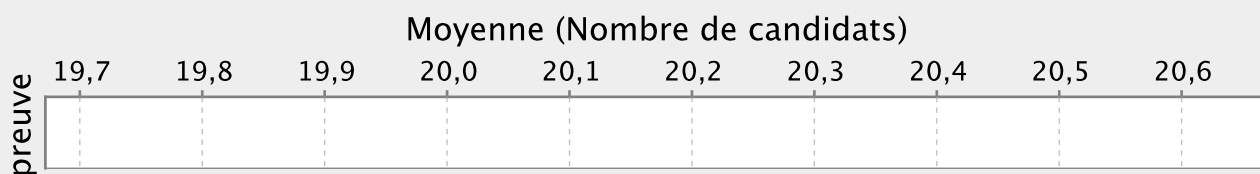

L.P.O LA JETEE - 9720771F

Moyennes par sexe et par épreuve

GRETA NORD ATLANTIQUE - 9720778N

Moyennes par sexe

Moyennes par épreuve

Moyennes par sexe et par épreuve

LP FOUR A CHAUX - 9720779P

Moyennes par sexe

Moyennes par épreuve

Moyennes par sexe et par épreuve

C.N.E.D MARTINIQUE - 9720792D

Moyennes par sexe

Moyennes par épreuve

Moyennes par sexe et par épreuve

L.P PLACE D'ARMES - 9720844K

Moyennes par sexe

Moyennes par épreuve

L.P PLACE D'ARMES - 9720844K

Moyennes par sexe et par épreuve