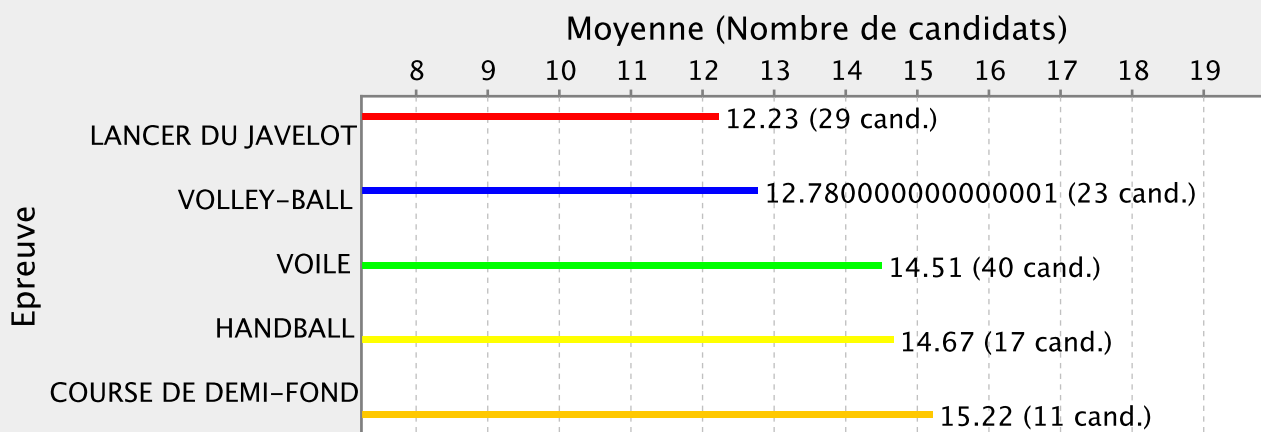

Moyennes par sexe

Moyennes par épreuve

Moyennes par sexe et par épreuve

LPO AMEP REDOUTE - 9720615L

LPO AMEP REDOUTE - 9720615L

Moyennes par sexe et par épreuve

LYC NORD ATLANTIQUE - 9720692V

Moyennes par sexe

Moyennes par épreuve

Moyennes par sexe et par épreuve

L.P.O ACAJOU 2 - 9720695Y

Moyennes par sexe

Moyennes par épreuve

L.P.O ACAJOU 2 - 9720695Y

Moyennes par sexe et par épreuve

L.P.O JOSEPH ZOBEL - 9720725F

Moyennes par sexe

Moyennes par épreuve

L.P.O JOSEPH ZOBEL - 9720725F

Moyennes par sexe et par épreuve

L.P.O J. PERNOCK - 9720726G

Moyennes par sexe

Moyennes par épreuve

L.P.O J. PERNOCK - 9720726G