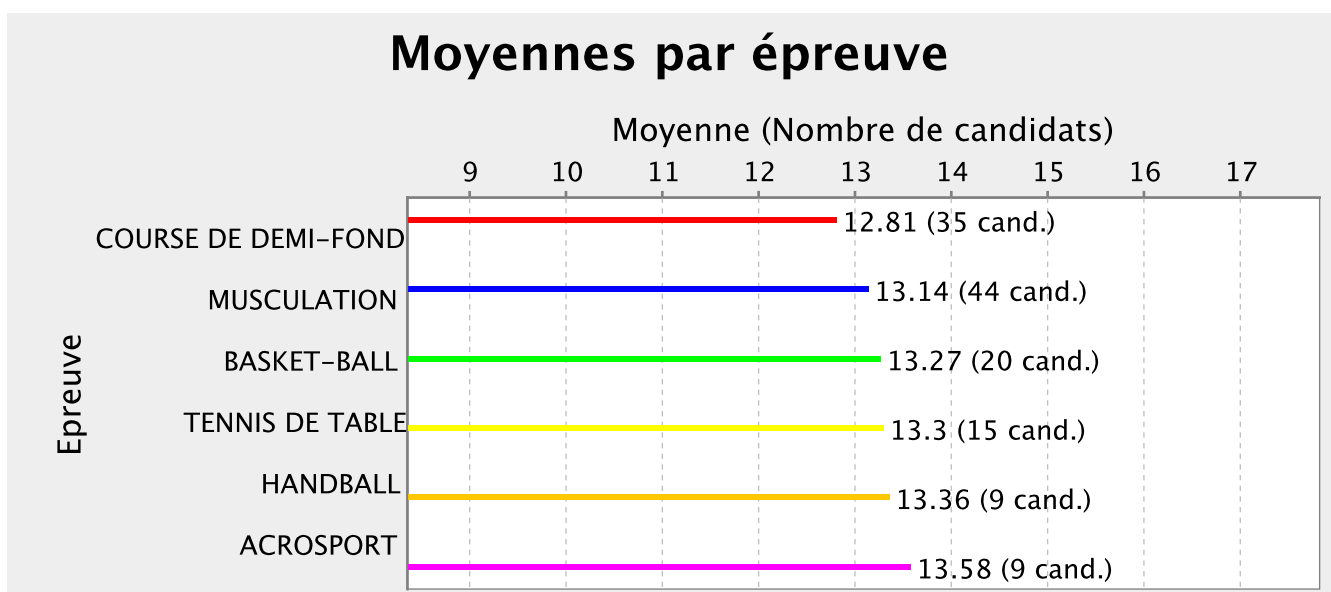

Moyennes par sexe

Moyennes par épreuve

Moyennes par sexe et par épreuve

LPO AMEP REDOUTE - 9720615L

LPO AMEP REDOUTE - 9720615L

Moyennes par sexe et par épreuve

LYC NORD ATLANTIQUE - 9720692V

Moyennes par sexe

Moyennes par épreuve

Moyennes par sexe et par épreuve

L.P.O ACAJOU 2 - 9720695Y

Moyennes par sexe

Moyennes par épreuve

L.P.O ACAJOU 2 - 9720695Y

Moyennes par sexe et par épreuve

L.P.O JOSEPH ZOBEL - 9720725F

Moyennes par sexe

Moyennes par épreuve

L.P.O JOSEPH ZOBEL - 9720725F

Moyennes par sexe et par épreuve

L.P.O J. PERNOCK - 9720726G

Moyennes par sexe

Moyennes par épreuve

L.P.O J. PERNOCK - 9720726G