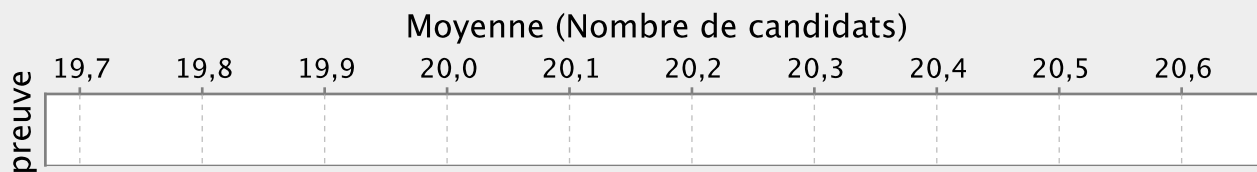

Moyennes par sexe

Moyennes par épreuve

L.P.O JOSEPH ZOBEL - 9720725F

Moyennes par sexe et par épreuve

L.P.O J. PERNOCK - 9720726G

Moyennes par sexe

Moyennes par épreuve

L.P.O J. PERNOCK - 9720726G

Moyennes par sexe et par épreuve

GRETA DU BTP - 9720768C

Moyennes par sexe

Moyennes par épreuve

Moyennes par sexe et par épreuve

L.P.O LA JETEE - 9720771F

Moyennes par sexe

Moyennes par épreuve

L.P.O LA JETEE - 9720771F

Moyennes par sexe et par épreuve

GRETA NORD ATLANTIQUE - 9720778N

Moyennes par sexe

Moyennes par épreuve

Moyennes par sexe et par épreuve

LP FOUR A CHAUX - 9720779P

Moyennes par sexe