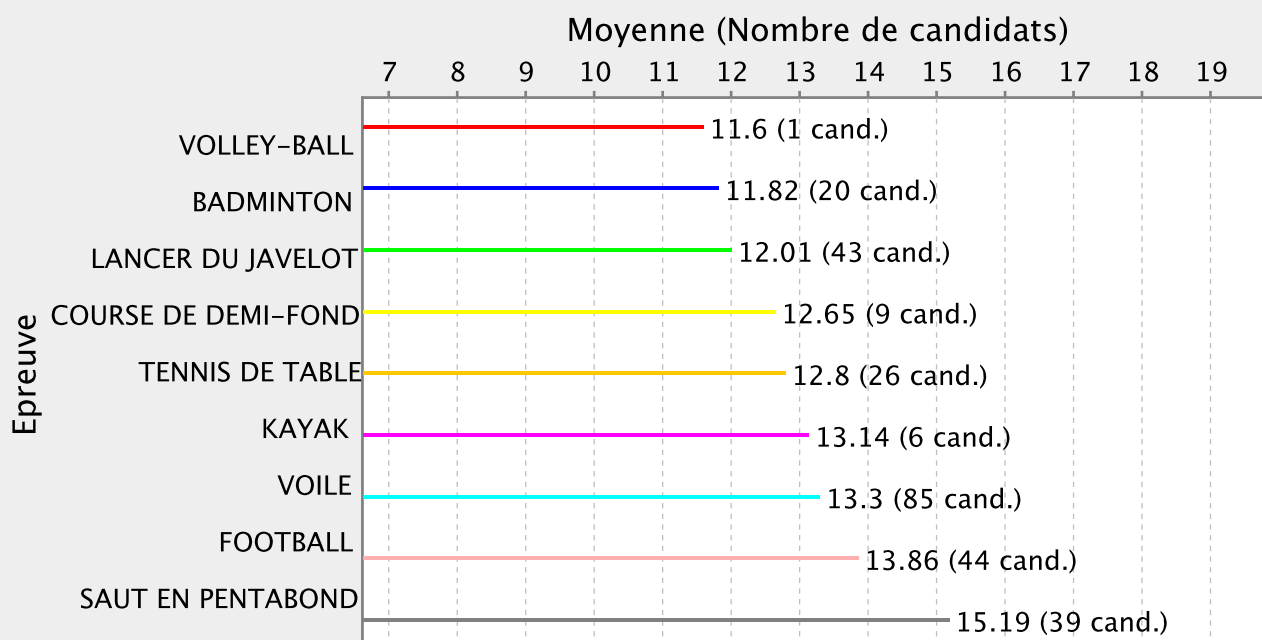

Moyennes par épreuve

Moyennes par sexe et par épreuve

L.P.O ACAJOU 2 - 9720695Y

Moyennes par sexe

Moyennes par épreuve

L.P.O ACAJOU 2 - 9720695Y

Moyennes par sexe et par épreuve

L.P.O JOSEPH ZOBEL - 9720725F

Moyennes par sexe

Moyennes par épreuve

L.P.O JOSEPH ZOBEL - 9720725F

Moyennes par sexe et par épreuve

L.P.O J. PERNOCK - 9720726G

Moyennes par sexe

Moyennes par épreuve

L.P.O J. PERNOCK - 9720726G

Moyennes par sexe et par épreuve

GRETA DU BTP - 9720768C

Moyennes par sexe

Moyennes par épreuve

Moyennes par sexe et par épreuve

L.P.O LA JETEE - 9720771F

Moyennes par sexe

Moyennes par épreuve

L.P.O LA JETEE - 9720771F

Moyennes par sexe et par épreuve

GRETA NORD ATLANTIQUE - 9720778N

Moyennes par sexe

Moyennes par épreuve

Moyennes par sexe et par épreuve

LP FOUR A CHAUX - 9720779P

Moyennes par sexe