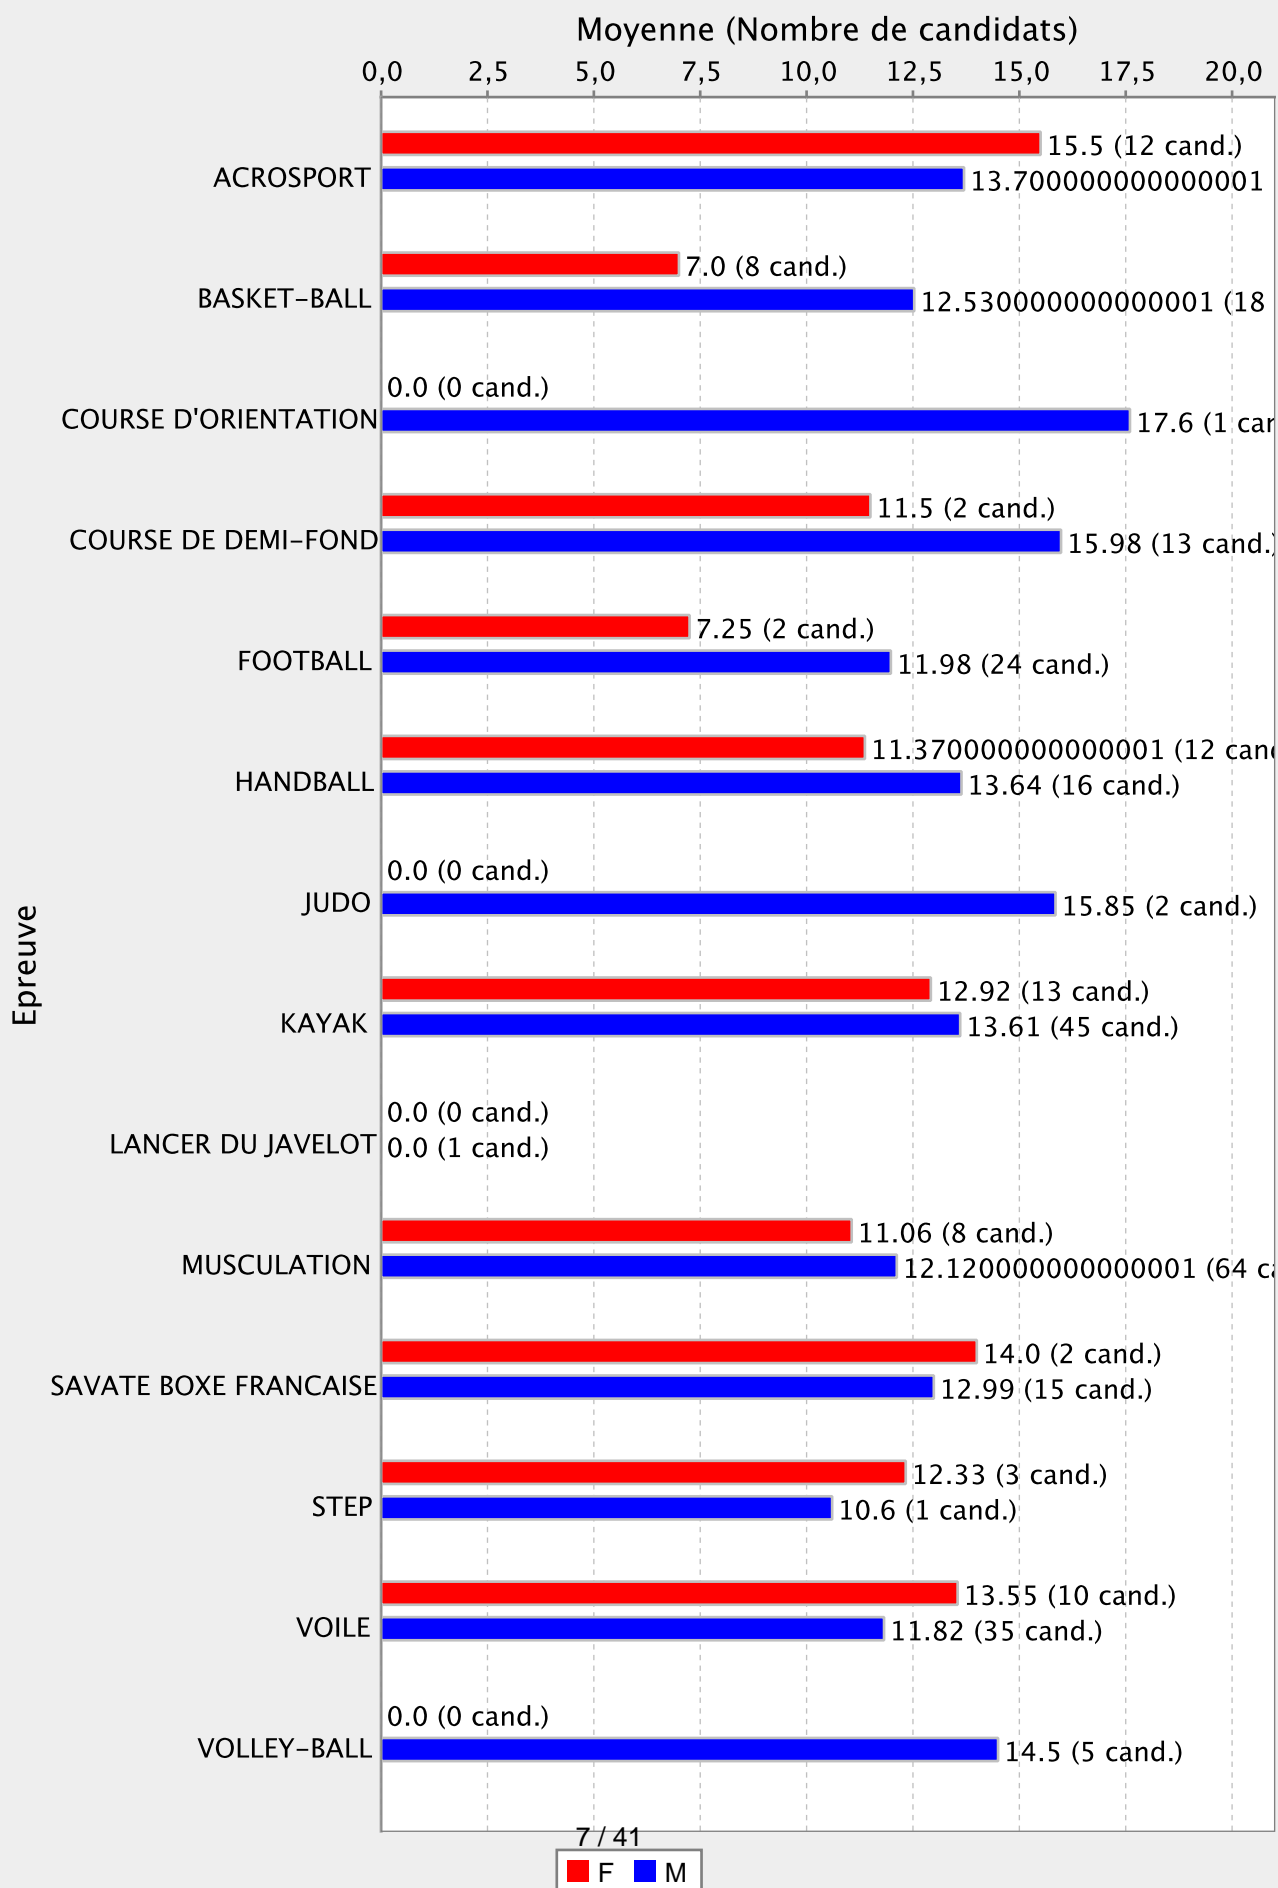

Moyennes par sexe et par épreuve

L.P ST JOSEPH CLUNY - 9720074Y

Moyennes par sexe

Moyennes par épreuve

Moyennes par sexe et par épreuve

SEP LPO AMEP RAYNAL - 9720082G

Moyennes par sexe

Moyennes par épreuve

Moyennes par sexe et par épreuve

L.P PETIT-MANOIR - 9720091S

Moyennes par sexe

Moyennes par épreuve

L.P PETIT-MANOIR - 9720091S

Moyennes par sexe et par épreuve

L.P LUMINA SOPHIE - 9720424D

L.P LUMINA SOPHIE - 9720424D