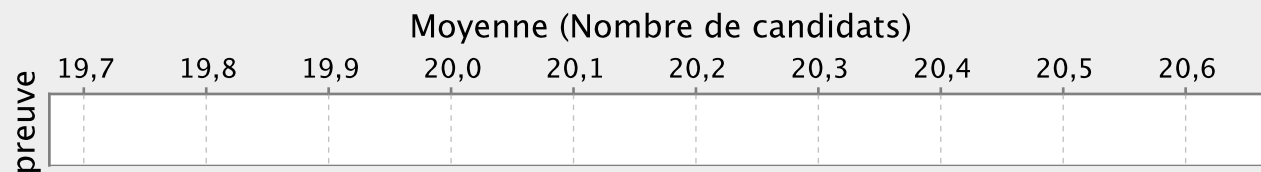

Moyennes par sexe et par épreuve

L.P CHATEAUBOEUF - 9720501M

L.P CHATEAUBOEUF - 9720501M

Moyennes par sexe et par épreuve

L.P ANDRE ALIKER - 9720515C

L.P ANDRE ALIKER - 9720515C

Moyennes par sexe et par épreuve

LP SAINT JAMES - 9720516D

LP SAINT JAMES - 9720516D

Moyennes par sexe et par épreuve

GRETA CENTRE ET NORD - 9720570M

Moyennes par sexe

Moyennes par épreuve

Moyennes par sexe et par épreuve

GRETA SUD - 9720572P

Moyennes par sexe

Moyennes par épreuve

Moyennes par sexe et par épreuve

LPO AMEP REDOUTE - 9720615L

LPO AMEP REDOUTE - 9720615L

Moyennes par sexe et par épreuve

LYC NORD ATLANTIQUE - 9720692V

Moyennes par sexe

Moyennes par épreuve

Moyennes par sexe et par épreuve

L.P.O ACAJOU 2 - 9720695Y

Moyennes par sexe

Moyennes par épreuve

L.P.O ACAJOU 2 - 9720695Y

Moyennes par sexe et par épreuve

L.P.O JOSEPH ZOBEL - 9720725F