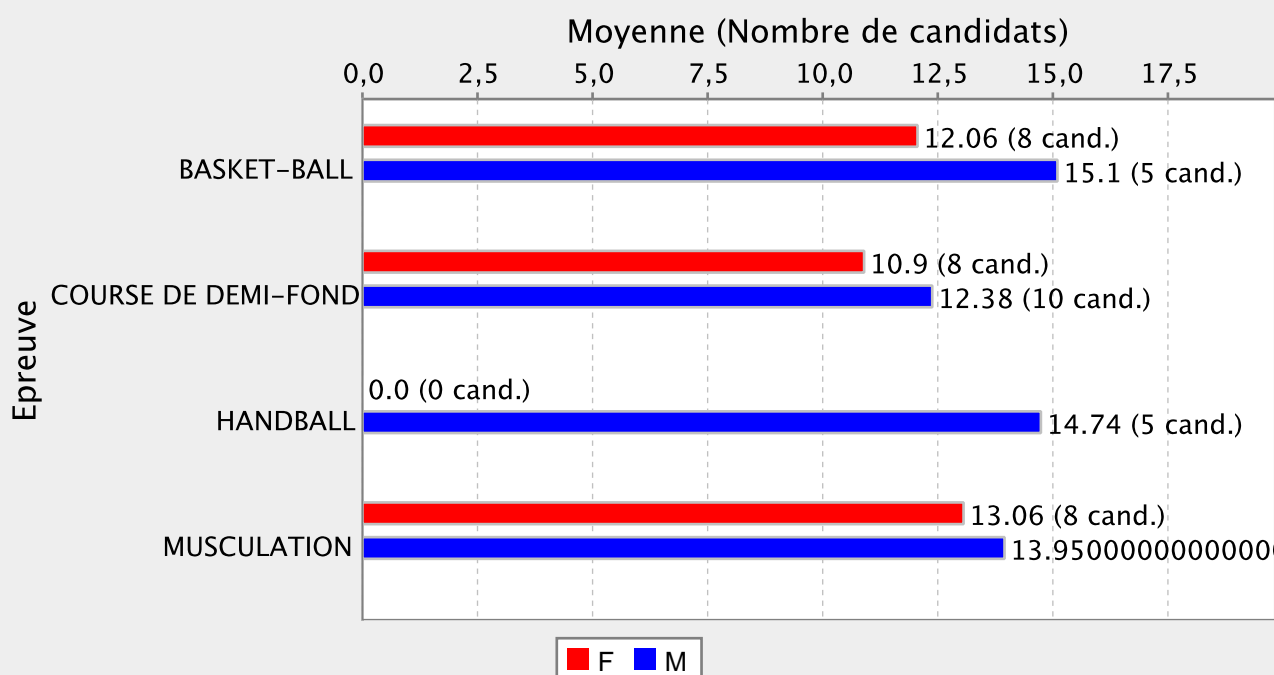

Moyennes par sexe et par épreuve

L.P ST JOSEPH CLUNY - 9720074Y

Moyennes par sexe

Moyennes par épreuve

Moyennes par sexe et par épreuve

SEP LPO AMEP RAYNAL - 9720082G

Moyennes par sexe

Moyennes par épreuve

Moyennes par sexe et par épreuve

L.P PETIT-MANOIR - 9720091S

Moyennes par sexe

Moyennes par épreuve

L.P PETIT-MANOIR - 9720091S

Moyennes par sexe et par épreuve

L.P LUMINA SOPHIE - 9720424D

L.P LUMINA SOPHIE - 9720424D