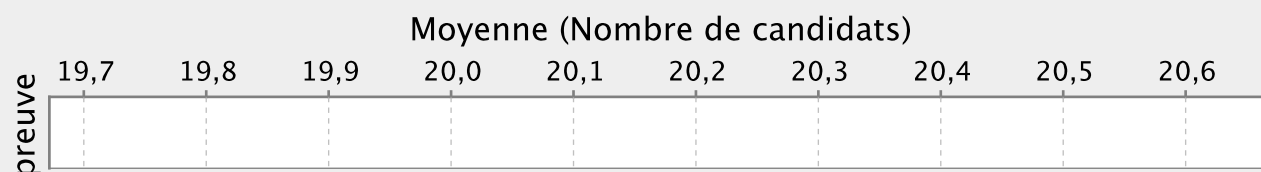

Moyennes par sexe et par épreuve

L.P CHATEAUBOEUF - 9720501M

L.P CHATEAUBOEUF - 9720501M

Moyennes par sexe et par épreuve

L.P ANDRE ALIKER - 9720515C

L.P ANDRE ALIKER - 9720515C

Moyennes par sexe et par épreuve

LP SAINT JAMES - 9720516D

LP SAINT JAMES - 9720516D

Moyennes par sexe et par épreuve

GRETA CENTRE ET NORD - 9720570M

Moyennes par sexe

Moyennes par épreuve

Moyennes par sexe et par épreuve

GRETA SUD - 9720572P

Moyennes par sexe

Moyennes par épreuve

Moyennes par sexe et par épreuve

LPO AMEP REDOUTE - 9720615L

LPO AMEP REDOUTE - 9720615L

Moyennes par sexe et par épreuve

LYC NORD ATLANTIQUE - 9720692V

Moyennes par sexe

Moyennes par épreuve

Moyennes par sexe et par épreuve

L.P.O ACAJOU 2 - 9720695Y

Moyennes par sexe

Moyennes par épreuve

L.P.O ACAJOU 2 - 9720695Y

Moyennes par sexe et par épreuve

L.P.O JOSEPH ZOBEL - 9720725F