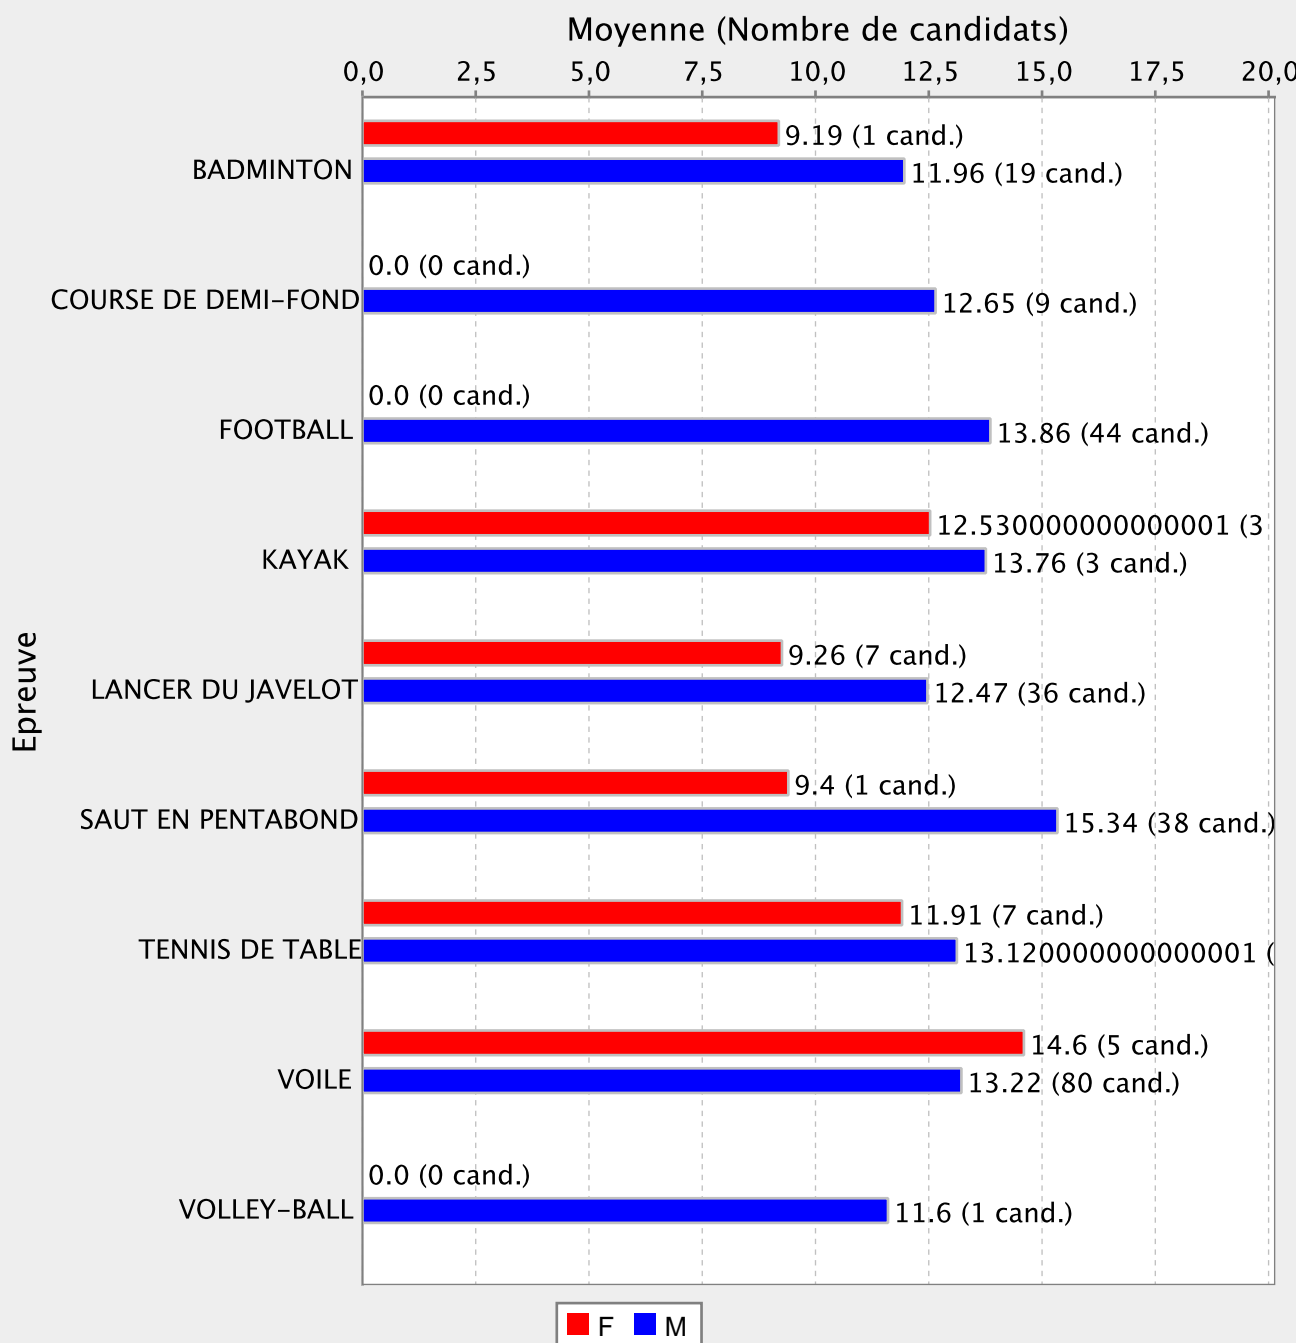

Moyennes par sexe

Moyennes par épreuve

L.P.O JOSEPH ZOBEL - 9720725F

Moyennes par sexe et par épreuve

L.P.O J. PERNOCK - 9720726G

Moyennes par sexe

Moyennes par épreuve

L.P.O J. PERNOCK - 9720726G

Moyennes par sexe et par épreuve

GRETA DU BTP - 9720768C

Moyennes par sexe

Moyennes par épreuve

Moyennes par sexe et par épreuve

L.P.O LA JETEE - 9720771F

Moyennes par sexe

Moyennes par épreuve

L.P.O LA JETEE - 9720771F

Moyennes par sexe et par épreuve

GRETA NORD ATLANTIQUE - 9720778N

Moyennes par sexe

Moyennes par épreuve

Moyennes par sexe et par épreuve

LP FOUR A CHAUX - 9720779P

Moyennes par sexe