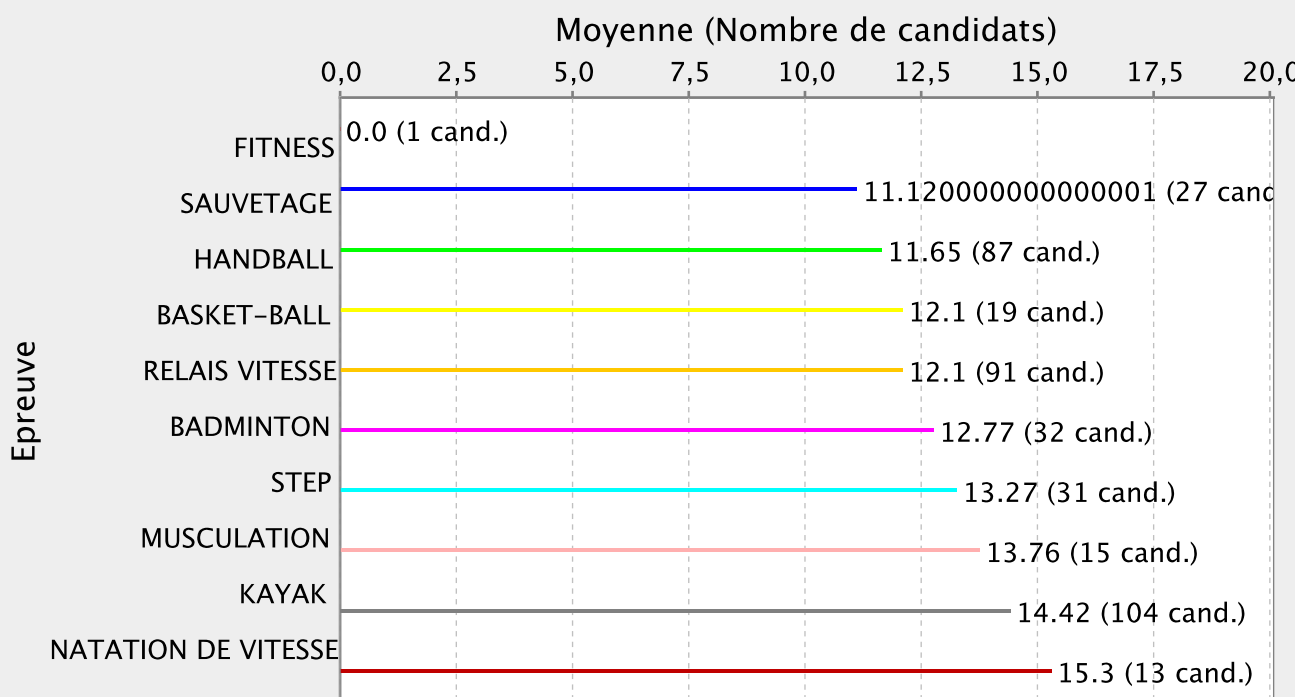

LP DUMAS JEAN JOSEPH - 9720005Y

Moyennes par sexe

Moyennes par épreuve

LP DUMAS JEAN JOSEPH - 9720005Y

Moyennes par sexe et par épreuve

LP PATRONAGE SAINT - 9720073X

Moyennes par sexe

Moyennes par épreuve

Moyennes par sexe et par épreuve

L.P ST JOSEPH CLUNY - 9720074Y

Moyennes par sexe

Moyennes par épreuve

Moyennes par sexe et par épreuve

SEP LPO AMEP RAYNAL - 9720082G

Moyennes par sexe

Moyennes par épreuve