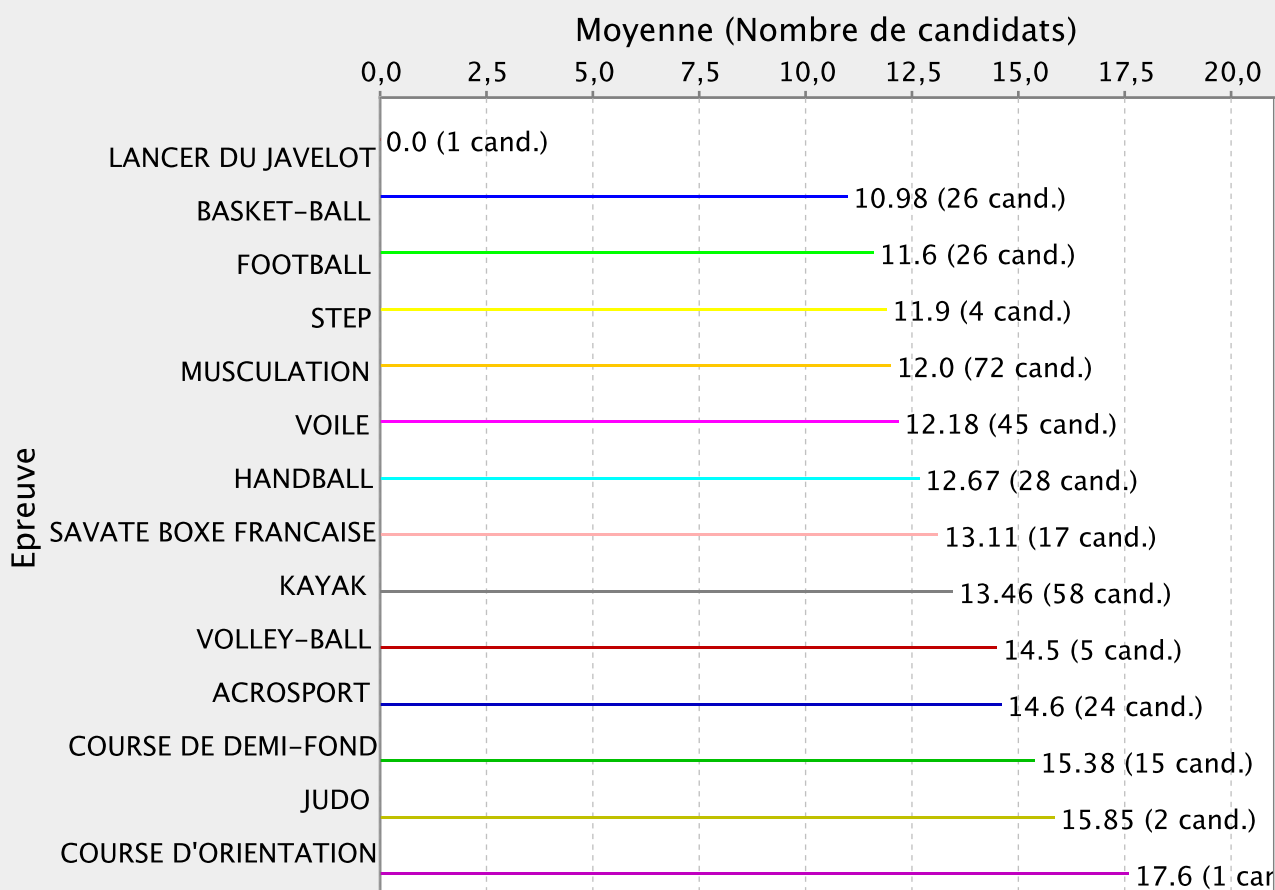

Moyennes par sexe et par épreuve

L.P ST JOSEPH CLUNY - 9720074Y

Moyennes par sexe

Moyennes par épreuve

Moyennes par sexe et par épreuve

SEP LPO AMEP RAYNAL - 9720082G

Moyennes par sexe

Moyennes par épreuve

Moyennes par sexe et par épreuve

L.P PETIT-MANOIR - 9720091S

Moyennes par sexe

Moyennes par épreuve

L.P PETIT-MANOIR - 9720091S

Moyennes par sexe et par épreuve

L.P LUMINA SOPHIE - 9720424D

L.P LUMINA SOPHIE - 9720424D

Moyennes par sexe et par épreuve

L.P DILLON - 9720429J

Moyennes par sexe

Moyennes par épreuve

Moyennes par sexe et par épreuve

L.P FRANTZ FANON - 9720430K

L.P FRANTZ FANON - 9720430K

Moyennes par sexe et par épreuve