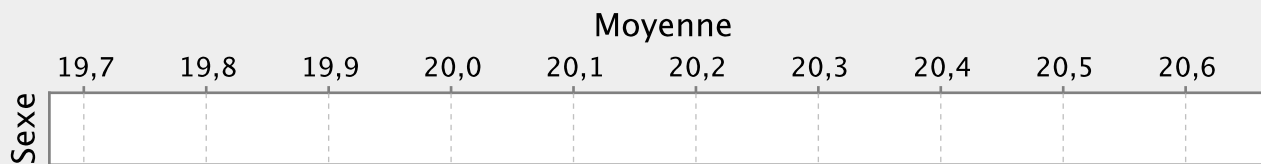

Moyennes par épreuve

Moyennes par sexe et par épreuve

L.P.O ACAJOU 2 - 9720695Y

Moyennes par sexe

Moyennes par épreuve

L.P.O ACAJOU 2 - 9720695Y

Moyennes par sexe et par épreuve

L.P.O JOSEPH ZOBEL - 9720725F

Moyennes par sexe

Moyennes par épreuve

L.P.O JOSEPH ZOBEL - 9720725F

Moyennes par sexe et par épreuve

L.P.O J. PERNOCK - 9720726G

Moyennes par sexe

Moyennes par épreuve

L.P.O J. PERNOCK - 9720726G

Moyennes par sexe et par épreuve

GRETA DU BTP - 9720768C

Moyennes par sexe

Moyennes par épreuve

Moyennes par sexe et par épreuve

L.P.O LA JETEE - 9720771F

Moyennes par sexe

Moyennes par épreuve