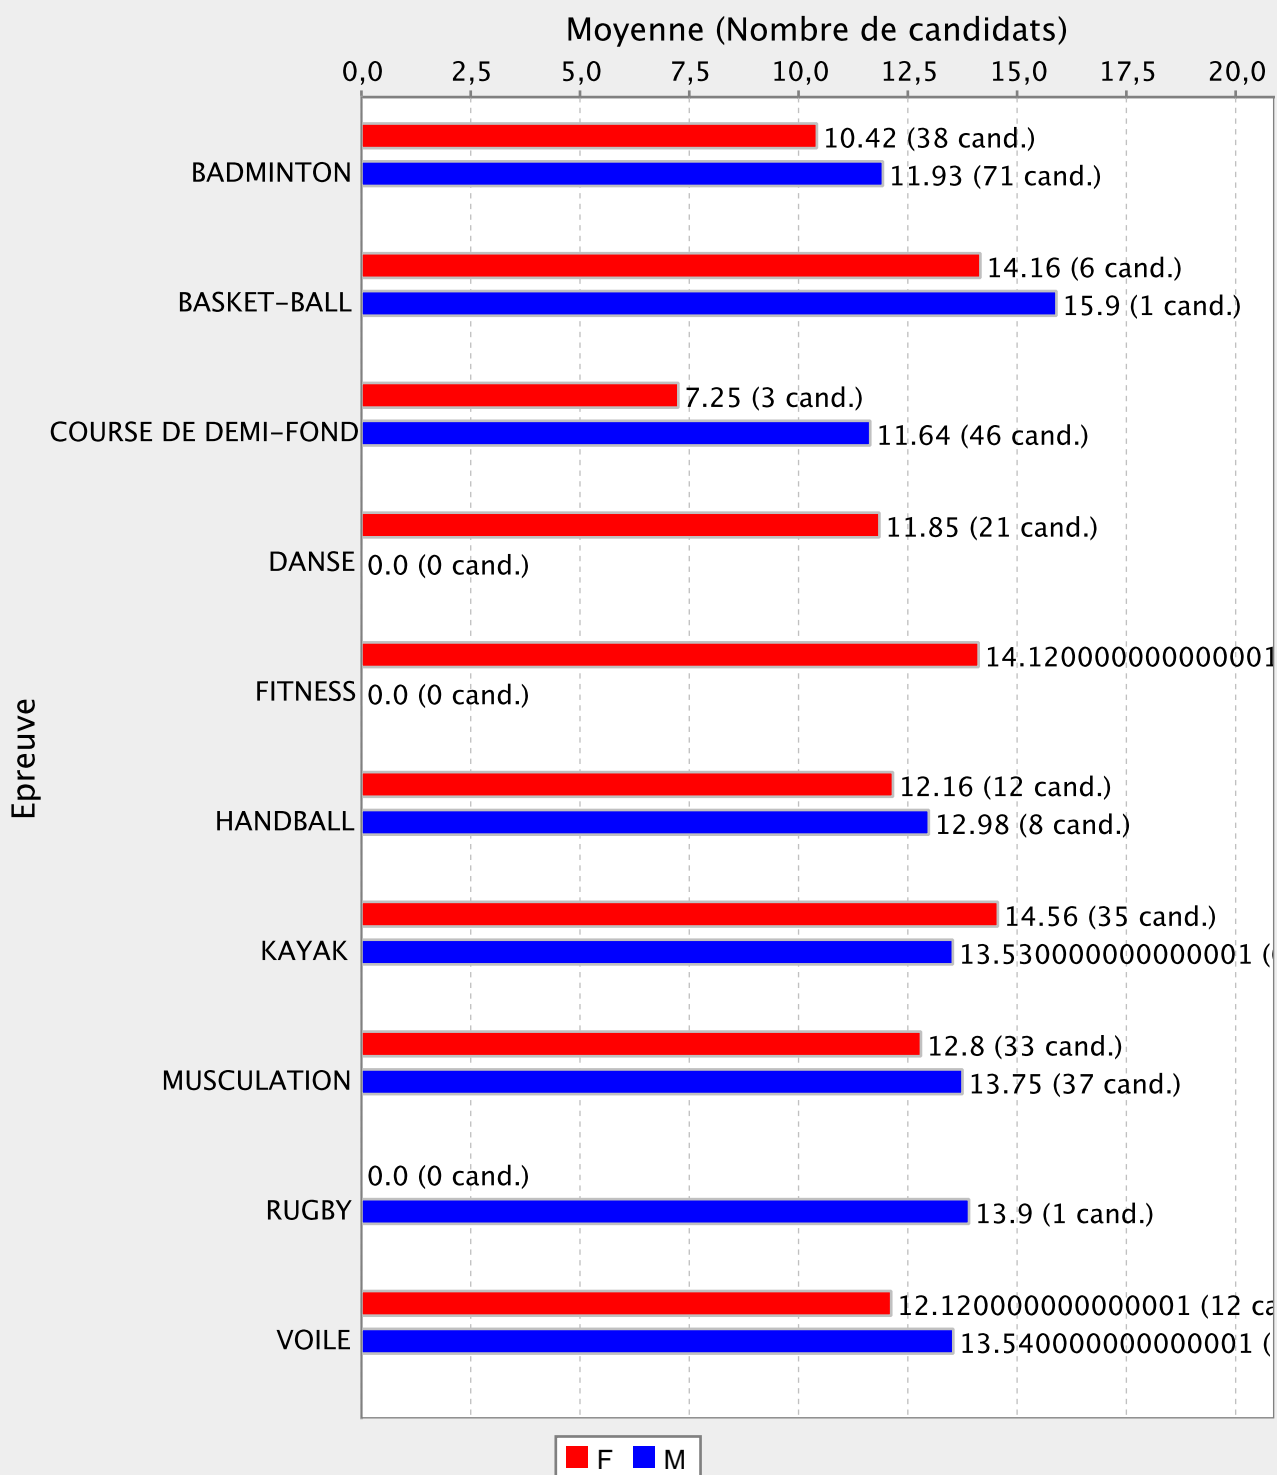

Moyennes par sexe et par épreuve

L.P CHATEAUBOEUF - 9720501M

L.P CHATEAUBOEUF - 9720501M

Moyennes par sexe et par épreuve

L.P ANDRE ALIKER - 9720515C

L.P ANDRE ALIKER - 9720515C

Moyennes par sexe et par épreuve

LP SAINT JAMES - 9720516D

LP SAINT JAMES - 9720516D

Moyennes par sexe et par épreuve

GRETA CENTRE ET NORD - 9720570M

Moyennes par sexe

Moyennes par épreuve

Moyennes par sexe et par épreuve

GRETA SUD - 9720572P