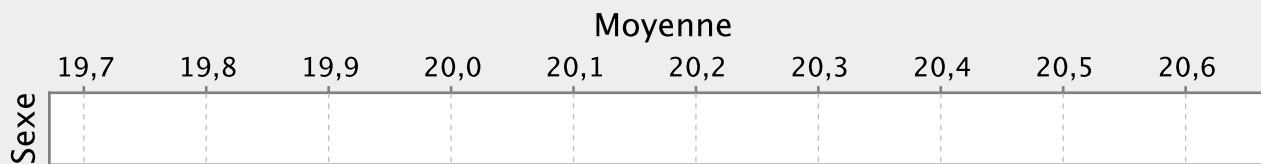

Moyennes par épreuve

Moyennes par sexe et par épreuve

L.P.O ACAJOU 2 - 9720695Y

Moyennes par sexe

Moyennes par épreuve

L.P.O ACAJOU 2 - 9720695Y

Moyennes par sexe et par épreuve

L.P.O JOSEPH ZOBEL - 9720725F

Moyennes par sexe

Moyennes par épreuve

L.P.O JOSEPH ZOBEL - 9720725F

Moyennes par sexe et par épreuve

L.P.O J. PERNOCK - 9720726G

Moyennes par sexe

Moyennes par épreuve

L.P.O J. PERNOCK - 9720726G

Moyennes par sexe et par épreuve

GRETA DU BTP - 9720768C

Moyennes par sexe

Moyennes par épreuve

Moyennes par sexe et par épreuve

L.P.O LA JETEE - 9720771F

Moyennes par sexe

Moyennes par épreuve

L.P.O LA JETEE - 9720771F

Moyennes par sexe et par épreuve

GRETA NORD ATLANTIQUE - 9720778N

Moyennes par sexe

Moyennes par épreuve

Moyennes par sexe et par épreuve

LP FOUR A CHAUX - 9720779P

Moyennes par sexe