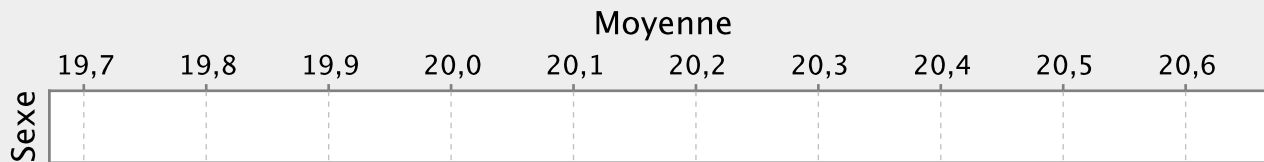

L.P.O LA JETEE - 9720771F

Moyennes par sexe et par épreuve

GRETA NORD ATLANTIQUE - 9720778N

Moyennes par sexe

Moyennes par épreuve

Moyennes par sexe et par épreuve

LP FOUR A CHAUX - 9720779P

Moyennes par sexe

Moyennes par épreuve

Moyennes par sexe et par épreuve

C.N.E.D MARTINIQUE - 9720792D

Moyennes par sexe

Moyennes par épreuve

Moyennes par sexe et par épreuve

L.P PLACE D'ARMES - 9720844K

Moyennes par sexe

Moyennes par épreuve

L.P PLACE D'ARMES - 9720844K

Moyennes par sexe et par épreuve