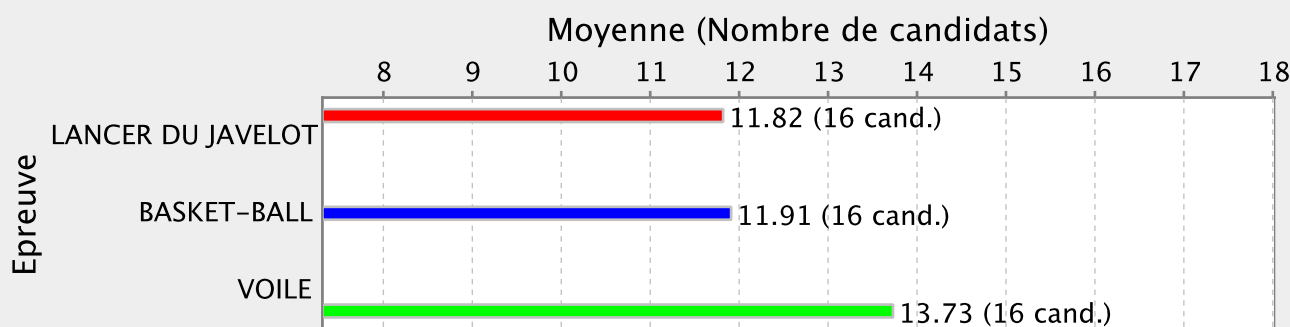

Moyennes par sexe et par épreuve

GRETA DU BTP - 9720768C

Moyennes par sexe

Moyennes par épreuve

Moyennes par sexe et par épreuve

L.P.O LA JETEE - 9720771F

Moyennes par sexe

Moyennes par épreuve

L.P.O LA JETEE - 9720771F

Moyennes par sexe et par épreuve

GRETA NORD ATLANTIQUE - 9720778N

Moyennes par sexe

Moyennes par épreuve

Moyennes par sexe et par épreuve

LP FOUR A CHAUX - 9720779P

Moyennes par sexe

Moyennes par épreuve

Moyennes par sexe et par épreuve

C.N.E.D MARTINIQUE - 9720792D

Moyennes par sexe

Moyennes par épreuve

Moyennes par sexe et par épreuve

L.P PLACE D'ARMES - 9720844K

Moyennes par sexe