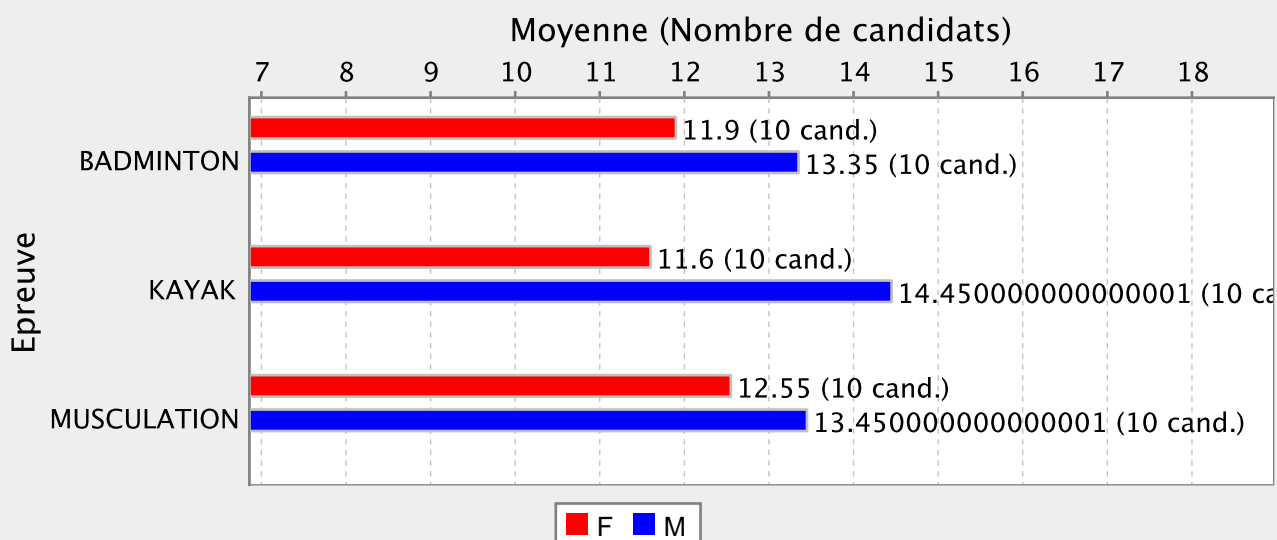

Moyennes par sexe

Moyennes par épreuve

Moyennes par sexe et par épreuve

LPO AMEP REDOUTE - 9720615L

LPO AMEP REDOUTE - 9720615L

Moyennes par sexe et par épreuve

LYC NORD ATLANTIQUE - 9720692V

Moyennes par sexe

Moyennes par épreuve

Moyennes par sexe et par épreuve

L.P.O ACAJOU 2 - 9720695Y

Moyennes par sexe

Moyennes par épreuve

L.P.O ACAJOU 2 - 9720695Y

Moyennes par sexe et par épreuve

L.P.O JOSEPH ZOBEL - 9720725F