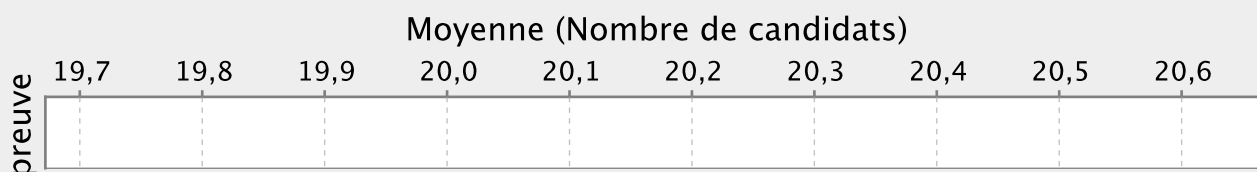

Moyennes par sexe

Moyennes par épreuve

L.P.O JOSEPH ZOBEL - 9720725F

Moyennes par sexe et par épreuve

L.P.O J. PERNOCK - 9720726G

Moyennes par sexe

Moyennes par épreuve

L.P.O J. PERNOCK - 9720726G

Moyennes par sexe et par épreuve

GRETA DU BTP - 9720768C

Moyennes par sexe

Moyennes par épreuve

Moyennes par sexe et par épreuve

L.P.O LA JETEE - 9720771F

Moyennes par sexe

Moyennes par épreuve

L.P.O LA JETEE - 9720771F

Moyennes par sexe et par épreuve

GRETA NORD ATLANTIQUE - 9720778N

Moyennes par sexe

Moyennes par épreuve

Moyennes par sexe et par épreuve

LP FOUR A CHAUX - 9720779P

Moyennes par sexe