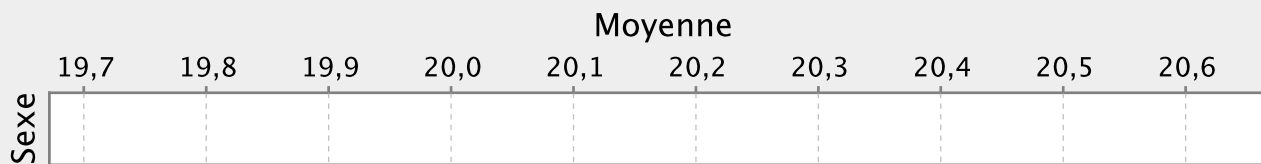

Moyennes par sexe et par épreuve

L.P CHATEAUBOEUF - 9720501M

L.P CHATEAUBOEUF - 9720501M

Moyennes par sexe et par épreuve

L.P ANDRE ALIKER - 9720515C

L.P ANDRE ALIKER - 9720515C

Moyennes par sexe et par épreuve

LP SAINT JAMES - 9720516D

LP SAINT JAMES - 9720516D

Moyennes par sexe et par épreuve

GRETA CENTRE ET NORD - 9720570M

Moyennes par sexe

Moyennes par épreuve

Moyennes par sexe et par épreuve

GRETA SUD - 9720572P

Moyennes par sexe

Moyennes par épreuve

Moyennes par sexe et par épreuve

LPO AMEP REDOUTE - 9720615L

LPO AMEP REDOUTE - 9720615L

Moyennes par sexe et par épreuve

LYC NORD ATLANTIQUE - 9720692V

Moyennes par sexe

Moyennes par épreuve

Moyennes par sexe et par épreuve

L.P.O ACAJOU 2 - 9720695Y

Moyennes par sexe

Moyennes par épreuve

L.P.O ACAJOU 2 - 9720695Y

Moyennes par sexe et par épreuve

L.P.O JOSEPH ZOBEL - 9720725F