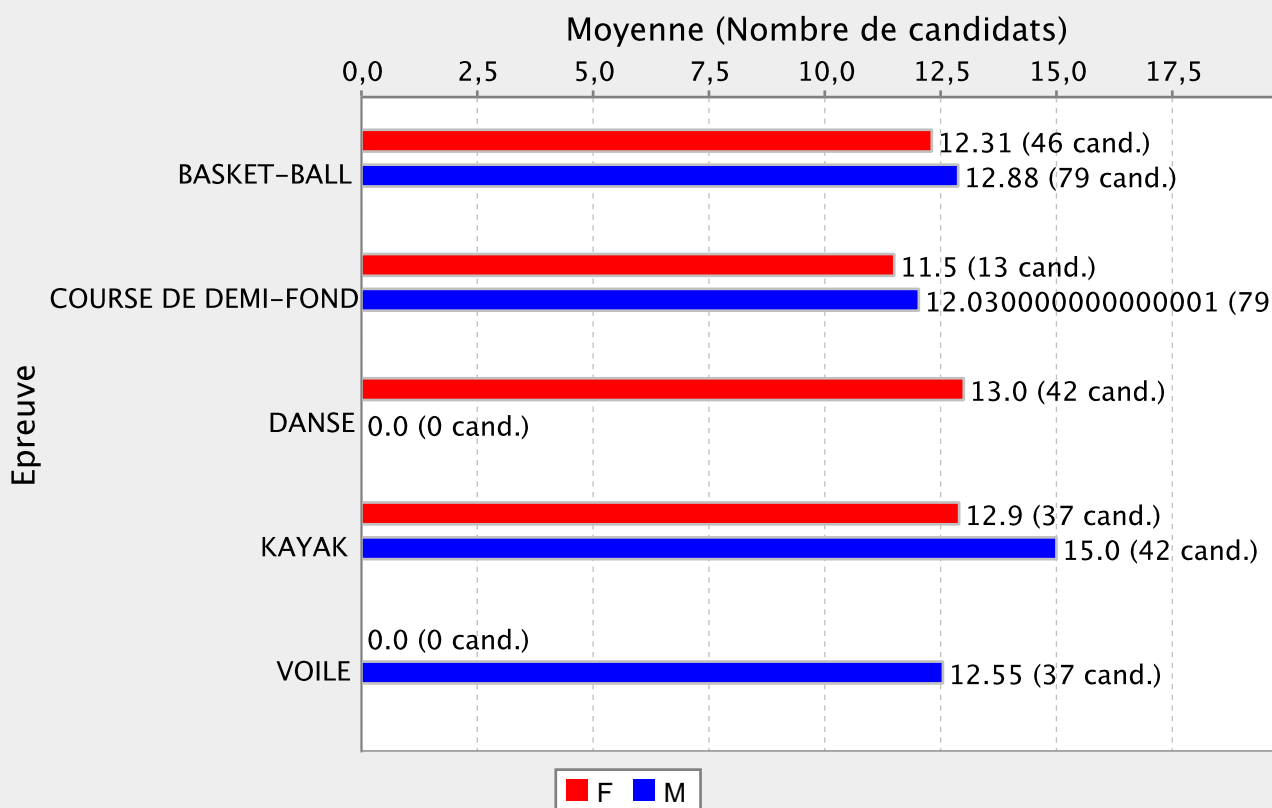

L.P RAYMOND NERIS - 9720468B

Moyennes par sexe

Moyennes par épreuve

L.P RAYMOND NERIS - 9720468B

Moyennes par sexe et par épreuve

LYC ADVENTISTE RAMA - 9720479N

Moyennes par sexe

Moyennes par épreuve

Moyennes par sexe et par épreuve

L.P CHATEAUBOEUF - 9720501M

L.P CHATEAUBOEUF - 9720501M

Moyennes par sexe et par épreuve

L.P ANDRE ALIKER - 9720515C

L.P ANDRE ALIKER - 9720515C

Moyennes par sexe et par épreuve