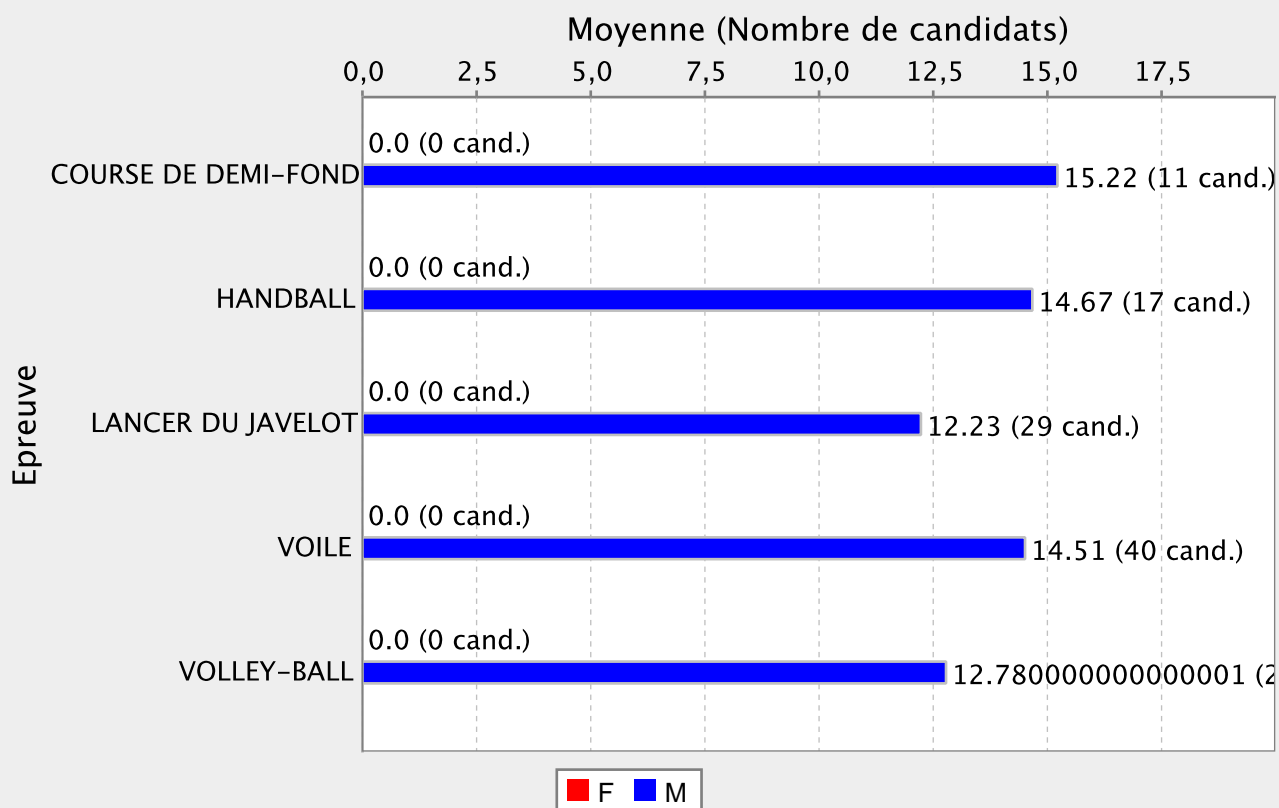

Moyennes par sexe

Moyennes par épreuve

Moyennes par sexe et par épreuve

LPO AMEP REDOUTE - 9720615L

LPO AMEP REDOUTE - 9720615L

Moyennes par sexe et par épreuve

LYC NORD ATLANTIQUE - 9720692V

Moyennes par sexe

Moyennes par épreuve

Moyennes par sexe et par épreuve

L.P.O ACAJOU 2 - 9720695Y

Moyennes par sexe

Moyennes par épreuve

L.P.O ACAJOU 2 - 9720695Y

Moyennes par sexe et par épreuve

L.P.O JOSEPH ZOBEL - 9720725F

Moyennes par sexe

Moyennes par épreuve

L.P.O JOSEPH ZOBEL - 9720725F

Moyennes par sexe et par épreuve

L.P.O J. PERNOCK - 9720726G

Moyennes par sexe

Moyennes par épreuve

L.P.O J. PERNOCK - 9720726G