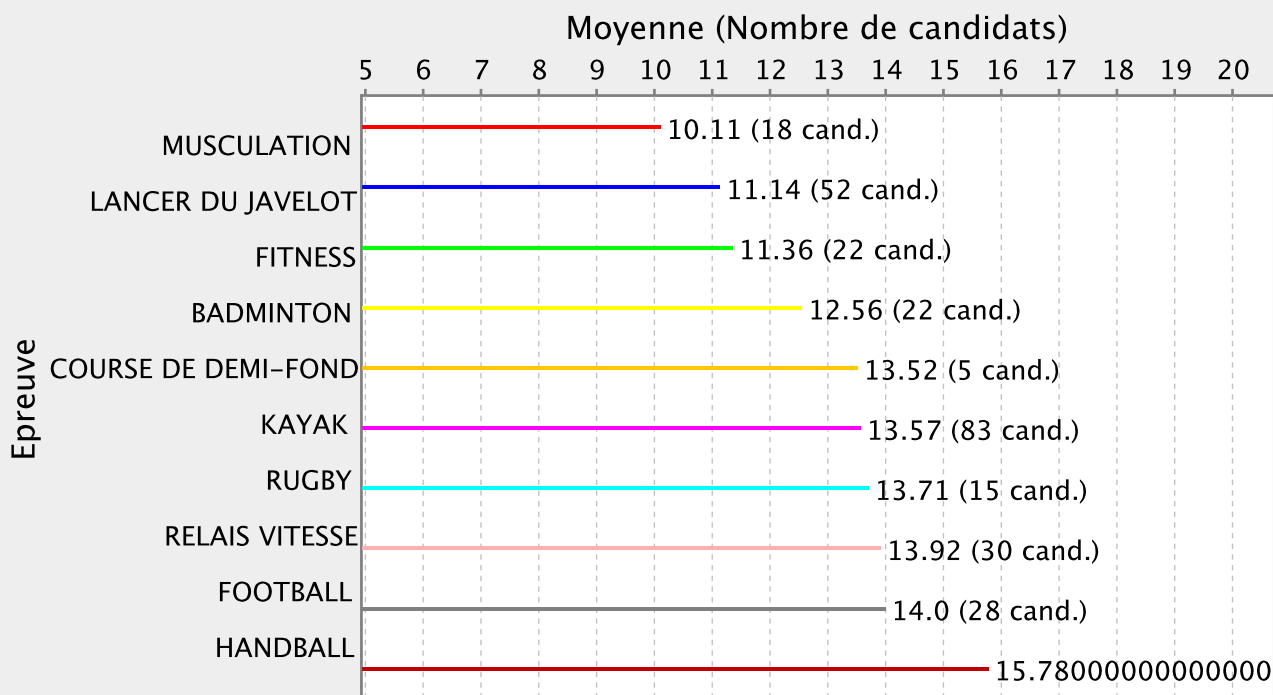

Moyennes par épreuve

Moyennes par sexe et par épreuve

L.P.O ACAJOU 2 - 9720695Y

Moyennes par sexe

Moyennes par épreuve

L.P.O ACAJOU 2 - 9720695Y

Moyennes par sexe et par épreuve

L.P.O JOSEPH ZOBEL - 9720725F

Moyennes par sexe

Moyennes par épreuve

L.P.O JOSEPH ZOBEL - 9720725F

Moyennes par sexe et par épreuve

L.P.O J. PERNOCK - 9720726G

Moyennes par sexe

Moyennes par épreuve

L.P.O J. PERNOCK - 9720726G

Moyennes par sexe et par épreuve

GRETA DU BTP - 9720768C

Moyennes par sexe

Moyennes par épreuve

Moyennes par sexe et par épreuve

L.P.O LA JETEE - 9720771F

Moyennes par sexe

Moyennes par épreuve

L.P.O LA JETEE - 9720771F

Moyennes par sexe et par épreuve

GRETA NORD ATLANTIQUE - 9720778N

Moyennes par sexe

Moyennes par épreuve

Moyennes par sexe et par épreuve

LP FOUR A CHAUX - 9720779P

Moyennes par sexe