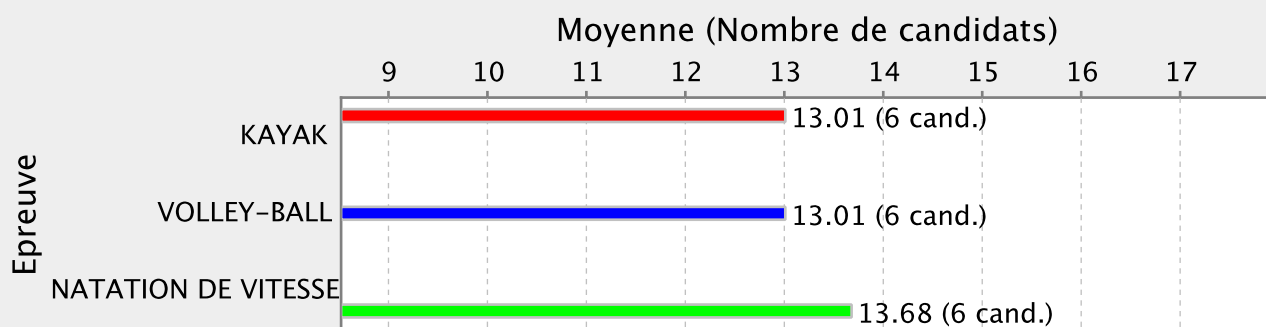

Moyennes par sexe et par épreuve

L.P CHATEAUBOEUF - 9720501M

L.P CHATEAUBOEUF - 9720501M

Moyennes par sexe et par épreuve

L.P ANDRE ALIKER - 9720515C

L.P ANDRE ALIKER - 9720515C

Moyennes par sexe et par épreuve