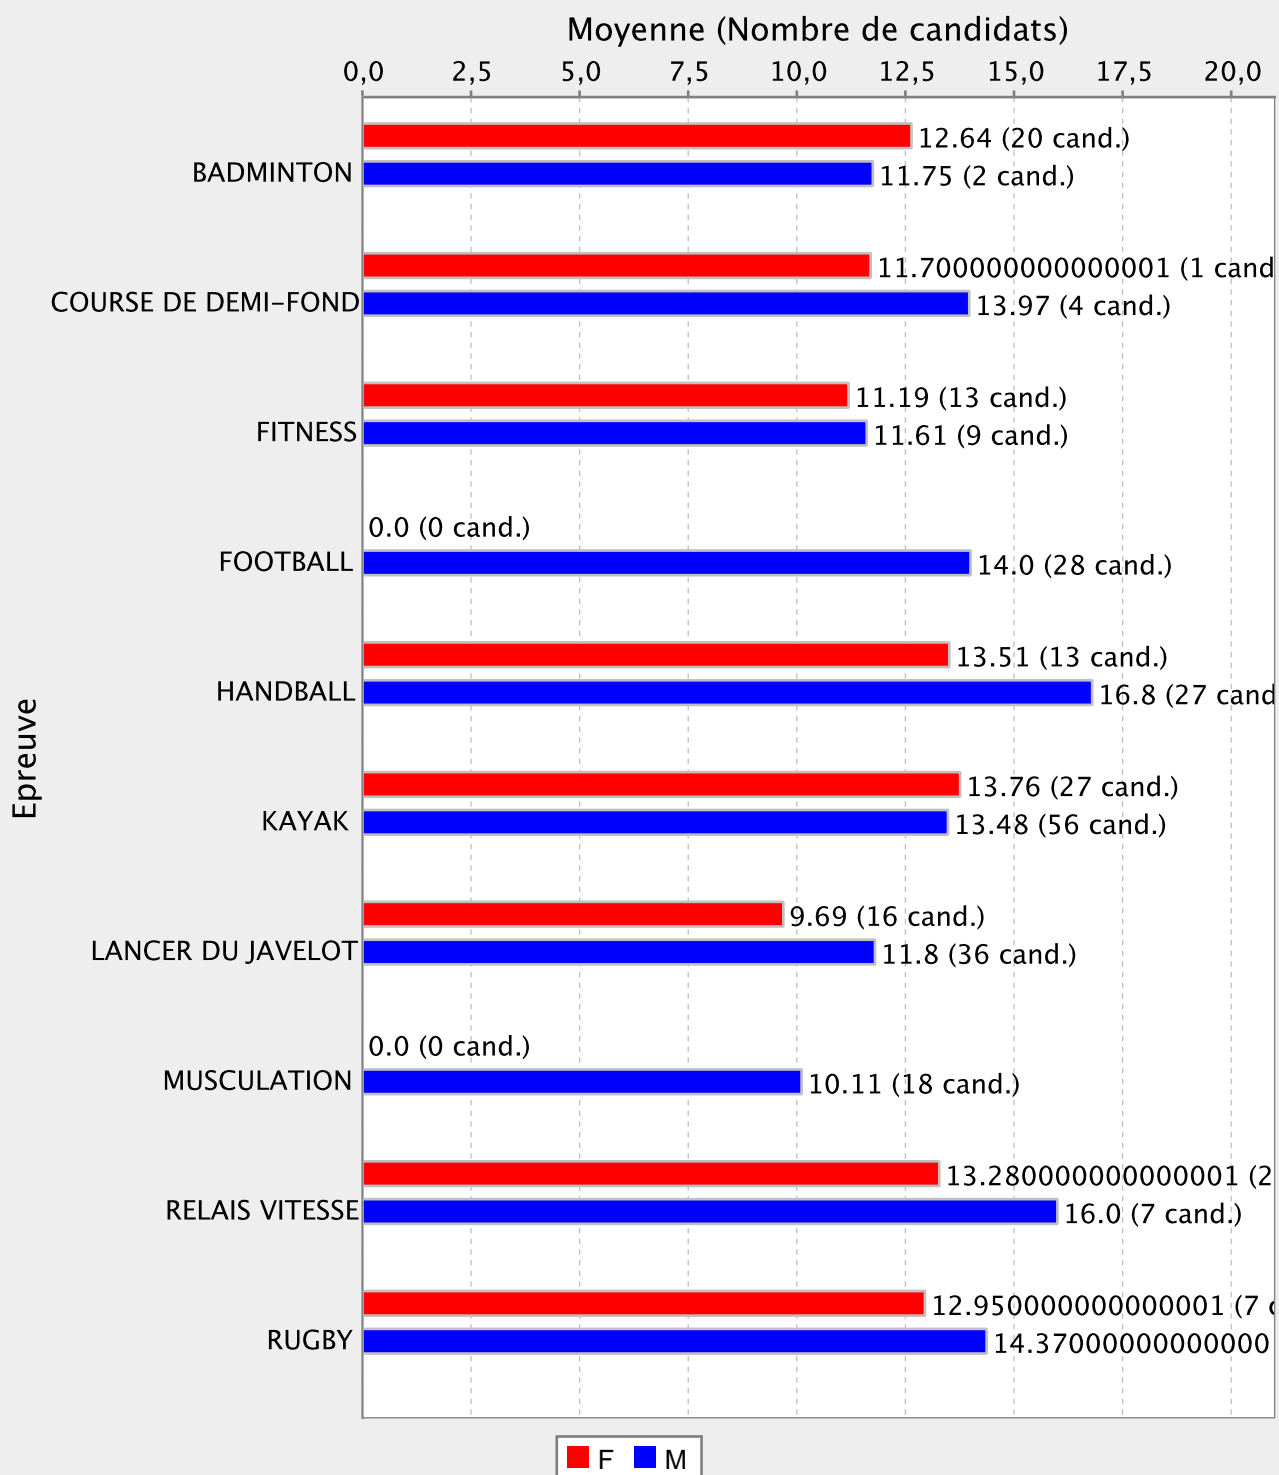

Moyennes par épreuve

Moyennes par sexe et par épreuve

L.P.O ACAJOU 2 - 9720695Y

Moyennes par sexe

Moyennes par épreuve

L.P.O ACAJOU 2 - 9720695Y

Moyennes par sexe et par épreuve

L.P.O JOSEPH ZOBEL - 9720725F

Moyennes par sexe

Moyennes par épreuve

L.P.O JOSEPH ZOBEL - 9720725F

Moyennes par sexe et par épreuve

L.P.O J. PERNOCK - 9720726G

Moyennes par sexe

Moyennes par épreuve

L.P.O J. PERNOCK - 9720726G

Moyennes par sexe et par épreuve

GRETA DU BTP - 9720768C

Moyennes par sexe

Moyennes par épreuve

Moyennes par sexe et par épreuve

L.P.O LA JETEE - 9720771F

Moyennes par sexe

Moyennes par épreuve