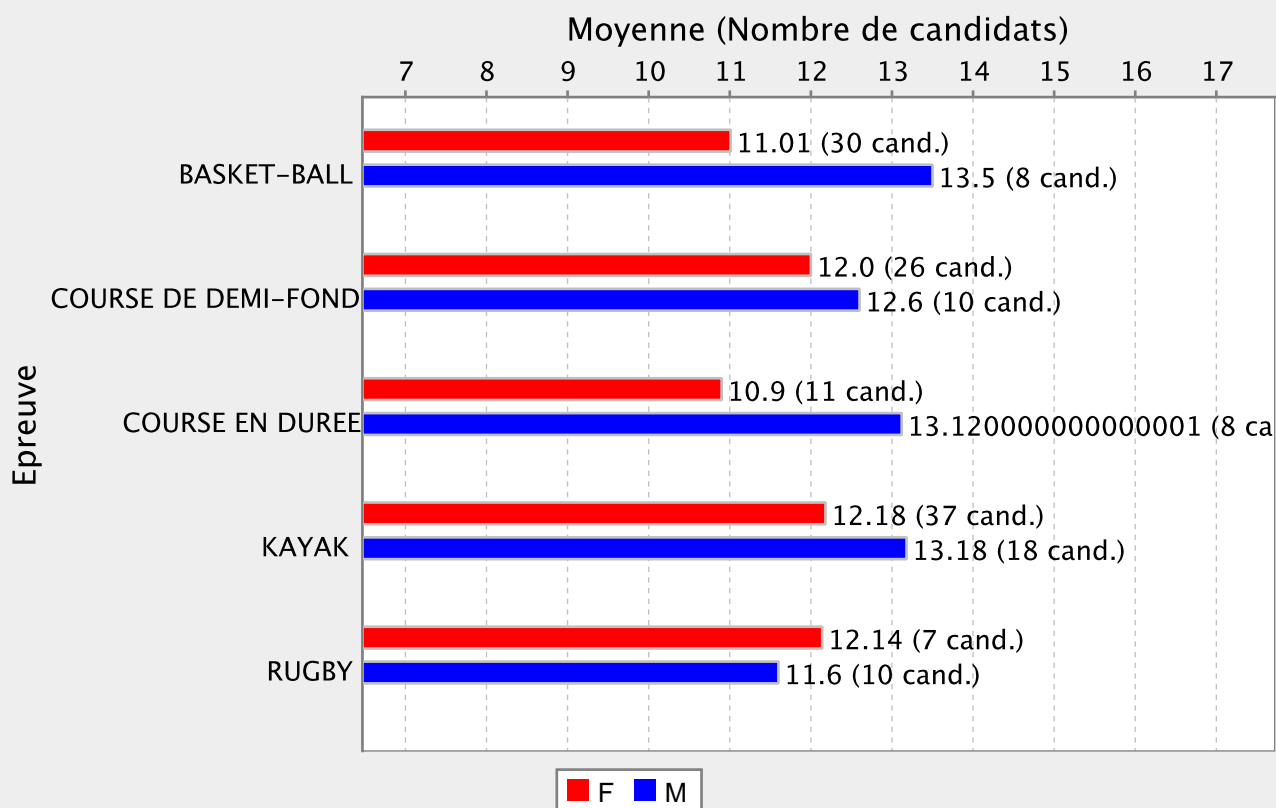

Moyennes par sexe et par épreuve

L.P ST JOSEPH CLUNY - 9720074Y

Moyennes par sexe

Moyennes par épreuve

Moyennes par sexe et par épreuve

SEP LPO AMEP RAYNAL - 9720082G

Moyennes par sexe

Moyennes par épreuve

Moyennes par sexe et par épreuve

L.P PETIT-MANOIR - 9720091S

Moyennes par sexe

Moyennes par épreuve

L.P PETIT-MANOIR - 9720091S

Moyennes par sexe et par épreuve

L.P LUMINA SOPHIE - 9720424D

L.P LUMINA SOPHIE - 9720424D

Moyennes par sexe et par épreuve

L.P DILLON - 9720429J

Moyennes par sexe

Moyennes par épreuve

Moyennes par sexe et par épreuve

L.P FRANTZ FANON - 9720430K

L.P FRANTZ FANON - 9720430K

Moyennes par sexe et par épreuve