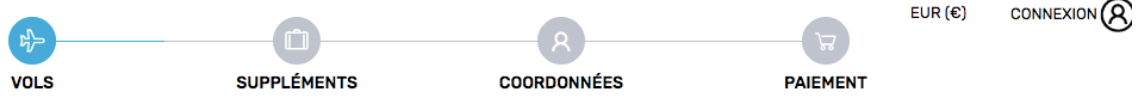

LEVEL

VOUS AVEZ RECHERCHÉ PAR FDF 2 -> MODIFIER CODE PROMO +

VOL ALLER < Dimanche, 09 Février 2020 > AFFICHAGE MOIS **VOTRE VOL** +
CHOISISSEZ UN VOL POUR AVANCER

Openskies for LEVEL France

16:25 ORY Paris (Orly)	9h 5m Détails	20:30 FDF Fort de France	Economy Premium DIS 313,65 € 433,65 € 3 sièges vacants

VOL RETOUR < Samedi, 15 Février 2020 > AFFICHAGE MOIS

Openskies for LEVEL France

22:30 FDF Fort de France	8h 25m Détails	11:55 ORY Paris (Orly)	Economy Premium DIS 313,93 € 453,93 €