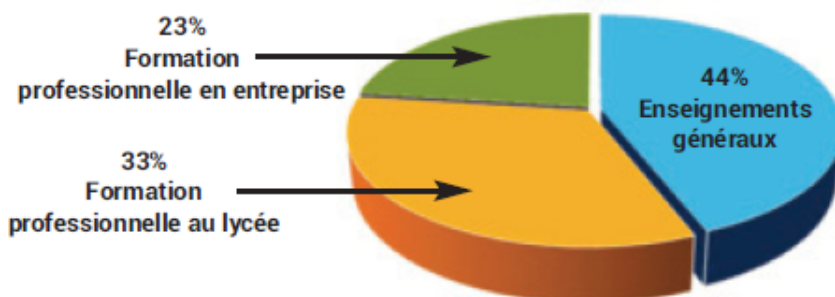

OBJECTIFS

Ce Baccalauréat professionnel remplace le Bac pro Service de proximité et vie locale (SPVL). Il a pour objectif de former des animateurs généralistes capables de concevoir et réaliser des activités d'animation de nature variée, notamment auprès d'un public jeune et de personnes âgées en perte d'autonomie.

QUELS SECTEURS D'INTERVENTION ?

Le secteur de l'animation sociale

- Animateur social
- Animateur en EHPAD
- Animateur de vie sociale
- Adjoint territorial d'animation

Le secteur socioculturel et socio-éducatif

- Animateur en centres de loisirs
- Animateur socio-culturel
- Animateur périscolaire
- Animateur socio-éducatif

ET POURQUOI PAS UNE FORMATION POUR MOI ?

Ce Bac Pro s'adresse indifféremment aux filles et aux garçons actuellement en classe de 3^{ème}. Si vous avez envie de travailler auprès d'enfants ou de personnes âgées à travers la conception de projets et la réalisation d'animations culturelles socio-éducatives ou sociales et que vous possédez quelques-unes des qualités suivantes : **le dynamisme, le goût pour les relations humaines et le travail en équipe, le sens de l'organisation et des responsabilités, un esprit créatif et d'initiative ...**

Alors ce Bac Pro est pour vous !

COMMENT SE DÉROULE LA FORMATION ?

Organisation générale de la formation du Bac Pro Animation - Enfance et Personnes âgées.

22 semaines de formation en milieu professionnel au cours des 3 années de formation dont 6 dès la seconde.