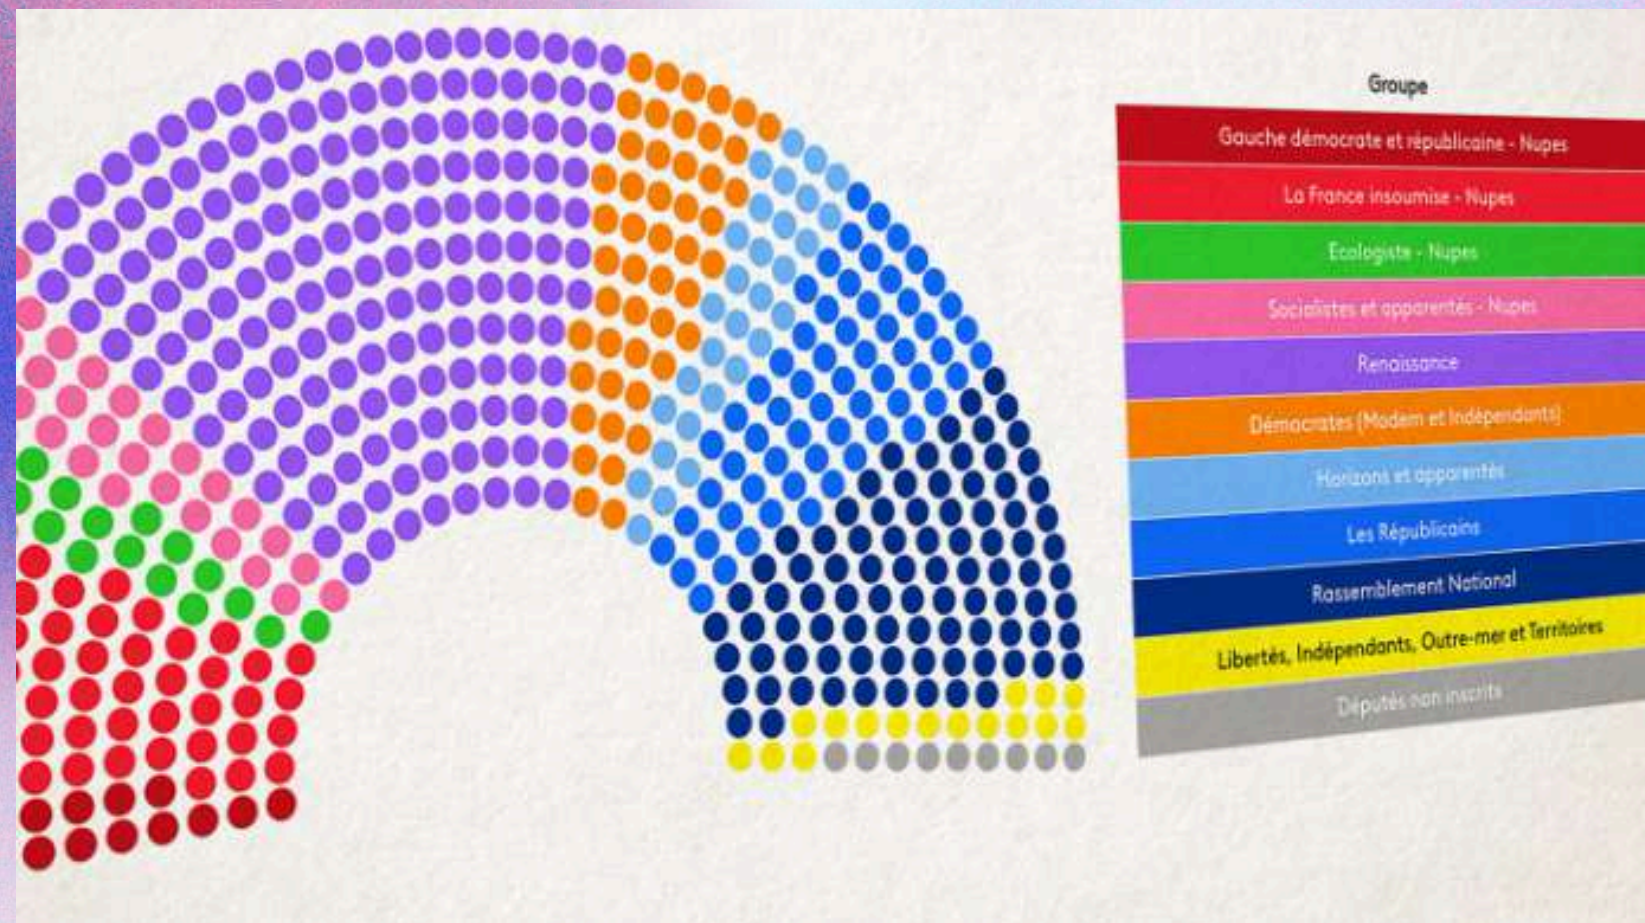

ORGANISATION INTERNE

- Les députés y sont représentés par partis parlementaire (par groupe d'affinités politique)
- Le Président de l'Assemblée est élu par les députés, son rôle est d'organiser le travail parlementaire et de diriger les débats